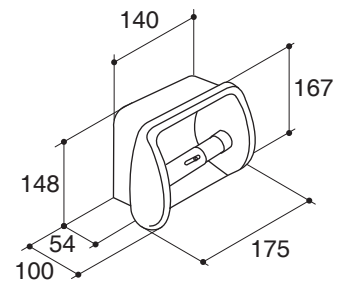

Specified Model

Model/Description	
K-8724X 18" (457 mm) towel bar 0: White	
K-8725X 24" (610 mm) towel bar 0: White	
K-8726X Towel ring 0: White	

Model/Description	
K-8736X Soap dish (small) 0: White	
K-8737X Soap dish (large) 0: White	
K-8738X Tissue holder 0: White	

Dimensions are approximate.
Unit: mm.

K-8724X

K-8725X

K-8726X

K-8736X

K-8737X

K-8738X

Note: The recommended dimension for installation can be adjusted according to user preferences and layout.

Product Diagram

คุณลักษณะ

- ส่วนประกอบเซรามิกประเภทวีเทรียสไชน่า (Vitreous china)
- พร้อมอุปกรณ์ติดตั้ง

มาตรฐาน

- คุณสมบัติตามมาตรฐาน
- มอก. 797-2544

สี/วัสดุเคลือบผิว

- 0: สีขาว

รุ่นผลิตภัณฑ์