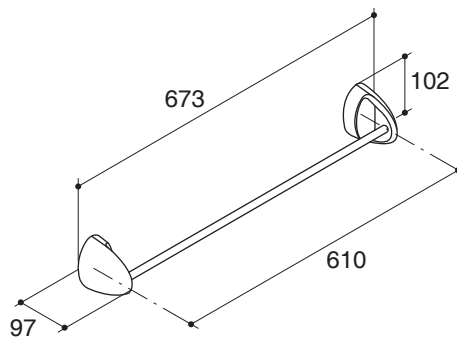

Specified Model

Model/Description	
K-8724X 18" (457 mm) towel bar 0: White	
K-8725X 24" (610 mm) towel bar 0: White	
K-8726X Towel ring 0: White	

Model/Description	
K-8736X Soap dish (small) 0: White	
K-8737X Soap dish (large) 0: White	
K-8738X Tissue holder 0: White	

Dimensions are approximate.
Unit: mm.

K-8724X

K-8725X

K-8726X

K-8736X

K-8737X

K-8738X

Note: The recommended dimension for installation can be adjusted according to user preferences and layout.

ข้อสังเกตสำหรับการติดตั้ง

ติดตั้งสุขภัณฑ์โดยใช้คู่มือข้อแนะนำการติดตั้ง

ขนาดระยะแสดงค่าโดยประมาณ
หน่วย: มม.

K-8724X

K-8725X

K-8726X

K-8736X

K-8737X