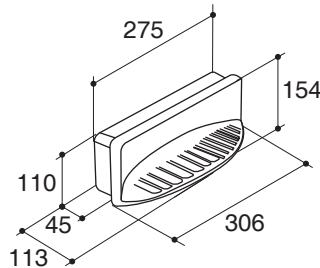

Specified Model

Model/Description	
K-8724X 18" (457 mm) towel bar 0: White	
K-8725X 24" (610 mm) towel bar 0: White	
K-8726X Towel ring 0: White	

Model/Description	
K-8736X Soap dish (small) 0: White	
K-8737X Soap dish (large) 0: White	
K-8738X Tissue holder 0: White	

Dimensions are approximate.
Unit: mm.

K-8724X

K-8725X

K-8726X

K-8736X

K-8737X

K-8738X

Note: The recommended dimension for installation can be adjusted according to user preferences and layout.

Product Diagram

คุณลักษณะ

- ส่วนประกอบเซรามิกประเภทวีเทรียสไชน่า (Vitreous china)
- พร้อมอุปกรณ์ติดตั้ง

มาตรฐาน

- คุณสมบัติตามมาตรฐาน
- มอก. 797-2544

สี/วัสดุเคลือบผิว

- 0: สีขาว

รุ่นผลิตภัณฑ์