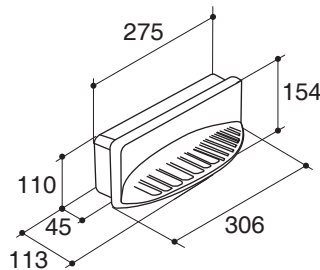

Dimensions are approximate.
Unit: mm.

K-8724X

K-8725X

K-8726X

K-8736X

K-8737X

K-8738X

Note: The recommended dimension for installation can be adjusted according to user preferences and layout.

ข้อสังเกตสำหรับการติดตั้ง

ติดตั้งสุขภัณฑ์โดยใช้คู่มือข้อแนะนำการติดตั้ง

ขนาดระยะแสดงค่าโดยประมาณ
หน่วย: มม.

K-8724X

K-8725X

K-8726X

K-8736X

K-8737X