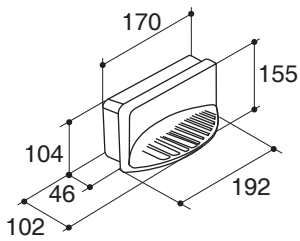

Specified Model

Model/Description	
K-8724X 18" (457 mm) towel bar 0: White	
K-8725X 24" (610 mm) towel bar 0: White	
K-8726X Towel ring 0: White	

Model/Description	
K-8736X Soap dish (small) 0: White	
K-8737X Soap dish (large) 0: White	
K-8738X Tissue holder 0: White	

Dimensions are approximate.
Unit: mm.

K-8724X

K-8725X

K-8726X

K-8736X

K-8737X

K-8738X

Note: The recommended dimension for installation can be adjusted according to user preferences and layout.

Product Diagram

คุณลักษณะ

- ส่วนประกอบเซรามิกประเภทวีเทรียสไชน่า (Vitreous china)
- พร้อมอุปกรณ์ติดตั้ง

มาตรฐาน

- คุณสมบัติตามมาตรฐาน
- มอก. 797-2544

สี/วัสดุเคลือบผิว

- 0: สีขาว

รุ่นผลิตภัณฑ์