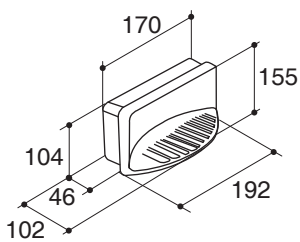

Dimensions are approximate.
Unit: mm.

K-8724X

K-8725X

K-8726X

K-8736X

K-8737X

K-8738X

Note: The recommended dimension for installation can be adjusted according to user preferences and layout.

ข้อสังเกตสำหรับการติดตั้ง

ติดตั้งสุขภัณฑ์โดยใช้คู่มือข้อแนะนำการติดตั้ง

ขนาดระยะแสดงค่าโดยประมาณ
หน่วย: มม.

K-8724X

K-8725X

K-8726X

K-8736X

K-8737X