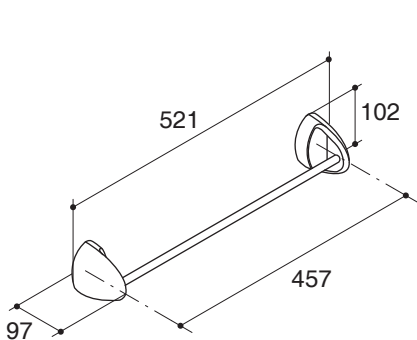

ข้อสังเกตสำหรับการติดตั้ง

ติดตั้งสุขภัณฑ์โดยใช้คู่มือข้อแนะนำการติดตั้ง

ขนาดระยะแสดงค่าโดยประมาณ
หน่วย: มม.

K-8724X