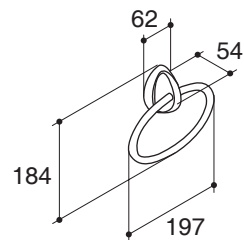

Specified Model

Model/Description	
K-8724X 18" (457 mm) towel bar 0: White	
K-8725X 24" (610 mm) towel bar 0: White	
K-8726X Towel ring 0: White	

Model/Description	
K-8736X Soap dish (small) 0: White	
K-8737X Soap dish (large) 0: White	
K-8738X Tissue holder 0: White	

Dimensions are approximate.
Unit: mm.

K-8724X

K-8725X

K-8726X

K-8736X

K-8737X

K-8738X

Note: The recommended dimension for installation can be adjusted according to user preferences and layout.

ข้อสังเกตสำหรับการติดตั้ง

ติดตั้งสุขภัณฑ์โดยใช้คู่มือข้อแนะนำการติดตั้ง

ขนาดระยะแสดงค่าโดยประมาณ
หน่วย: มม.

K-8724X

K-8725X

K-8726X

K-8736X

K-8737X