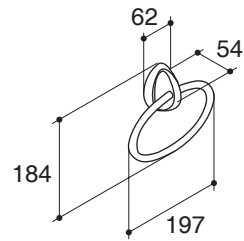

Specified Model

Model/Description	
K-8724X 18" (457 mm) towel bar 0: White	
K-8725X 24" (610 mm) towel bar 0: White	
K-8726X Towel ring 0: White	

Model/Description	
K-8736X Soap dish (small) 0: White	
K-8737X Soap dish (large) 0: White	
K-8738X Tissue holder 0: White	

Dimensions are approximate.
Unit: mm.

K-8724X

K-8725X

K-8726X

K-8736X

K-8737X

K-8738X

Note: The recommended dimension for installation can be adjusted according to user preferences and layout.

ข้อสังเกตสำหรับการติดตั้ง

ติดตั้งสุขภัณฑ์โดยใช้คู่มือข้อแนะนำการติดตั้ง

ขนาดระยะแสดงค่าโดยประมาณ
หน่วย: มม.

K-8724X

K-8725X

K-8726X

K-8736X

K-8737X