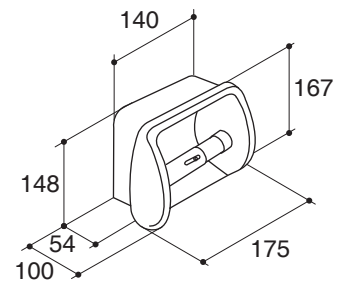

Dimensions are approximate.
Unit: mm.

K-8724X

K-8725X

K-8726X

K-8736X

K-8737X

K-8738X

Note: The recommended dimension for installation can be adjusted according to user preferences and layout.

ข้อสังเกตสำหรับการติดตั้ง

ติดตั้งสุขภัณฑ์โดยใช้คู่มือข้อแนะนำการติดตั้ง

ขนาดระยะแสดงค่าโดยประมาณ
หน่วย: มม.

K-8724X

K-8725X

K-8726X

K-8736X

K-8737X

K-8738X

หมายเหตุ: ระยะแนะนำการติดตั้งสามารถปรับได้ตามความเหมาะสมของผู้ใช้งานและพื้นที่ติดตั้ง

ภาพแสดงผลิตภัณฑ์