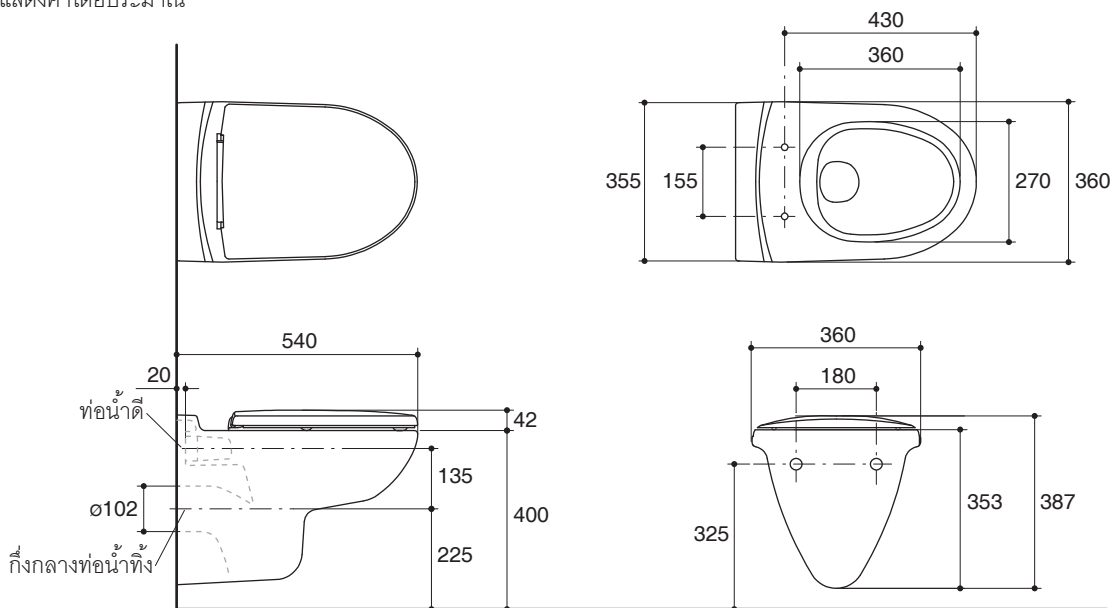

WALL-HUNG TOILET K-9309X

Features

- Vitreous china
- European bowl
- Includes seat
- Wall-mount
- Wash down flushing system
- 3/6 liter per flush
- 225 mm rough-in for P-trap
- 540 x 360 x 387 mm

Codes/Standards Applicable

Dimensions are approximate.
Unit: mm

Note: The recommended dimension for installation can be adjusted according to user preferences and layout.

Product Diagram

สุขภัณฑ์แขวนผนัง K-9309X

คุณลักษณะ

- สุขภัณฑ์เซรามิกประเภทวิเทรียสไชน่า (Vitreous china)
- โอดีออนแบบยุโรปเนียน
- พร้อมฝารองนั่งแบบกันกระแทก
- แบบแขวนผนัง
- ระบบชำระล้างแบบวอลดาวน์
- คู่อัลฟลักซ์ 3/6 ลิตร
- ระยะจุดกึ่งกลางท่อน้ำทิ้งถึงพื้น 225 มม. สำหรับการติดตั้งท่อน้ำทิ้งออกผนัง
- 540 x 360 x 379 มม.

มาตรฐาน

- คุณสมบัติตามมาตรฐาน
- TIS 792-2554

ข้อมูลเฉพาะ

| | |
|-----------------------------------|------------------------------|
| สุขภัณฑ์ | |
| ลักษณะ | สุขภัณฑ์แขวนผนัง, ยุโรปเนียน |
| การใช้น้ำชำระล้างต่อครั้ง | 3/6 ลิตร |
| ขนาดท่อน้ำทิ้ง | 80 มม. |
| ผิวหน้าน้ำ | 107 x 86 มม. |
| ความลึกจากขอบโอดีออนถึงผิวหน้าน้ำ | 216 มม. |
| ระยะห่างระหว่างรูยึดฝารองนั่ง | 155 มม. |

ขนาดระยะแสดงค่าโดยประมาณ
หน่วย: มม.

หมายเหตุ: ระยะแนะนำการติดตั้งสามารถปรับได้ตามความเหมาะสมของผู้ใช้งานและพื้นที่ติดตั้ง

ภาพแสดงผลิตภัณฑ์