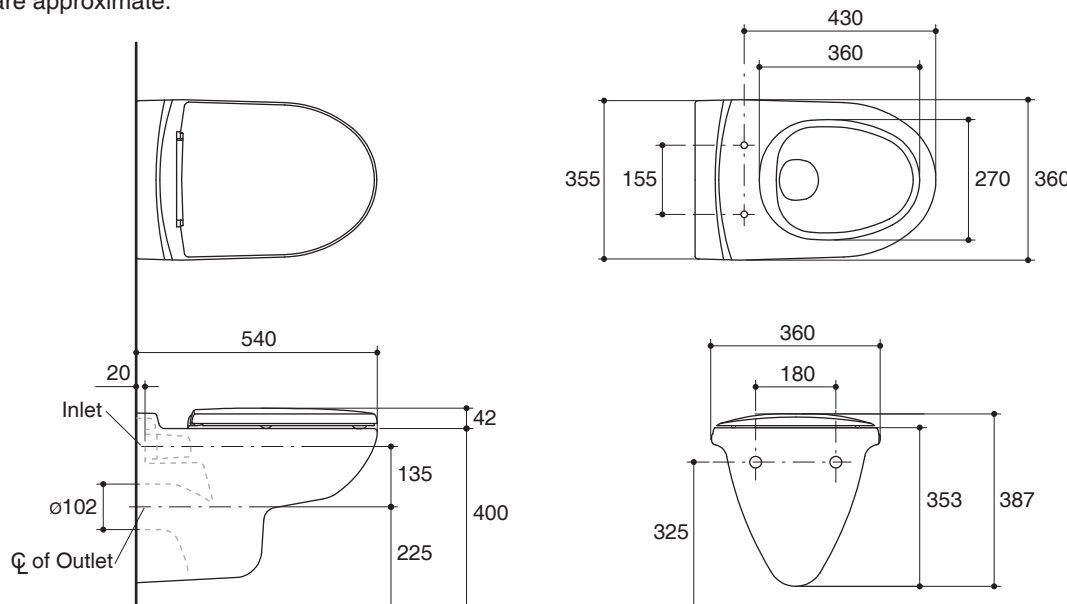

WALL-HUNG TOILET K-9309X

Features

- Vitreous china
- European bowl
- Includes seat
- Wall-mount
- Wash down flushing system
- 3/6 liter per flush
- 225 mm rough-in for P-trap
- 540 x 360 x 387 mm

Codes/Standards Applicable

Specified model meets or exceeds the following:

- TIS 792-2554

Technical Information

| | |
|------------------------|---------------------|
| Fixture: | |
| Configuration | wall-hung, european |
| Water per flush | 3/6 liter |
| Passageway | 80 mm |
| Water area | 107 x 86 mm |
| Water depth from rim | 216 mm |
| Seat post hole centers | 155 mm |

Dimensions are approximate.
Unit: mm

Note: The recommended dimension for installation can be adjusted according to user preferences and layout.

Product Diagram

สุขภัณฑ์แขวนผนัง K-9309X

คุณลักษณะ

- สุขภัณฑ์เซรามิกประเภทวิเทรียสไชน่า (Vitreous china)
- โอดีออนแบบยุโรปเนียน
- พร้อมฝารองนั่งแบบกันกระแทก
- แบบแขวนผนัง
- ระบบชำระล้างแบบวอลดาวน์
- คู่อัลฟลักซ์ 3/6 ลิตร
- ระยะจุดกึ่งกลางท่อน้ำทิ้งถึงพื้น 225 มม. สำหรับการติดตั้งท่อน้ำทิ้งออกผนัง
- 540 x 360 x 379 มม.

มาตรฐาน

- คุณสมบัติตามมาตรฐาน
- TIS 792-2554

ข้อมูลเฉพาะ

| | |
|-----------------------------------|------------------------------|
| สุขภัณฑ์ | |
| ลักษณะ | สุขภัณฑ์แขวนผนัง, ยุโรปเนียน |
| การใช้น้ำชำระล้างต่อครั้ง | 3/6 ลิตร |
| ขนาดท่อน้ำทิ้ง | 80 มม. |
| ผิวหน้าน้ำ | 107 x 86 มม. |
| ความลึกจากขอบโอดีออนถึงผิวหน้าน้ำ | 216 มม. |
| ระยะห่างระหว่างรูยึดฝารองนั่ง | 155 มม. |