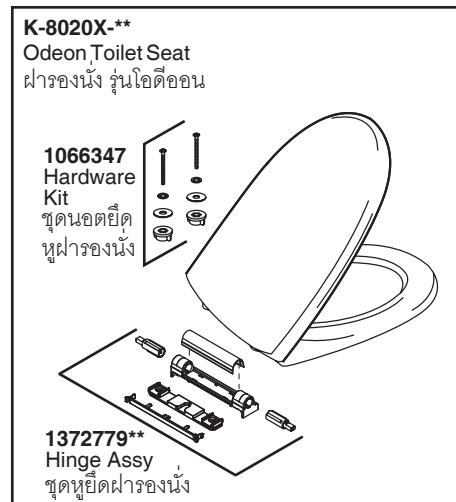

Model Toilet/รุ่น	Bowl/โถสุขภัณฑ์	Seat/ฝารองนั่ง
K-9309X-**	K-8750T-**	K-8020X-**

\*\*Finish/color code must be specified when ordering.

\*\*ระบุรหัสวัสดุเคลือบผิว/สีในการสั่งซื้อผลิตภัณฑ์