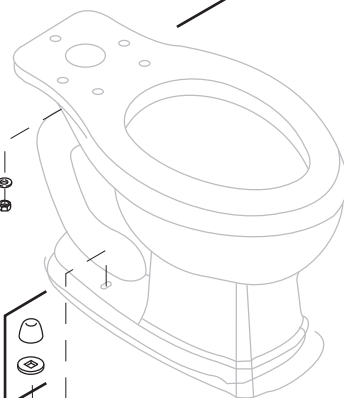

1177368
Flush Valve Kit
ชุดวาล์วน้ำออก

Tube
ท่อน้ำ

Clip
คลิป

Screw
สกรู

Rubber
Washer
แหวนยาง

84929
Washer
แหวนยาง

1042534
Floor Flange Accessory Pack
ชุดอุปกรณ์หน้าแปลนยึดโถสุขภัณฑ์

1177362
Fill Valve Kit
ชุดวาล์วน้ำเข้า

84897
Locknut
นอต

51531
Tank Gasket
ปะเก็นยาง
ถังพักน้ำ

50752
Washer
แหวนรอง

50751
Nut
นอต

Washer
แหวนรอง

Nut
นอต

GP1013092**
Bolt Caps (2 ea)
ชุดฝาครอบนอตยึด
โถสุขภัณฑ์ (2 ชุด)

1105915-CP
Shut Off Valve,
1/2" x 1/2"
วาล์วเปิด-ปิดน้ำ

1065832
Water Supply Hose,
Stainless
ชุดสายน้ำดีสแตนเลส,
1/2", 1/2", ยาว 14"

**Finish/color code must be specified when ordering.

**ระบุรหัสสี/สีเคลือบผิว/สีในการสั่งซื้อผลิตภัณฑ์