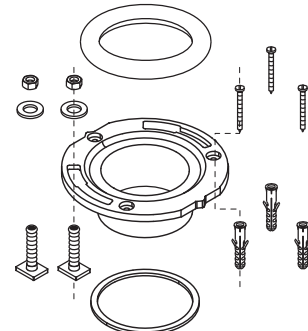

77783-SP**
Trip Handle Assy
ชุดก้านกดชำระ

80625-SP**
Tank Cover
ฝาถังพักน้ำ

1087277
Flapper Kit
ชุดเปิด-ปิด
วาล์วน้ำออก

K-4664X-**
Brevia Toilet Seat
ฝาครอบนั่ง รุ่นเบรเวีย

1123749
Hardware
Pack
ชุดนอตยึด
หูฝาครอบนั่ง

1177368
Flush Valve Kit
ชุดวาล์วน้ำออก

Tube
ท่อน้ำ

Clip
คลิป

Screw
สกรู

Rubber
Washer
แหวนยาง

84929
Washer
แหวนยาง

1042534
Floor Flange Accessory Pack
ชุดอุปกรณ์หน้าแปลนยึดโถสุขภัณฑ์

1177362
Fill Valve Kit
ชุดวาล์วน้ำเข้า

84897
Locknut
นอต

51531
Tank Gasket
ปะเก็นยาง
ถังพักน้ำ

50752
Washer
แหวนรอง

50751
Nut
นอต

Washer
แหวนรอง

Nut
นอต

GP1013092**
Bolt Caps (2 ea)
ชุดฝาครอบนอตยึด
โถสุขภัณฑ์ (2 ชุด)

1105915-CP
Shut Off Valve,
1/2" x 1/2"
วาล์วเปิด-ปิดน้ำ

1065832
Water Supply Hose,
Stainless
ชุดสายน้ำดีสแตนเลส,
1/2", 1/2", ยาว 14"

**Finish/color code must be specified when ordering.

**ระบุรหัสสี/สีเคลือบผิว/สีในการสั่งซื้อผลิตภัณฑ์