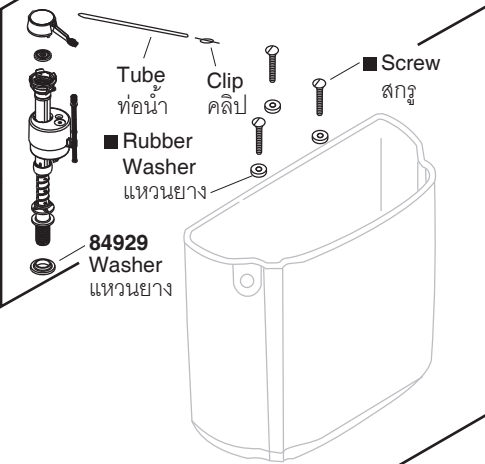

77783-SP**
Trip Handle Assy
ชุดก้านกดชำระ

80625-SP**
Tank Cover
ฝาถังพักน้ำ

1087277
Flapper Kit
ชุดเปิด-ปิด
วาล์วน้ำออก

K-4664X-**
Brevia Toilet Seat
ฝาครอบนั่ง รุ่นเบรเวีย

1123749
Hardware
Pack
ชุดนอตยึด
หูฝาครอบนั่ง

1177368
Flush Valve Kit
ชุดวาล์วน้ำออก

Tube
ท่อน้ำ

Clip
คลิป

Screw
สกรู

Rubber
Washer
แหวนยาง

84929
Washer
แหวนยาง

1042534
Floor Flange Accessory Pack
ชุดอุปกรณ์หน้าแปลนยึดโถสุขภัณฑ์

1177362
Fill Valve Kit
ชุดวาล์วน้ำเข้า

84897
Locknut
นอต

51531
Tank Gasket
ปะเก็นยาง
ถังพักน้ำ

50752
Washer
แหวนรอง

50751
Nut
นอต

Washer
แหวนรอง

Nut
นอต

GP1013092**
Bolt Caps (2 ea)
ชุดฝาครอบนอตยึด
โถสุขภัณฑ์ (2 ชุด)

1105915-CP
Shut Off Valve,
1/2" x 1/2"
วาล์วเปิด-ปิดน้ำ

1065832
Water Supply Hose,
Stainless
ชุดสายน้ำดีสแตนเลส,
1/2", 1/2", ยาว 14"

**Finish/color code must be specified when ordering.

**ระบุรหัสสี/สีเคลือบผิว/สีในการสั่งซื้อผลิตภัณฑ์