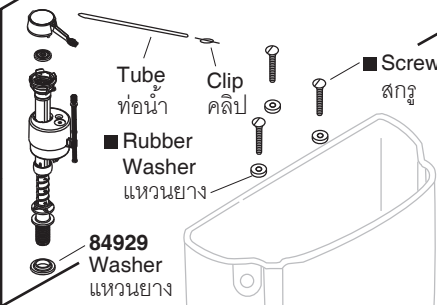

Model Toilet/รุ่น	Bowl/โถสุขภัณฑ์	Tank/ถังพักน้ำ	Seat/ฝาครอบนั่ง
K-11480X-**	K-4217X-**	K-4590X-**	K-4664X-**

GP1059878
Tank Acc Pack
Consists of 3 each
(Screw, Rubber Washer,
Stainless Washer, Nut)
ชุดนอตยึดถังพักน้ำ
(สกรู, แหวนยาง, แหวนรอง,
นอต) จำนวน 3 ชุด

77783-SP**
Trip Handle Assy
ชุดก้านกดชำระ

80625-SP**
Tank Cover
ฝาถังพักน้ำ

1087277
Flapper Kit
ชุดเปิด-ปิด
วาล์วน้ำออก

K-4664X-**
Brevia Toilet Seat
ฝาครอบนั่ง รุ่นเบรเวีย

1123749
Hardware
Pack
ชุดนอตยึด
หูฝาครอบนั่ง

1177368
Flush Valve Kit
ชุดวาล์วน้ำออก

Tube
ท่อน้ำ

Clip
คลิป

Screw
สกรู

Rubber
Washer
แหวนยาง

84929
Washer
แหวนยาง

1042534
Floor Flange Accessory Pack
ชุดอุปกรณ์หน้าแปลนยึดโถสุขภัณฑ์

1177362
Fill Valve Kit
ชุดวาล์วน้ำเข้า

84897
Locknut
นอต

51531
Tank Gasket
ปะเก็นยาง
ถังพักน้ำ

50752
Washer
แหวนรอง

50751
Nut
นอต

Washer
แหวนรอง

Nut
นอต

GP1013092**
Bolt Caps (2 ea)
ชุดฝาครอบนอตยึด
โถสุขภัณฑ์ (2 ชุด)

1105915-CP
Shut Off Valve,
1/2" x 1/2"
วาล์วเปิด-ปิดน้ำ