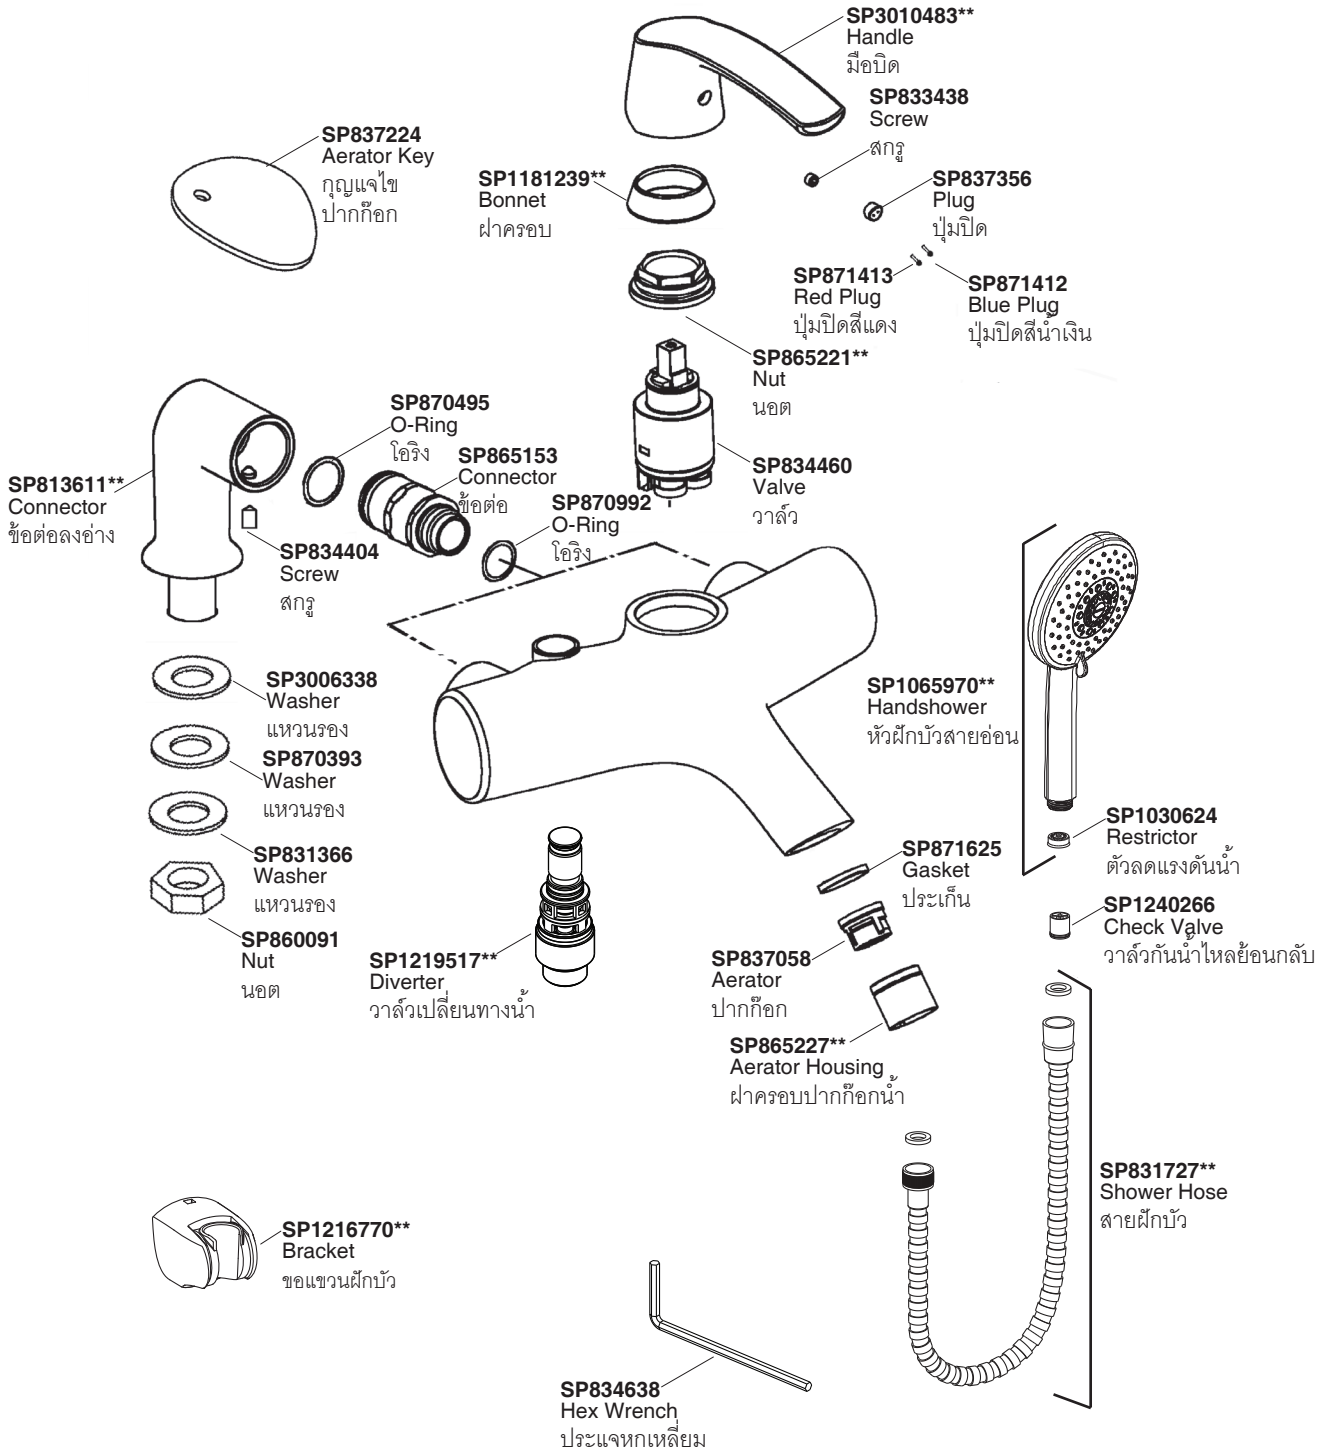

Model/รุ่น	Description/ชื่อผลิตภัณฑ์
K-72644X-4-**-	Symbol Deck-Mount Bath and Shower Faucet with Handshower and Diverter ก๊อกผสมลงอ่างอาบน้ำพร้อมฝักบัวสายอ่อนและตัวปรับทางน้ำ รุ่นชิมโบล

**Finish/color code must be specified when ordering
**ระบุรหัสวัสดุเคลือบผิว/สีในการสั่งซื้อผลิตภัณฑ์