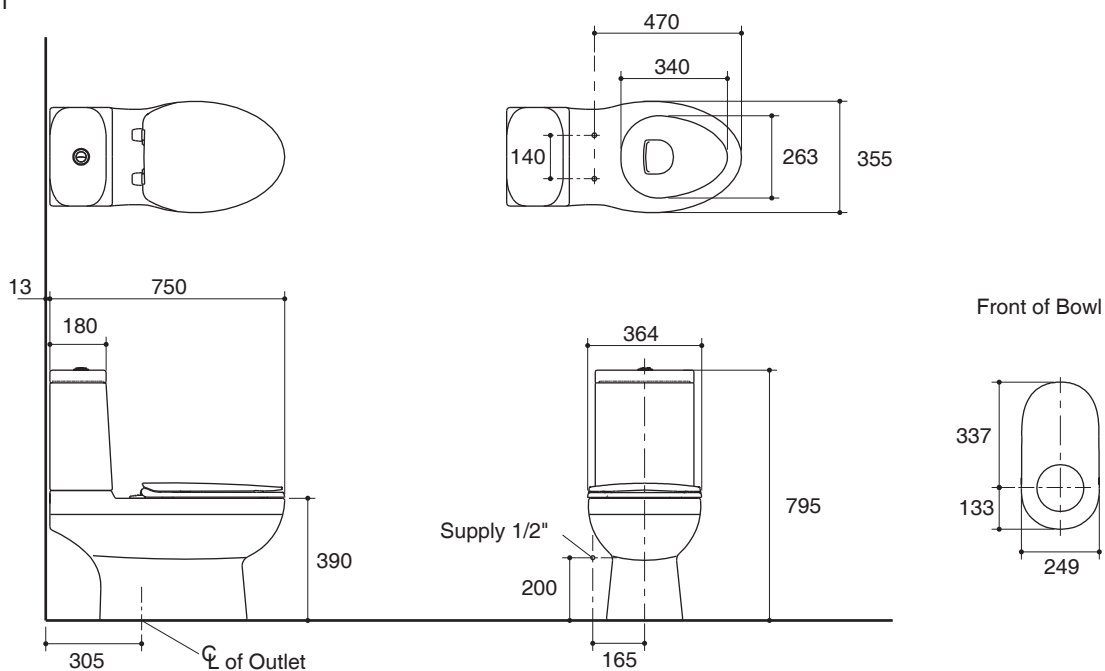

TWO-PIECE TOILET WITH SEAT K-17276X

Features

- Vitreous china
- Elongated bowl
- Includes seat or gentle close seat
- Includes polished chrome push button
- Wash-down flushing system
- 3/6 liter per flush
- 305 mm rough-in for S-trap
- 750 x 364 x 795 mm

Codes/Standards Applicable

Specified model meets or exceeds the following:

- ASME A112.19.2/CSA B45.1
- TIS 792-2554

Technical Information

Fixture:	
Configuration	two-piece, elongated
Water per flush	3/6 liter
Passageway	52 mm
Water area	95 x 102 mm
Water depth from rim	200 mm
Seat post hole centers	140 mm

Unit: mm

Note: The recommended dimension for installation can be adjusted according to user preferences and layout.

Product Diagram

สุขภัณฑ์สองชิ้นพร้อมฝารองนั่ง K-17276X

คุณลักษณะ

- สุขภัณฑ์เซรามิกประเภทวิเทรียสไชน่า (Vitreous china)
- โถสุขภัณฑ์แบบหน้ายาว
- พร้อมฝารองนั่งหรือฝารองนั่งแบบกันกระแทก
- พร้อมปุ่มกดชำระสีโครมเมียม
- ระบบชำระล้างแบบวอลซ์-ดาวน
- ใช้น้ำในการชำระล้าง 3/6 ลิตร
- ระยะจุดกึ่งกลางท่อน้ำทิ้งถึงผนัง 305 มม. สำหรับการติดตั้งท่อน้ำทิ้งลงพื้น
- 750 x 364 x 795 มม.

มาตรฐาน

- คุณสมบัติตามมาตรฐาน
- ASME A112.19.2/CSA B 45.1
- มอก. 792-2554

ข้อมูลเฉพาะ

สุขภัณฑ์	
ลักษณะ	สุขภัณฑ์สองชิ้น, หน้ายาว
การใช้น้ำชำระล้างต่อครั้ง	3/6 ลิตร
ขนาดท่อน้ำทิ้ง	52 มม.
ผิวหน้า	95 x 102 มม.
ความลึกจากขอบโถสุขภัณฑ์ถึงผิวหน้า	200 มม.
ระยะห่างระหว่างรูยึดฝารองนั่ง	140 มม.