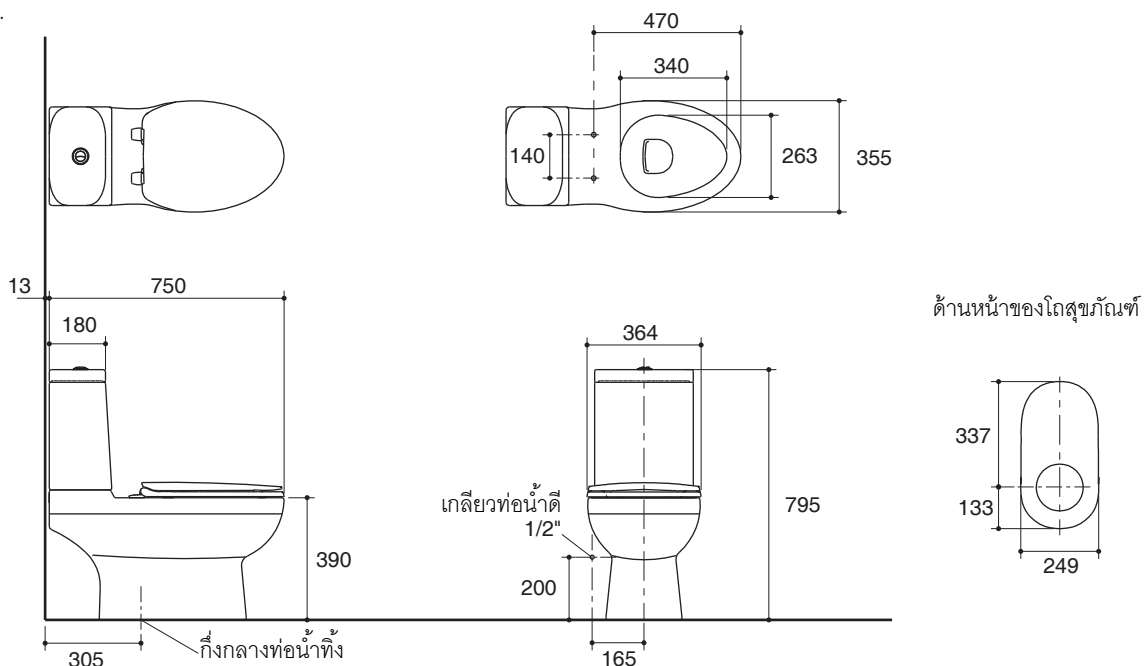

Codes/Standards Applicable

Specified model meets or exceeds the following:

- ASME A112.19.2/CSA B45.1
- TIS 792-2554

Technical Information

Fixture:	
Configuration	two-piece, elongated
Water per flush	3/6 liter
Passageway	52 mm
Water area	95 x 102 mm
Water depth from rim	200 mm
Seat post hole centers	140 mm

Unit: mm

Note: The recommended dimension for installation can be adjusted according to user preferences and layout.

Product Diagram

สุขภัณฑ์สองชิ้นพร้อมฝารองนั่ง K-17276X

คุณลักษณะ

- สุขภัณฑ์เซรามิกประเภทวิเทรียสไชน่า (Vitreous china)
- โถสุขภัณฑ์แบบหน้ายาว
- พร้อมฝารองนั่งหรือฝารองนั่งแบบกันกระแทก
- พร้อมปุ่มกดชำระสีโครมเมียม
- ระบบชำระล้างแบบวอลซ์-ดาวน
- ใช้น้ำในการชำระล้าง 3/6 ลิตร
- ระยะจุดกึ่งกลางท่อน้ำทิ้งถึงผนัง 305 มม. สำหรับการติดตั้งท่อน้ำทิ้งลงพื้น
- 750 x 364 x 795 มม.

มาตรฐาน

- คุณสมบัติตามมาตรฐาน
- ASME A112.19.2/CSA B 45.1
- มอก. 792-2554

ข้อมูลเฉพาะ

สุขภัณฑ์	
ลักษณะ	สุขภัณฑ์สองชิ้น, หน้ายาว
การใช้น้ำชำระล้างต่อครั้ง	3/6 ลิตร
ขนาดท่อน้ำทิ้ง	52 มม.
ผิวหน้า	95 x 102 มม.
ความลึกจากขอบโถสุขภัณฑ์ถึงผิวหน้า	200 มม.
ระยะห่างระหว่างรูยึดฝารองนั่ง	140 มม.

ขนาดระยะแสดงค่าโดยประมาณ

หน่วย: มม.

หมายเหตุ: ระยะแนะนำการติดตั้งสามารถปรับได้ตามความเหมาะสมของผู้ใช้งานและพื้นที่ติดตั้ง

ภาพแสดงผลิตภัณฑ์