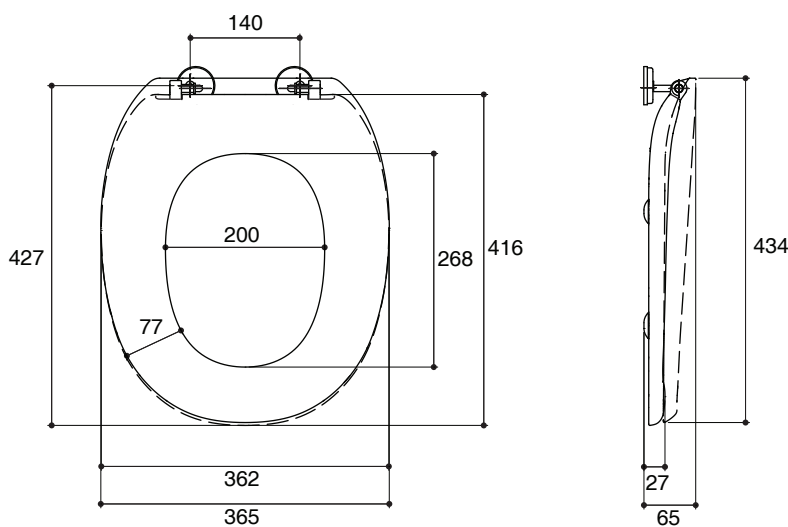

รุ่นผลิตภัณฑ์

รุ่น	ชื่อผลิตภัณฑ์	สี/วัสดุเคลือบผิว
K-17284X	ฝารองนั่งหน้ากลม	WK: สีขาว

ขนาดระยะแสดงค่าโดยประมาณ

หน่วย: มม.