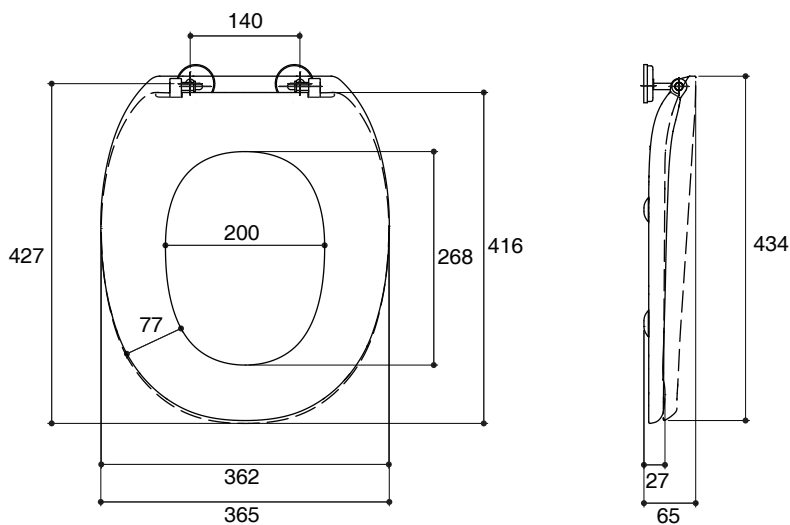

### Features

- Solid polypropylene plastic
- Round closed-front
- Resistant to staining, fading, chipping and peeling
- 416 × 365 × 65 mm

### Specified Model

Model	Description	Color/Finished
K-17284X	Round toilet seat	WK: Diamond White

Dimensions are approximate.  
Unit: mm

Note: The recommended dimension for installation can be adjusted according to user preferences and layout.

## คุณลักษณะ

- พลาสติกโพลีโพรไพลีน
- ฝารองนั่งปิดคลุมแบบหน้ากลม
- ทนรอยด่าง สีซีดจาง เนื้อผิวกระเทาะ และเนื้อผิวหลุดลอก
- 416 x 365 x 65 มม.