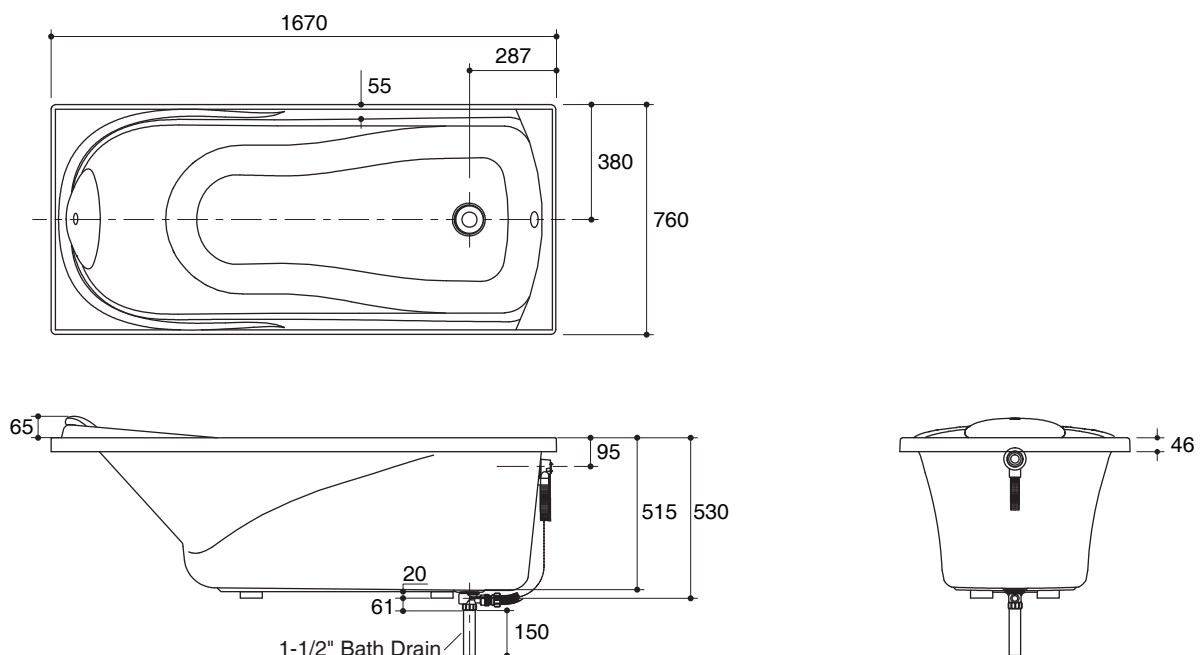

Specified Model

Model	Description	Color/Finished
K-11201X	Studio plain bath	0: White
Optional Accessories		
SP95462	Bath pillow	0: White

Dimensions are approximate.

Unit: mm