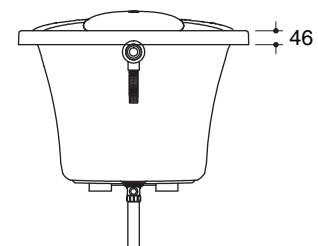

รุ่นผลิตภัณฑ์

รุ่น	ชื่อผลิตภัณฑ์	สี/วัสดุเคลือบผิว
K-11201X	อ่างอาบน้ำอะครีลิก รุ่นสตูดิโอ	0: สีขาว

อุปกรณ์เสริม		
SP95462	หมอนรองศีรษะ	0: สีขาว

ขนาดระยะแสดงค่าโดยประมาณ
หน่วย: มม.