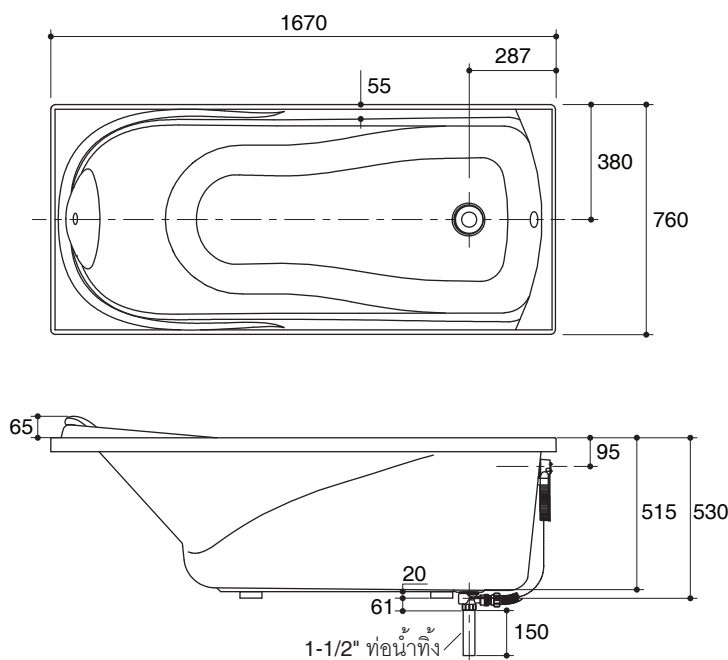

รุ่นผลิตภัณฑ์

รุ่น	ชื่อผลิตภัณฑ์	สี/วัสดุเคลือบผิว
K-11201X	อ่างอาบน้ำอะครีลิก รุ่นสตูดิโอ	0: สีขาว

อุปกรณ์เสริม		
SP95462	หมอนรองศีรษะ	0: สีขาว

ขนาดระยะแสดงค่าโดยประมาณ
หน่วย: มม.