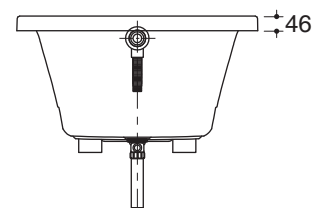

รุ่นผลิตภัณฑ์

รุ่น	ชื่อผลิตภัณฑ์	สี/วัสดุเคลือบผิว
K-18775X	อ่างอาบน้ำ รุ่น คูโอ	0: สีขาว

ขนาดระยะแสดงค่าโดยประมาณ
หน่วย: มม.

ภาพแสดงผลิตภัณฑ์