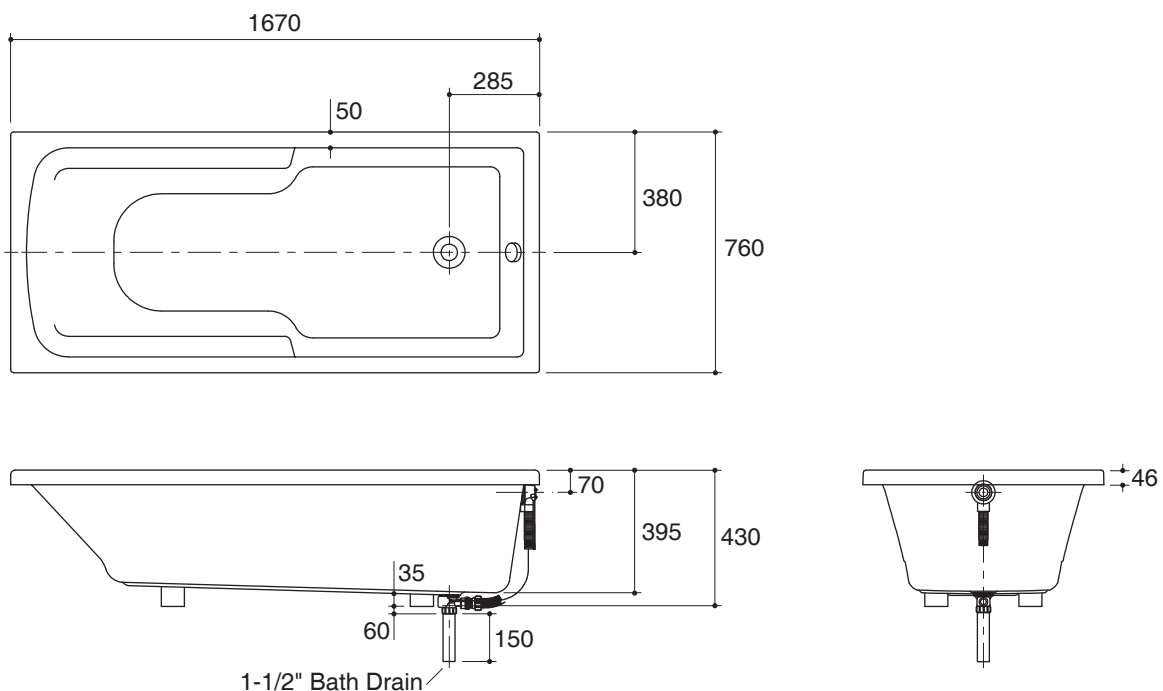

Features

- Acrylic and reinforced with fiberglass
- Drop-in
- Includes pop-up drain and overflow
- Molded armrests
- 1670 x 760 x 430 mm

Codes/Standards Applicable

Specified model meets or exceeds the following:

Fixture:	
Basin area:	
Basin area bottom	1178 x 450 mm
Basin area top	1570 x 653 mm
*Approximate measurements for comparison only.	

To overflow:	
Water depth	306 mm
Capacity	190 liters
Drain hole	Ø38 mm (1-1/2")
Overflow hole	Ø52 mm
Weight	22 kg

Specified Model

Model	Description	Color/Finished
K-18775X	Duo plain bath	0: White

Dimensions are approximate.
Unit: mm

Product Diagram

อ่างอาบน้ำ K-18775X

คุณลักษณะ

- อะครีลิกเสริมใยแก้ว
- แบบฝัง
- พร้อมสะดืออ่างแบบป๊อปอัพและท่อน้ำล้น
- มีที่วางแขนในตัว
- 1670 x 760 x 430 มม.

ข้อมูลเฉพาะ

สุขภัณฑ์*	
พื้นที่อ่างอาบน้ำ:	
พื้นที่ด้านล่าง	1178 x 450 มม.
พื้นที่ด้านบน	1570 x 653 มม.
*ระยะค่าโดยประมาณเพื่อการเปรียบเทียบเท่านั้น	

ระดับน้ำล้น:	
ระดับน้ำลึก	306 มม.
ความจุน้ำ	190 ลิตร
รูท่อน้ำทิ้ง	Ø38 มม. (1-1/2")
รูท่อน้ำล้น	Ø52 มม.
น้ำหนัก	22 กิโลกรัม