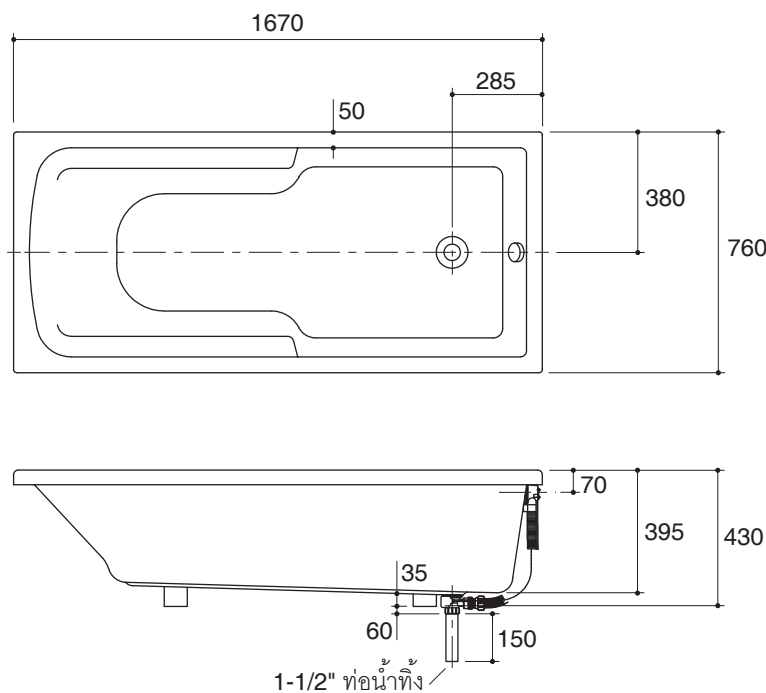

รุ่นผลิตภัณฑ์

รุ่น	ชื่อผลิตภัณฑ์	สี/วัสดุเคลือบผิว
K-18775X	อ่างอาบน้ำ รุ่น คูโอ	0: สีขาว

ขนาดระยะแสดงค่าโดยประมาณ
หน่วย: มม.

ภาพแสดงผลิตภัณฑ์