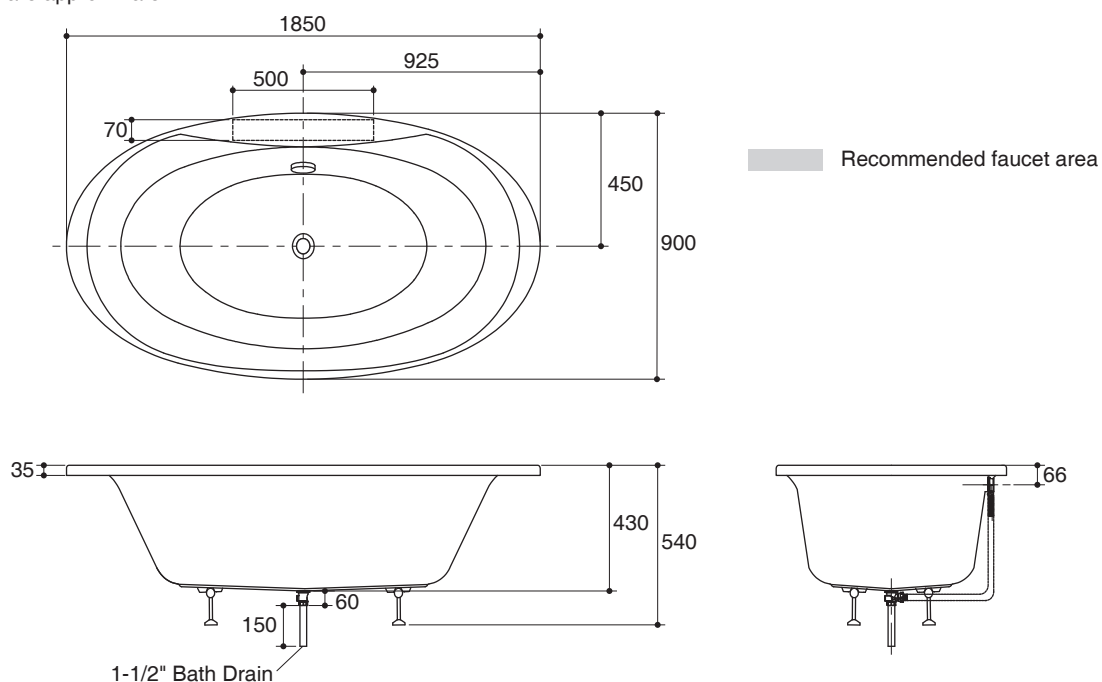

Features

- Acrylic and reinforced with fiberglass
- Drop-in
- Includes pop-up drain and overflow
- Adjustable feet
- Coordinates with Presqu'ile suite
- 1850 x 900 x 540 mm

Codes/Standards Applicable

Specified model meets or exceeds the following:

- ANSI Z124.1.2
- IAPMO/UPC
- TIS 2141-2546

PLAIN BATH K-6060X

Technical Information

Fixture:	
Basin area:	
Basin area bottom	1018 x 536 mm
Basin area top	1500 x 696 mm
To overflow:	
Water depth	321 mm
Capacity	200 liters
Drain hole	ø38 mm (1-1/2")
Overflow hole	ø52 mm
Weight	25 kg
*Approximate measurements for comparison only.	

Specified Model

Model	Description	Color/Finished
K-6060X	Presqu'ile plain bath	0: White

Dimensions are approximate.

Unit: mm

Note: The recommended dimension for installation can be adjusted according to user preferences and layout.

Product Diagram

คุณลักษณะ

- อะครีลิกเสริมใยแก้ว
- แบบฝัง
- พร้อมสะดืออ่างแบบบ๊อบอัพและท่อน้ำล้น
- ขาตั้งปรับระดับได้
- เหมาะสำหรับชุดเพอร์สคิวิล์
- 1850 x 900 x 540 มม.

มาตรฐาน

คุณสมบัติตามมาตรฐาน

- ANSI Z124.1.2
- IAPMO/UPC
- มอก. 2141-2546