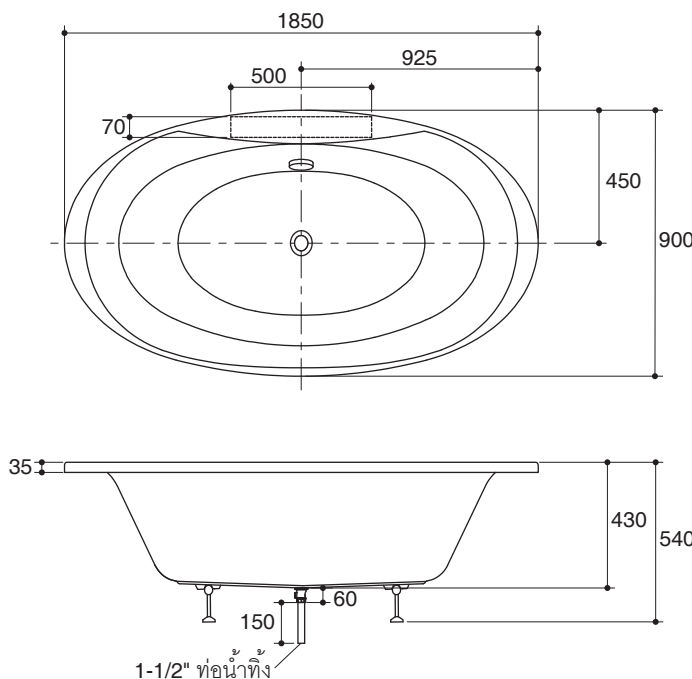

รุ่นผลิตภัณฑ์

รุ่น	ชื่อผลิตภัณฑ์	สี/วัสดุเคลือบผิว
K-6060X	อ่างอาบน้ำอะครีลิก รุ่นเพอร์สคิวิล์	0: สีขาว

ขนาดระยะแสดงค่าโดยประมาณ
หน่วย: มม.

พื้นที่แนะนำสำหรับติดตั้งก๊อกน้ำ