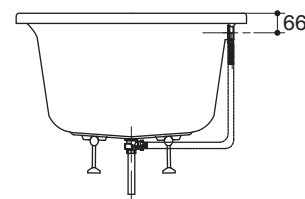

- ANSI Z124.1.2
- IAPMO/UPC
- TIS 2141-2546

PLAIN BATH K-6060X

Technical Information

Fixture:	
Basin area:	
Basin area bottom	1018 x 536 mm
Basin area top	1500 x 696 mm
To overflow:	
Water depth	321 mm
Capacity	200 liters
Drain hole	ø38 mm (1-1/2")
Overflow hole	ø52 mm
Weight	25 kg
*Approximate measurements for comparison only.	

Product Diagram

คุณลักษณะ

- อะครีลิกเสริมใยแก้ว
- แบบฝัง
- พร้อมสะดืออ่างแบบบ๊อบอัพและท่อน้ำล้น
- ขาตั้งปรับระดับได้
- เหมาะสำหรับชุดเพอร์สคิวิล์
- 1850 x 900 x 540 มม.

มาตรฐาน

คุณสมบัติตามมาตรฐาน

- ANSI Z124.1.2
- IAPMO/UPC
- มอก. 2141-2546

ข้อมูลผลิตภัณฑ์

ข้อมูลอ่างอาบน้ำ	
พื้นที่ด้านล่าง	1018 x 536 มม.
พื้นที่ด้านบน	1500 x 696 มม.
ถึงระดับน้ำล้น:	
ระดับน้ำลึก	321 มม.
ความจุน้ำ	200 ลิตร
ขนาดรูท่อน้ำทิ้ง	Ø38 มม. (1-1/2")
ขนาดรูน้ำล้น	Ø52 มม.
น้ำหนัก	25 กก.
*ระยะค่าประมาณสำหรับเพื่อเปรียบเทียบเท่านั้น	

รุ่น	ชื่อผลิตภัณฑ์	สี/วัสดุเคลือบผิว
K-6060X	อ่างอาบน้ำอะครีลิก รุ่นเพอร์สคิวิล์	0: สีขาว

ขนาดระยะแสดงค่าโดยประมาณ
หน่วย: มม.

พื้นที่แนะนำสำหรับติดตั้งก๊อกน้ำ

หมายเหตุ: ระยะแนะนำการติดตั้งสามารถปรับได้ตามความเหมาะสมของผู้ใช้งานและพื้นที่ติดตั้ง