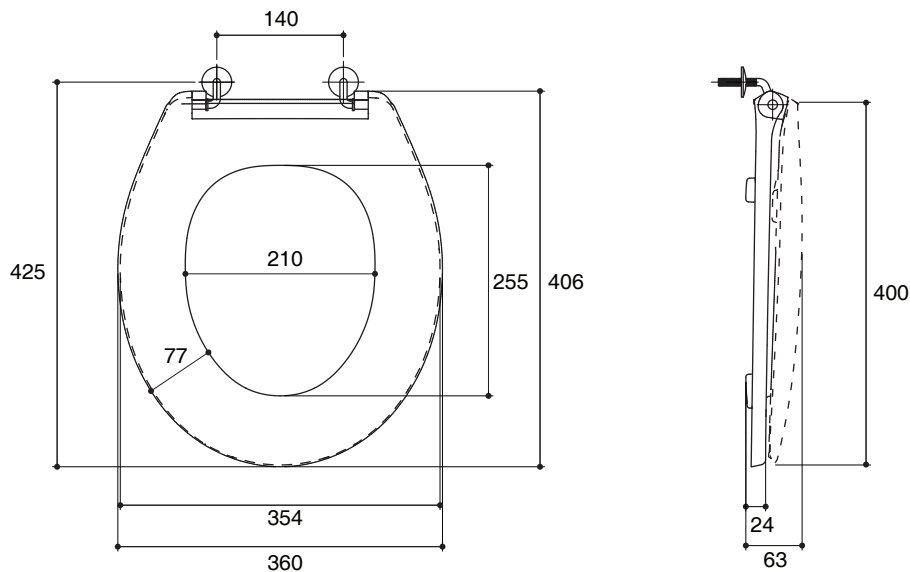

TOILET SEAT K-17900X

Features

- Solid polypropylene plastic
- Round closed-front
- Resistant to staining, fading, chipping and peeling
- 406 × 360 × 63 mm

Codes/Standards Applicable

Specified model meets or exceeds the following:

- None applicable

Installation Notes

Install this product according to the installation guide.

Specified Model

Model	Description	Color/Finished
K-17900X	Round toilet seat	WK: Diamond White

Dimensions are approximate.
Unit: mm

Note: The recommended dimension for installation can be adjusted according to user preferences and layout.

Product Diagram

คุณลักษณะ

- พลาสติกโพลีโพรไพลีน
- ฝารองนั่งปิดคลุมแบบหน้ากลม
- ทนรอยด่าง สีซีดจาง เนื้อผิวกระเทาะ และเนื้อผิวหลุดลอก
- 406 x 360 x 63 มม.

ขนาดระยะแสดงค่าโดยประมาณ

หน่วย: มม.

หมายเหตุ: ระยะแนะนำการติดตั้งสามารถปรับได้ตามความเหมาะสมของผู้ใช้งานและพื้นที่ติดตั้ง

ภาพแสดงผลิตภัณฑ์