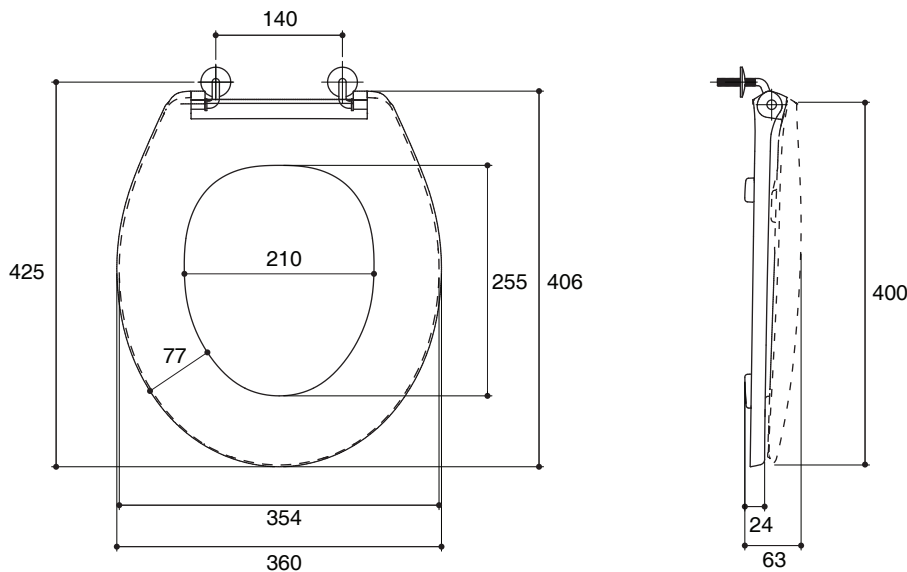

TOILET SEAT K-17900X

Features

- Solid polypropylene plastic
- Round closed-front
- Resistant to staining, fading, chipping and peeling
- 406 × 360 × 63 mm

Codes/Standards Applicable

Specified model meets or exceeds the following:

- None applicable

Installation Notes

Install this product according to the installation guide.

Specified Model

Model	Description	Color/Finished
K-17900X	Round toilet seat	WK: Diamond White

Dimensions are approximate.
Unit: mm

Note: The recommended dimension for installation can be adjusted according to user preferences and layout.

Product Diagram

คุณลักษณะ

- พลาสติกโพลีโพรไพลีน
- ฝารองนั่งปิดคลุมแบบหน้ากลม
- ทนรอยด่าง สีซีดจาง เนื้อผิวกระเทาะ และเนื้อผิวหลุดลอก
- 406 x 360 x 63 มม.

ขนาดระยะแสดงค่าโดยประมาณ

หน่วย: มม.

หมายเหตุ: ระยะแนะนำการติดตั้งสามารถปรับได้ตามความเหมาะสมของผู้ใช้งานและพื้นที่ติดตั้ง

ภาพแสดงผลิตภัณฑ์