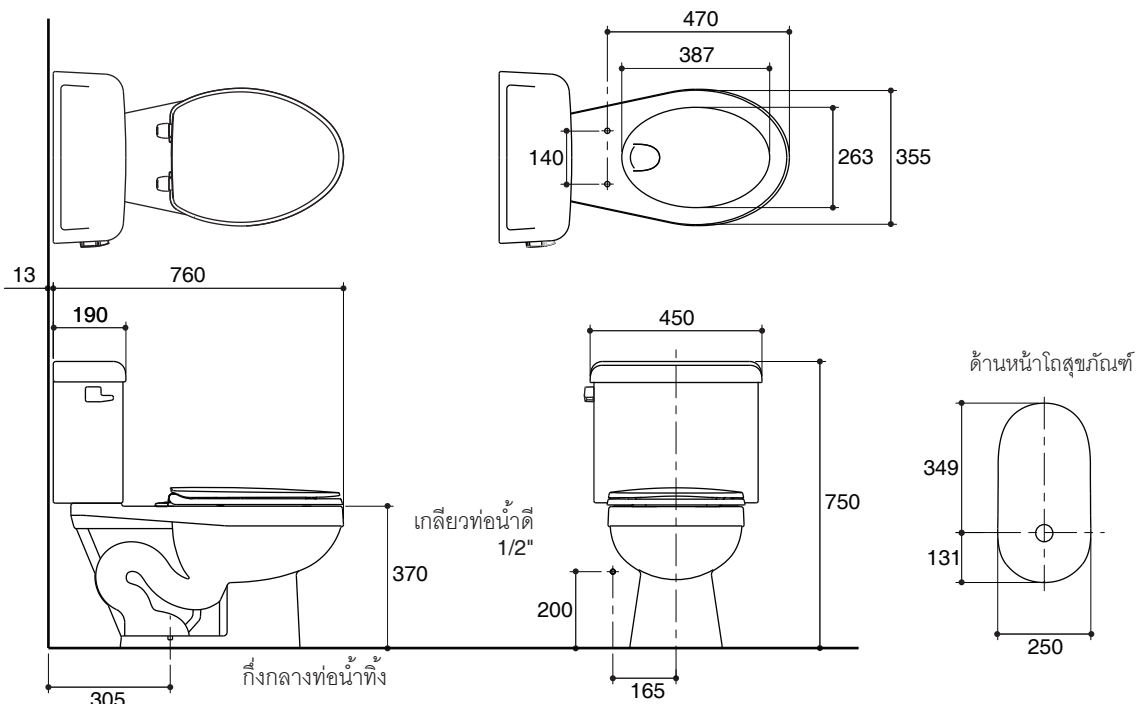

Codes/Standards Applicable

Specified model meets or exceeds the following:

- ASME A112.19.2/CSA B45.1
- TIS 792-2554

Technical Information

Fixture:	
Configuration	two-piece, elongated
Water per flush	6 liter
Passageway	51 mm
Water area	235 x 180 mm
Water depth from rim	158 mm
Seat post hole centers	140 mm

Dimensions are approximate.

Unit: mm

Note: The recommended dimension for installation can be adjusted according to user preferences and layout.

Product Diagram

สุขภัณฑ์สองชิ้นพร้อมฝารองนั่ง K-2960X

คุณลักษณะ

มาตรฐาน

- คุณสมบัติตามมาตรฐาน
- ASME A112.19.2/CSA B45.1
- มอก. 792-2554

ข้อมูลเฉพาะ

สุขภัณฑ์	
ลักษณะ	สุขภัณฑ์สองชิ้น, หน้ายาว
การใช้น้ำชำระล้างต่อครั้ง	6 ลิตร
ขนาดท่อน้ำทิ้ง	51 มม.
ผิวหน้าน้ำ	235 x 180 มม.
ความลึกจากขอบโถสุขภัณฑ์ถึงผิวหน้าน้ำ	158 มม.
ระยะห่างระหว่างรูยึดฝารองนั่ง	140 มม.

ขนาดระยะแสดงค่าโดยประมาณ

หน่วย: มม.

หมายเหตุ: ระยะแนะนำการติดตั้งสามารถปรับได้ตามความเหมาะสมของผู้ใช้งานและพื้นที่ติดตั้ง

ภาพแสดงผลิตภัณฑ์