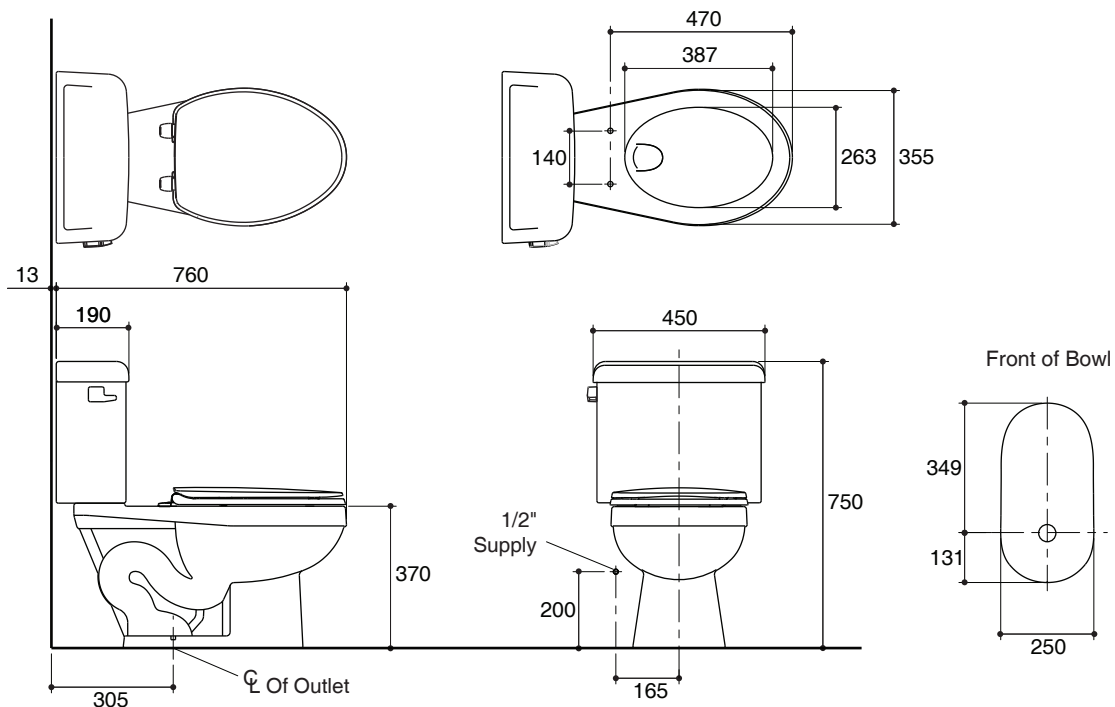

Features

- Vitreous china
- Elongated bowl
- Includes seat
- Includes polished chrome trip lever
- Siphonic flushing system
- 6 liter per flush
- 305 mm rough-in for S-trap
- 760 x 450 x 750 mm

TWO-PIECE TOILET WITH SEAT K-2960X

Codes/Standards Applicable

Specified model meets or exceeds the following:

- ASME A112.19.2/CSA B45.1
- TIS 792-2554

Technical Information

Fixture:	
Configuration	two-piece, elongated
Water per flush	6 liter
Passageway	51 mm
Water area	235 x 180 mm
Water depth from rim	158 mm
Seat post hole centers	140 mm

Dimensions are approximate.

Unit: mm

Note: The recommended dimension for installation can be adjusted according to user preferences and layout.

Product Diagram

สุขภัณฑ์สองชิ้นพร้อมฝารองนั่ง K-2960X

คุณลักษณะ

มาตรฐาน

- คุณสมบัติตามมาตรฐาน
- ASME A112.19.2/CSA B45.1
- มอก. 792-2554

ข้อมูลเฉพาะ

สุขภัณฑ์	
ลักษณะ	สุขภัณฑ์สองชิ้น, หน้ายาว
การใช้น้ำชำระล้างต่อครั้ง	6 ลิตร
ขนาดท่อน้ำทิ้ง	51 มม.
ผิวหน้าน้ำ	235 x 180 มม.
ความลึกจากขอบโถสุขภัณฑ์ถึงผิวหน้าน้ำ	158 มม.
ระยะห่างระหว่างรูยึดฝารองนั่ง	140 มม.