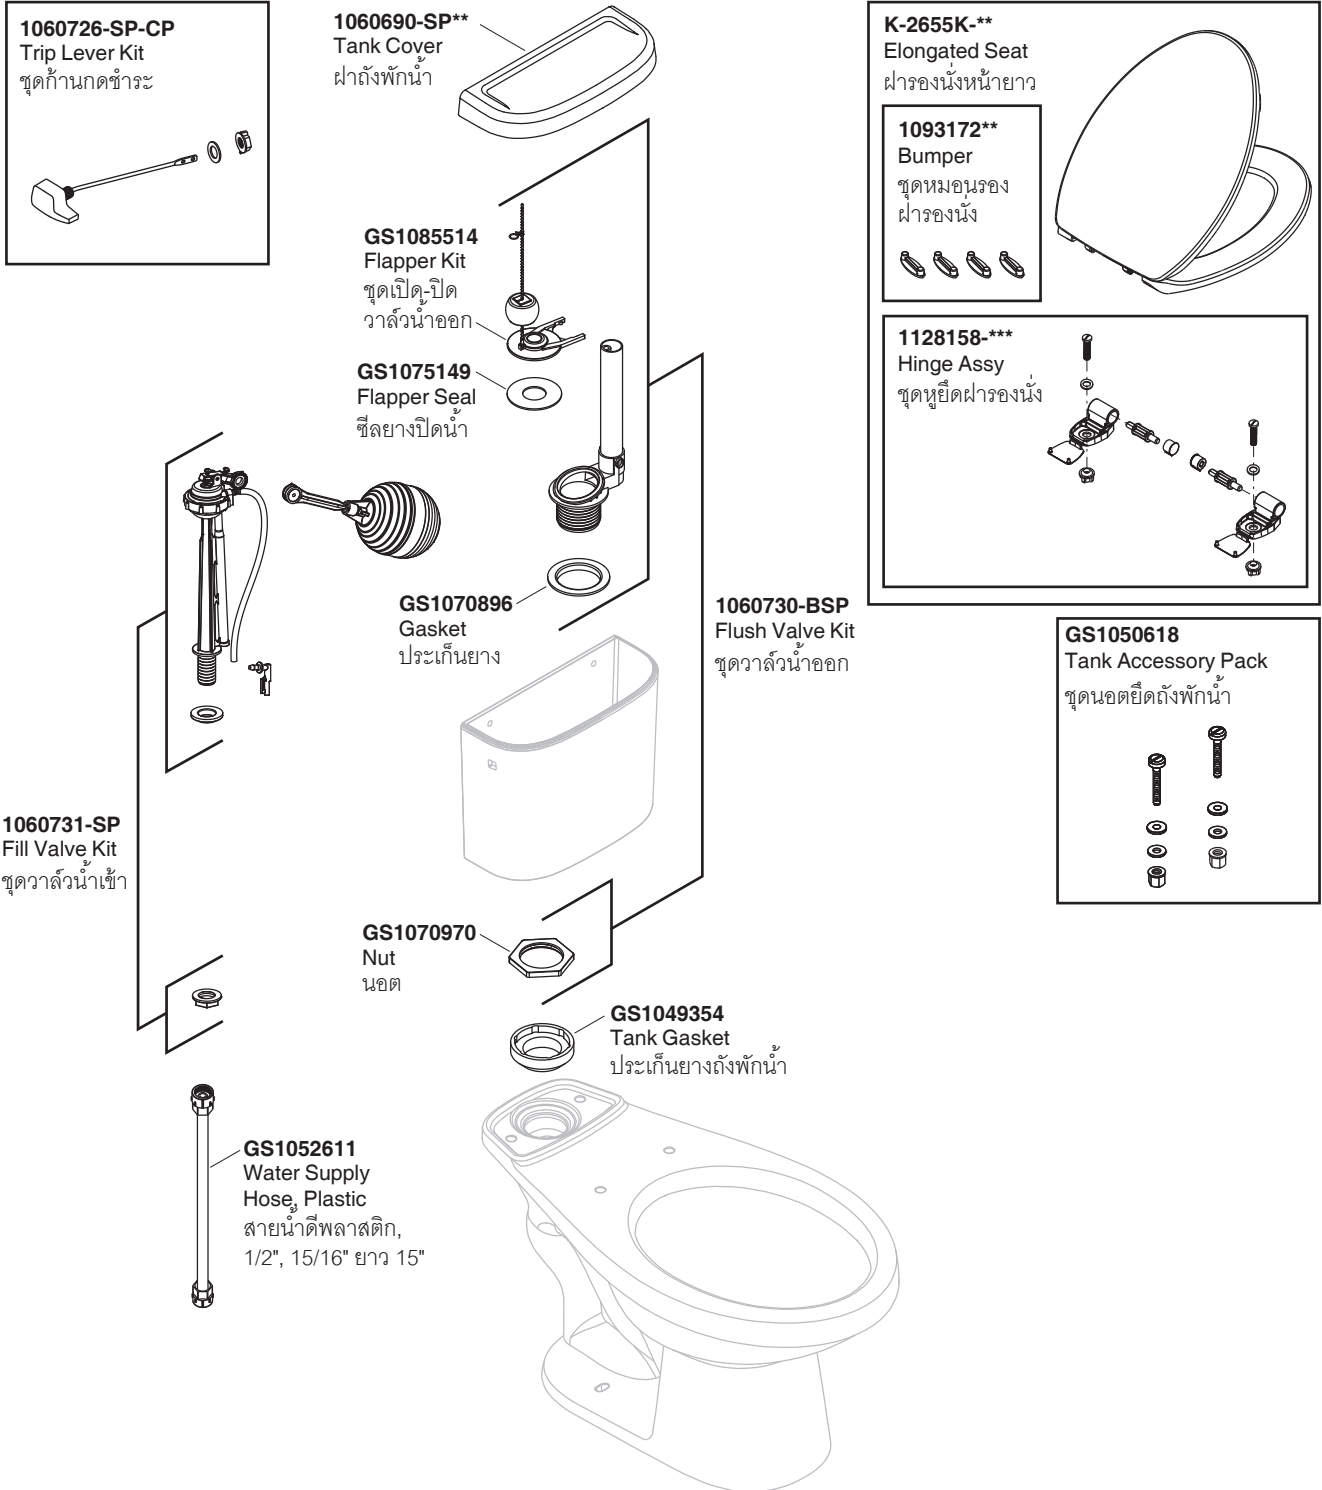

KARAT

SERVICE PARTS

NEPTUNE 6L TOILET สุขภัณฑ์สองชั้น เนปจูน 6 ลิตร K-2960X

Model Toilet / รุ่น	Bowl / โถสุขภัณฑ์	Tank / ถังพักน้ำ	Seat / ฝารองนั่ง	Tank Trim Kit / ชุดอุปกรณ์ถังพักน้ำ
K-2960X-**	K-18824X-**	K-12363X-LT-**	K-2655K-**	1158400-SP-CP

**Finish/color code must be specified when ordering
**ระบุรหัสสีวัสดุเคลือบผิว/สีในการสั่งซื้อผลิตภัณฑ์