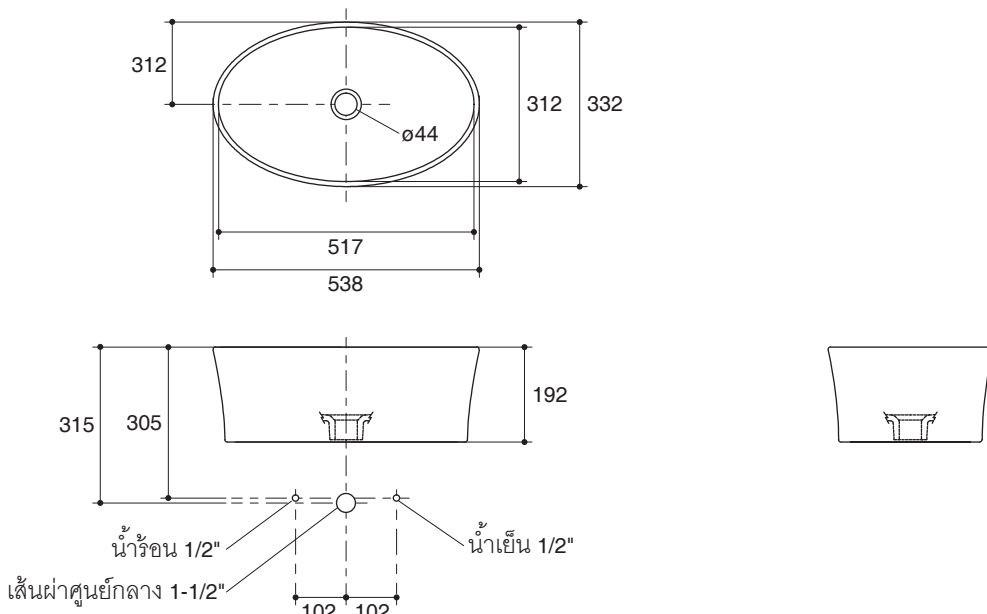

รุ่นผลิตภัณฑ์

รุ่น	ชื่อผลิตภัณฑ์	สี/วัสดุเคลือบผิว
K-11022X	อ่างล้างหน้าติดตั้งบนเคาน์เตอร์ รุ่น ทอมทอม	WK: สีขาว

ขนาดระยษแสดงค่าโดยประมาณ
หน่วย: มม.