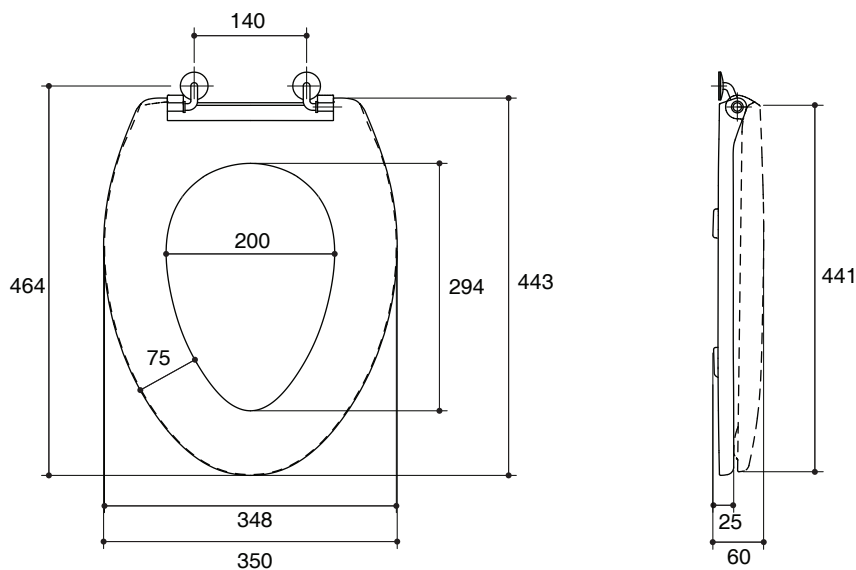

TOILET SEAT K-12374X

Features

- Solid polypropylene plastic
- Elongated closed-front
- Resistant to staining, fading, chipping and peeling
- 443 × 350 × 60 mm

Codes/Standards Applicable

Specified model meets or exceeds the following:

- None applicable

Installation Notes

Install this product according to the installation guide.

Specified Model

Model	Description	Color/Finished
K-12374X	Elongated toilet seat	WK: Diamond White

Dimensions are approximate.
Unit: mm

Note: The recommended dimension for installation can be adjusted according to user preferences and layout.

Product Diagram

คุณลักษณะ

- พลาสติกโพลีโพรไพลีน
- ฝารองนั่งปิดคลุมแบบหน้ายาว
- ทนรอยด่าง สีซีดจาง เนื้อผิวกระเทาะ และเนื้อผิวหลุดลอก
- 443 x 350 x 60 มม.

ขนาดระยะแสดงค่าโดยประมาณ

หน่วย: มม.

หมายเหตุ: ระยะแนะนำการติดตั้งสามารถปรับได้ตามความเหมาะสมของผู้ใช้งานและพื้นที่ติดตั้ง

ภาพแสดงผลิตภัณฑ์