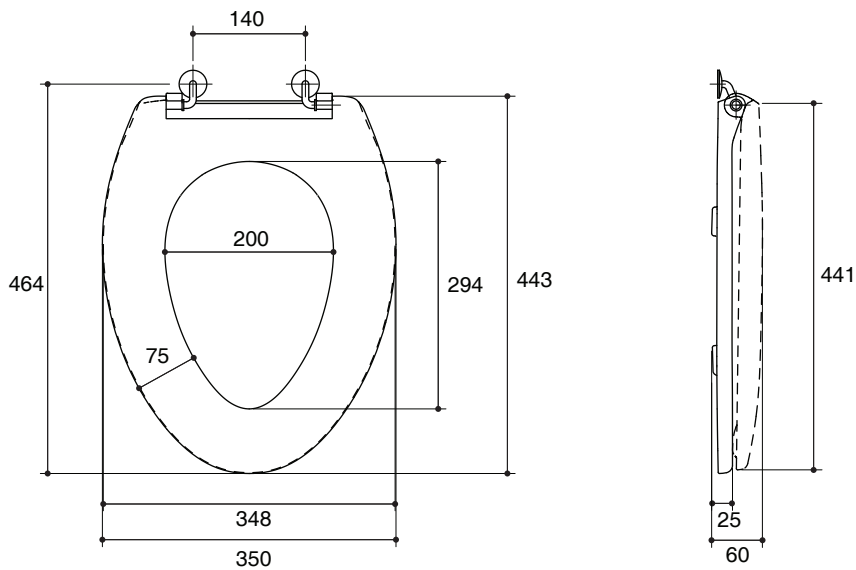

TOILET SEAT K-12374X

Features

- Solid polypropylene plastic
- Elongated closed-front
- Resistant to staining, fading, chipping and peeling
- 443 × 350 × 60 mm

Codes/Standards Applicable

Specified model meets or exceeds the following:

- None applicable

Installation Notes

Install this product according to the installation guide.

Specified Model

Model	Description	Color/Finished
K-12374X	Elongated toilet seat	WK: Diamond White

Dimensions are approximate.
Unit: mm

Note: The recommended dimension for installation can be adjusted according to user preferences and layout.

Product Diagram

คุณลักษณะ

- พลาสติกโพลีโพรไพลีน
- ฝารองนั่งปิดคลุมแบบหน้ายาว
- ทนรอยด่าง สีซีดจาง เนื้อผิวกระเทาะ และเนื้อผิวหลุดลอก
- 443 x 350 x 60 มม.

ขนาดระยะแสดงค่าโดยประมาณ

หน่วย: มม.

หมายเหตุ: ระยะแนะนำการติดตั้งสามารถปรับได้ตามความเหมาะสมของผู้ใช้งานและพื้นที่ติดตั้ง

ภาพแสดงผลิตภัณฑ์