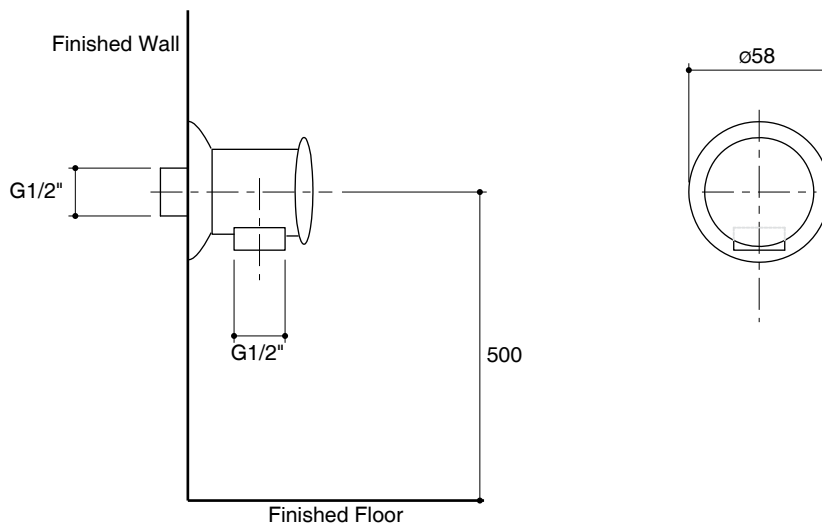

ROUND CONNECTION K-16381X

Features

- Brass construction

Codes/Standards Applicable

Specified model meets or exceeds the following:

- NA

Installation Notes

Install this product according to the installation guide.

Specified Model

| Model | Description | Color/Finished | |
|----------|------------------|--|--|
| K-16381X | Round connection | <input type="checkbox"/> CP: Polished Chrome | <input type="checkbox"/> RGD: Vibrant Polished Rose Gold |

Dimensions are approximate.
Unit: mm

Product Diagram

คุณลักษณะ

- ผลิตจากทองเหลือง

มาตรฐาน

คุณสมบัติตามมาตรฐาน

- ไม่ระบุ

ข้อสังเกตสำหรับการติดตั้ง

ขนาดระยะแสดงค่าโดยประมาณ

หน่วย: มม.

ภาพแสดงผลิตภัณฑ์