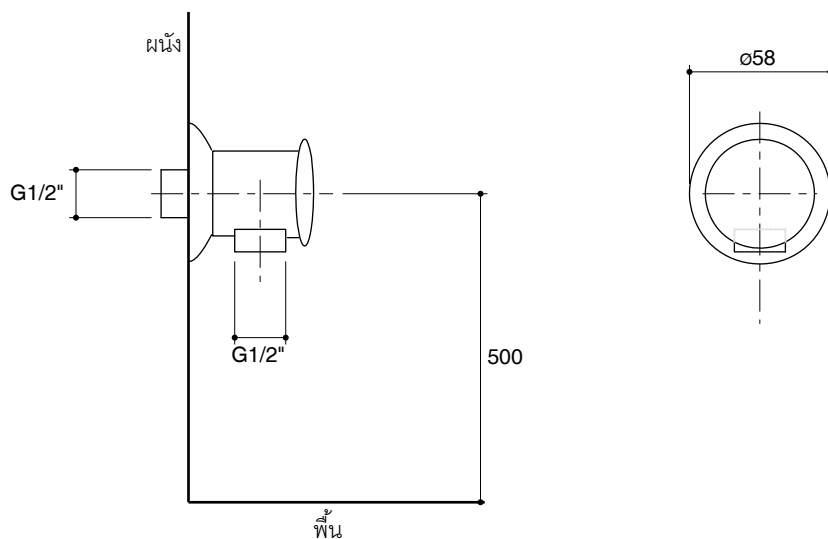

Dimensions are approximate.
Unit: mm

Product Diagram

คุณลักษณะ

- ผลิตจากทองเหลือง

มาตรฐาน

คุณสมบัติตามมาตรฐาน

- ไม่ระบุ

ข้อสังเกตสำหรับการติดตั้ง

ขนาดระยะแสดงค่าโดยประมาณ

หน่วย: มม.

ภาพแสดงผลิตภัณฑ์