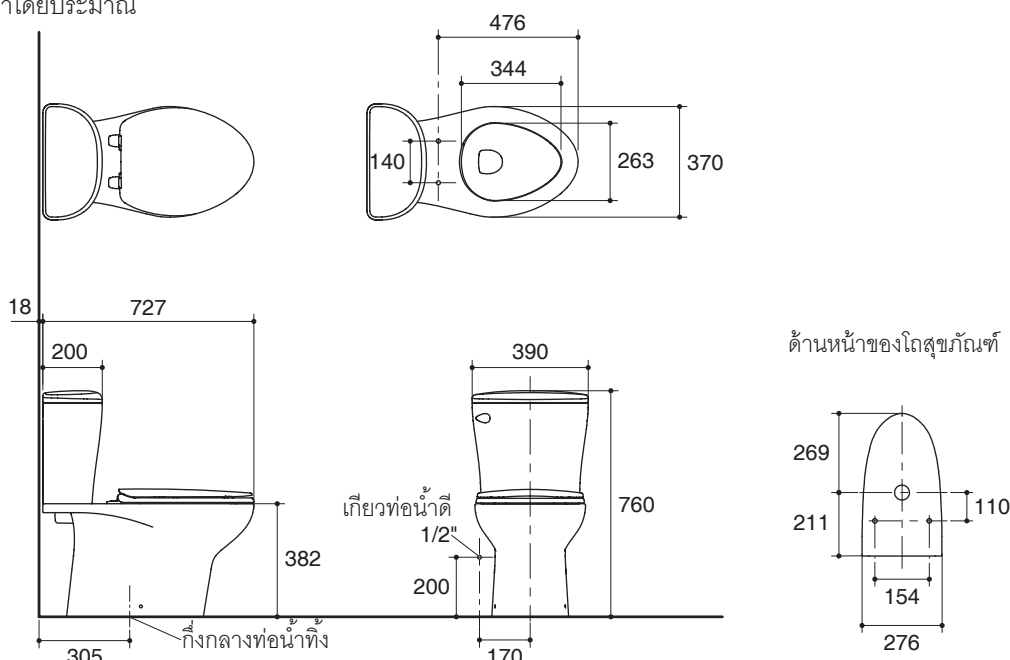

หมายเหตุ: ระยะแนะนำการติดตั้งสามารถปรับได้ตามความเหมาะสมของผู้ใช้งานและพื้นที่ติดตั้ง

ภาพแสดงผลิตภัณฑ์