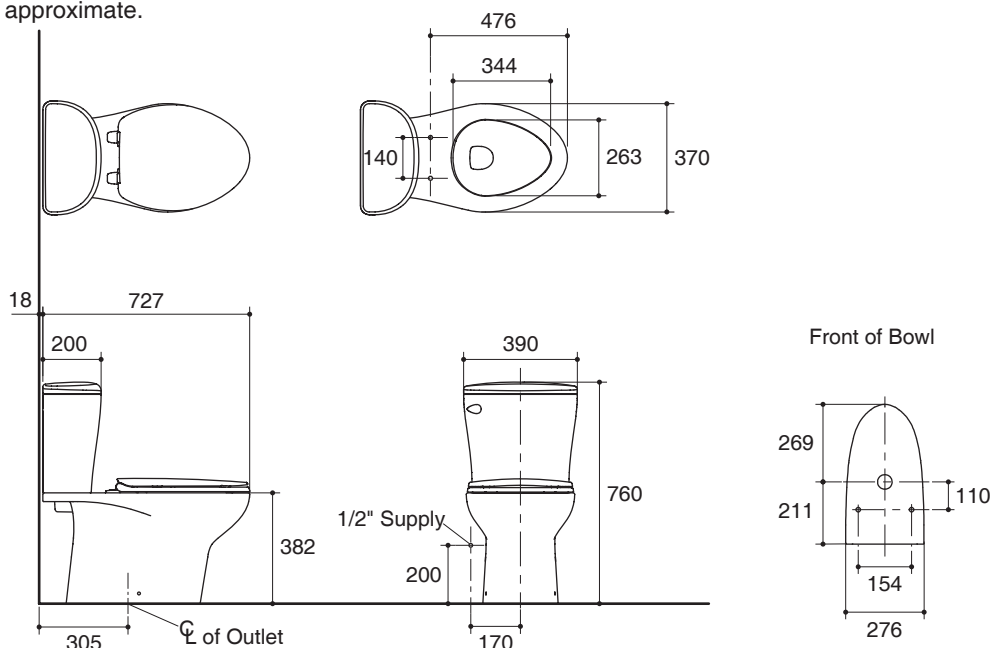

Specified Model

Model	Description	Color/Finished
K-12370X-S	Bagan two-piece toilet, S-trap with gentle close seat	WK: Diamond White

Dimensions are approximate.
Unit: mm