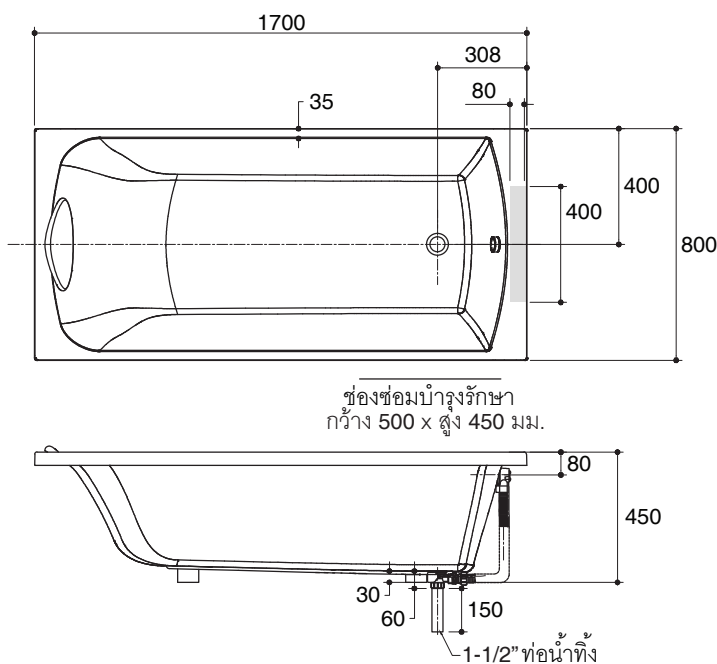

- ANSI Z124.1.2
- TIS 2141-2546

Technical Information

Fixture:	
Basin area:	
Basin area bottom	1062 x 488 mm
Basin area top	1579 x 41 mm
Water depth	303 mm
Capacity	240 liters
Drain hole	ø38 mm (1-1/2")
Overflow hole	ø52 mm
Weight	22 kg
*Approximate measurements for comparison only.	

Dimensions are approximate.

Unit: mm

Note: The recommended dimension for installation can be adjusted according to user preferences and layout.

Product Diagram

คุณลักษณะ

- อะครีลิกเสริมใยแก้ว
- แบบฝัง
- พร้อมหมอนรองศีรษะ
- พร้อมสะดืออ่างแบบปรับอุณหภูมิและท่อน้ำล้น
- เหมาะสำหรับชุดภัณฑ์ชุดแพททีโอ
- 1700 x 800 x 450 มม.

มาตรฐาน

- คุณสมบัติตามมาตรฐาน
- ANSI Z124.1.2
- มอก. 2141-2546

ข้อมูลผลิตภัณฑ์

ข้อมูลอ่างอาบน้ำ:	
พื้นที่ด้านล่าง	1062 x 488 มม.
พื้นที่ด้านบน	1579 x 741 มม.
ระดับน้ำลึก	303 มม.
ความจุน้ำ	240 ลิตร
ขนาดรูท่อน้ำทิ้ง	Ø38 มม. (1-1/2")
ขนาดรูน้ำล้น	Ø52 มม.
น้ำหนัก	22 กก.
*ระยะค่าโดยประมาณเพื่อการเปรียบเทียบเท่านั้น	

ขนาดระยะแสดงค่าโดยประมาณ

หน่วย: มม.

พื้นที่แนะนำสำหรับติดตั้งก๊อกน้ำ

หมายเหตุ: ระยะแนะนำการติดตั้งสามารถปรับได้ตามความเหมาะสมของผู้ใช้งานและพื้นที่ติดตั้ง

ภาพแสดงผลิตภัณฑ์