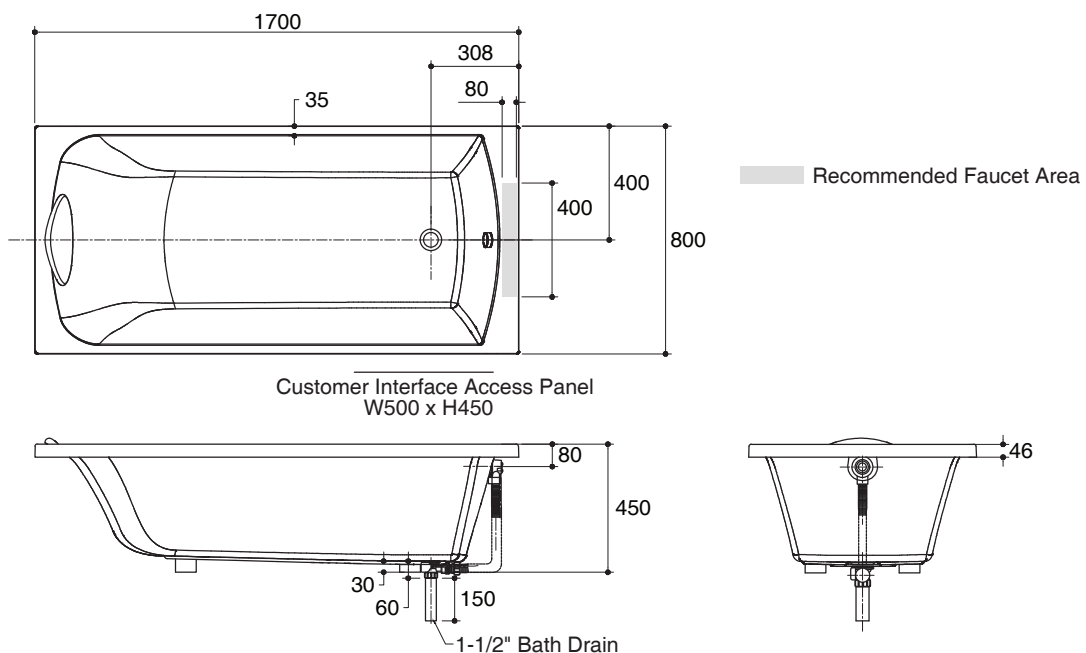

Features

- Acrylic and reinforced with fiberglass
- Drop-in
- Includes pillow head
- Includes pop-up drain and overflow
- Coordinates with Patio suite
- 1700 x 800 x 450 mm

Codes/Standards Applicable

Specified model meets or exceeds the following:

- ANSI Z124.1.2
- TIS 2141-2546

Technical Information

Fixture:	
Basin area:	
Basin area bottom	1062 x 488 mm
Basin area top	1579 x 41 mm
Water depth	303 mm
Capacity	240 liters
Drain hole	ø38 mm (1-1/2")
Overflow hole	ø52 mm
Weight	22 kg
*Approximate measurements for comparison only.	

Dimensions are approximate.

Unit: mm

Note: The recommended dimension for installation can be adjusted according to user preferences and layout.

Product Diagram

คุณลักษณะ

- อะครีลิกเสริมใยแก้ว
- แบบฝัง
- พร้อมหมอนรองศีรษะ
- พร้อมสะดืออ่างแบบปรับอุณหภูมิและท่อน้ำล้น
- เหมาะสำหรับชุดภัณฑ์ชุดแพททีโอ
- 1700 x 800 x 450 มม.

มาตรฐาน

- คุณสมบัติตามมาตรฐาน
- ANSI Z124.1.2
- มอก. 2141-2546

ข้อมูลผลิตภัณฑ์

ข้อมูลอ่างอาบน้ำ:	
พื้นที่ด้านล่าง	1062 x 488 มม.
พื้นที่ด้านบน	1579 x 741 มม.
ระดับน้ำลึก	303 มม.
ความจุน้ำ	240 ลิตร
ขนาดรูท่อน้ำทิ้ง	Ø38 มม. (1-1/2")
ขนาดรูน้ำล้น	Ø52 มม.
น้ำหนัก	22 กก.
*ระยะค่าโดยประมาณเพื่อการเปรียบเทียบเท่านั้น	