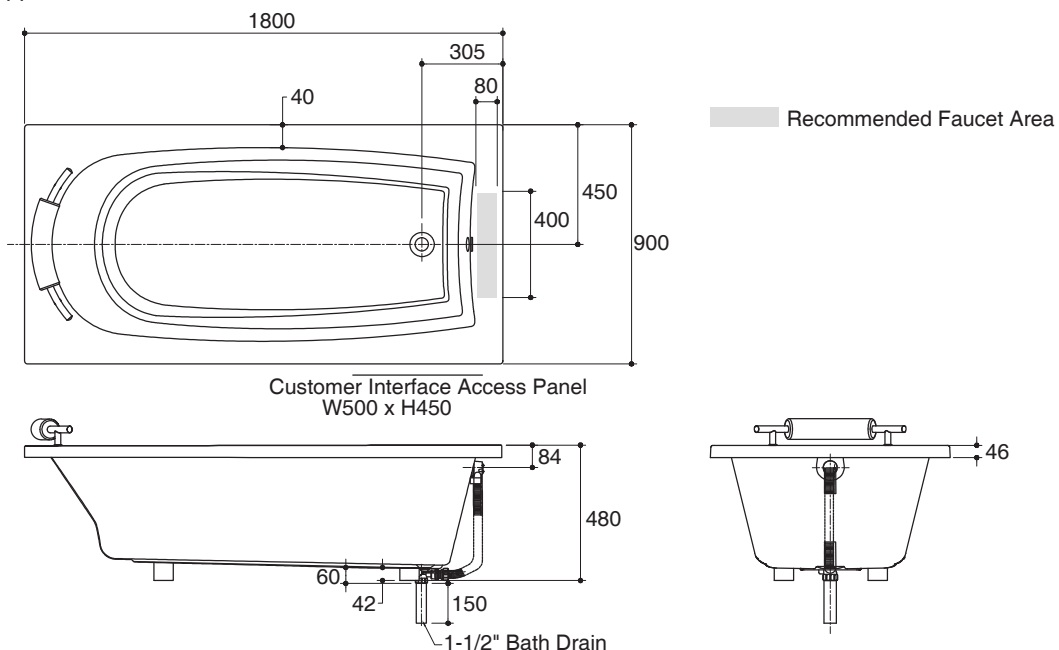

Features

- Acrylic and reinforced with fiberglass
- Drop-in
- Includes pillow head
- Includes pop-up drain and overflow
- Coordinates with Odeon suite
- 1800 x 900 x 480 mm

Codes/Standards Applicable

Specified model meets or exceeds the following:

- ANSI Z124.1.2
- IAPMO/UPC
- TIS 2141-2546

Technical Information

Fixture:	
Basin area:	
Basin area bottom	1233 x 490 mm
Basin area top	1643 x 831 mm
Water depth	340 mm
Capacity	296 liters
Drain hole	ø38 mm (1-1/2")
Overflow hole	ø52 mm
Weight	27 kg
*Approximate measurements for comparison only.	

Dimensions are approximate.

Unit: mm

Note: The recommended dimension for installation can be adjusted according to user preferences and layout.

Product Diagram

คุณลักษณะ

- อะคริลิกเสริมใยแก้ว
- แบบฝัง
- พร้อมหมอนรองศีรษะ
- พร้อมสะดืออ่างแบบปรับข้อพับและท่อน้ำล้น
- เหมาะสำหรับสุขภัณฑ์ชุดโอดีออน
- 1800 x 900 x 480 มม.

มาตรฐาน

- คุณสมบัติตามมาตรฐาน
- ANSI Z124.1.2
- IAPMO/UPC
- มอก. 2141-2546

ข้อมูลผลิตภัณฑ์

ข้อมูลอ่างอาบน้ำ:	
พื้นที่ด้านล่าง	1233 x 490 มม.
พื้นที่ด้านบน	1643 x 831 มม.
ระดับน้ำลึก	340 มม.
ความจุน้ำ	296 ลิตร
ขนาดรูท่อน้ำทิ้ง	Ø38 มม. (1-1/2")
ขนาดรูน้ำล้น	Ø52 มม.
น้ำหนัก	27 กก.
*ระยะค่าโดยประมาณเพื่อการเปรียบเทียบเท่านั้น	