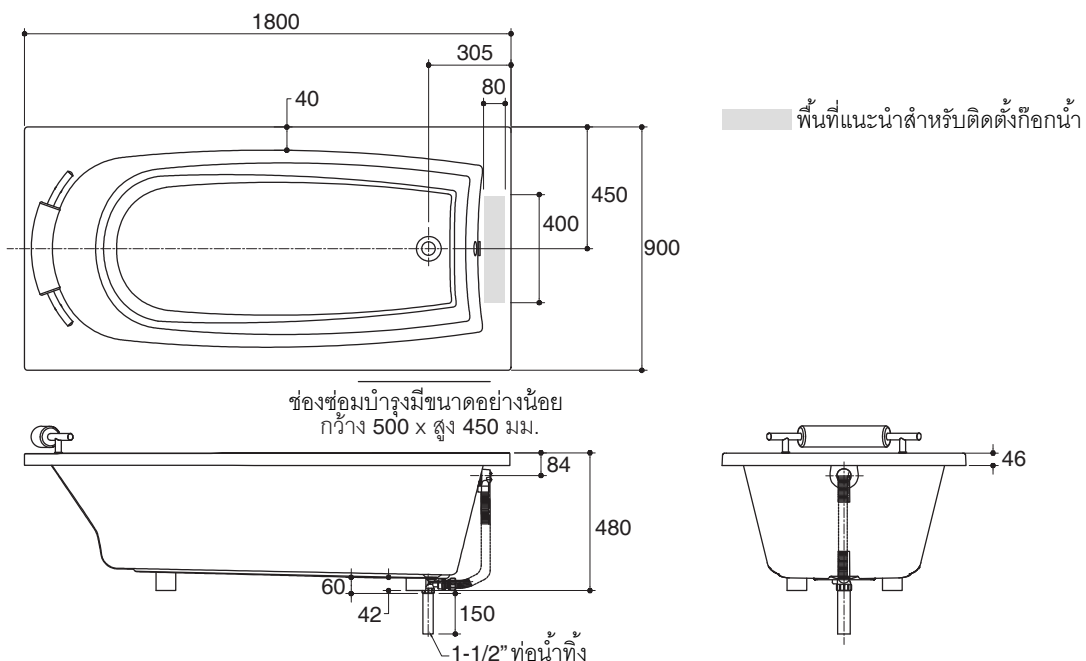

- ANSI Z124.1.2
- IAPMO/UPC
- TIS 2141-2546

Technical Information

Fixture:	
Basin area:	
Basin area bottom	1233 x 490 mm
Basin area top	1643 x 831 mm
Water depth	340 mm
Capacity	296 liters
Drain hole	ø38 mm (1-1/2")
Overflow hole	ø52 mm
Weight	27 kg
*Approximate measurements for comparison only.	

Dimensions are approximate.

Unit: mm

Note: The recommended dimension for installation can be adjusted according to user preferences and layout.

Product Diagram

คุณลักษณะ

- อะคริลิกเสริมใยแก้ว
- แบบฝัง
- พร้อมหมอนรองศีรษะ
- พร้อมสะดืออ่างแบบปรับข้อพับและท่อน้ำล้น
- เหมาะสำหรับสุขภัณฑ์ชุดโอดีออน
- 1800 x 900 x 480 มม.

มาตรฐาน

- คุณสมบัติตามมาตรฐาน
- ANSI Z124.1.2
- IAPMO/UPC
- มอก. 2141-2546

ข้อมูลผลิตภัณฑ์

ข้อมูลอ่างอาบน้ำ:	
พื้นที่ด้านล่าง	1233 x 490 มม.
พื้นที่ด้านบน	1643 x 831 มม.
ระดับน้ำลึก	340 มม.
ความจุน้ำ	296 ลิตร
ขนาดรูท่อน้ำทิ้ง	Ø38 มม. (1-1/2")
ขนาดรูน้ำล้น	Ø52 มม.
น้ำหนัก	27 กก.
*ระยะค่าโดยประมาณเพื่อการเปรียบเทียบเท่านั้น	

ขนาดระยะแสดงค่าโดยประมาณ

หน่วย: มม.

หมายเหตุ: ระยะแนะนำการติดตั้งสามารถปรับได้ตามความเหมาะสมของผู้ใช้งานและพื้นที่ติดตั้ง

ภาพแสดงผลิตภัณฑ์