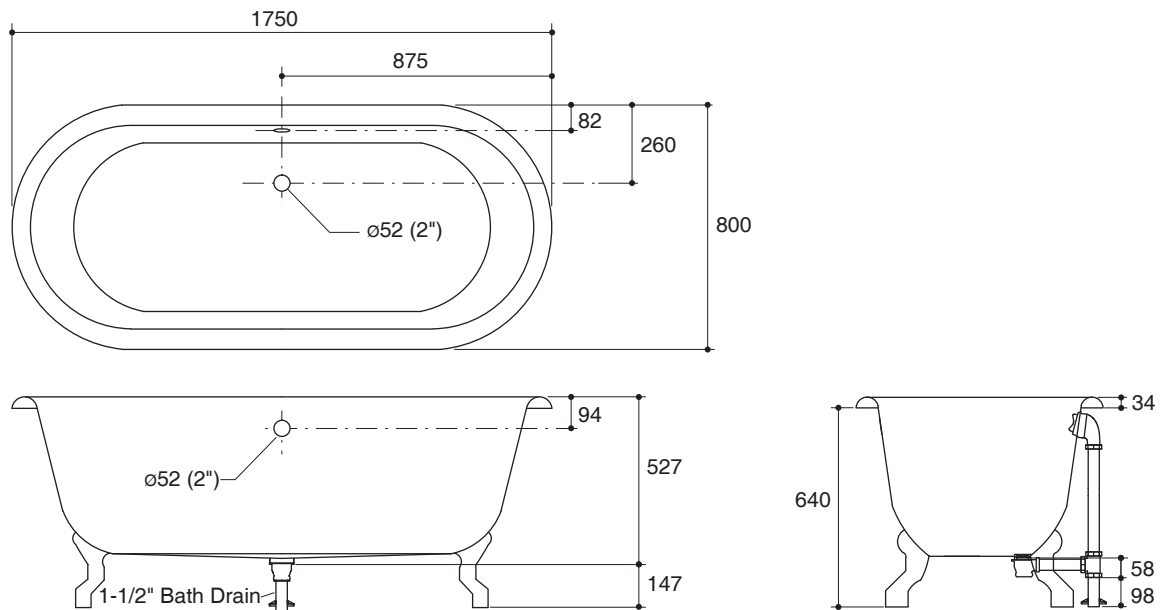

#### Features

- Cast iron
- Freestanding
- Includes drain and overflow
- Anti-slip protection
- Eco-Friendly Materials, 93% recycle materials
- 1750 x 800 x 640 mm

#### Technical Information

Fixture:	
Basin area:	
Basin area bottom	1351 x 516 mm
Basin area top	1613 x 654 mm
To overflow:	
Water depth	433 mm
Capacity	226 liters

Fixture:	
Drain hole	ø52 mm
Overflow hole	ø52 mm
Weight	178 kg
Approximate measurements for comparison only.	

Dimensions are approximate.

Unit: mm

Note: The recommended dimension for installation can be adjusted according to user preferences and layout.

### ข้อมูลผลิตภัณฑ์

ข้อมูลอ่างอาบน้ำ	
พื้นที่ด้านล่าง	1351 x 516 มม.
พื้นที่ด้านบน	1613 x 654 มม.
ถึงระดับน้ำล้น	
ระดับน้ำลึก	433 มม.
ความจุน้ำ	226 ลิตร

ขนาดรูท่อน้ำทิ้ง	ø52 มม.
ขนาดรูน้ำล้น	ø52 มม.
น้ำหนัก	178 กก.
*ค่าประมาณสำหรับเพื่อเปรียบเทียบเท่านั้น	