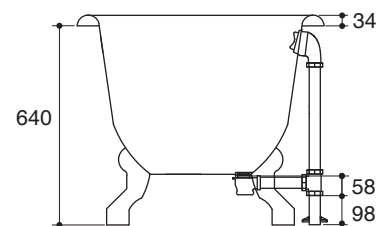

#### Technical Information

Fixture:	
Basin area:	
Basin area bottom	1351 x 516 mm
Basin area top	1613 x 654 mm
To overflow:	
Water depth	433 mm
Capacity	226 liters

Fixture:	
Drain hole	ø52 mm
Overflow hole	ø52 mm
Weight	178 kg
Approximate measurements for comparison only.	

Dimensions are approximate.

Unit: mm

Note: The recommended dimension for installation can be adjusted according to user preferences and layout.

### ข้อมูลผลิตภัณฑ์

ข้อมูลอ่างอาบน้ำ	
พื้นที่ด้านล่าง	1351 x 516 มม.
พื้นที่ด้านบน	1613 x 654 มม.
ถึงระดับน้ำล้น	
ระดับน้ำลึก	433 มม.
ความจุน้ำ	226 ลิตร

ขนาดรูท่อน้ำทิ้ง	ø52 มม.
ขนาดรูน้ำล้น	ø52 มม.
น้ำหนัก	178 กก.
*ค่าประมาณสำหรับเพื่อเปรียบเทียบเท่านั้น	

### อุปกรณ์ที่จำเป็น

K-11194T	ขาอ่างอาบน้ำ รุ่นคลีโอ	0: สีขาว
K-18436X	สะดืออ่าง รุ่นคลีโอ	CP: สีโครมเงา

ขนาดระยะแสดงค่าโดยประมาณ

หน่วย: มม.

หมายเหตุ: ระยะแนะนำการติดตั้งสามารถปรับได้ตามความเหมาะสมของผู้ใช้งานและพื้นที่ติดตั้ง