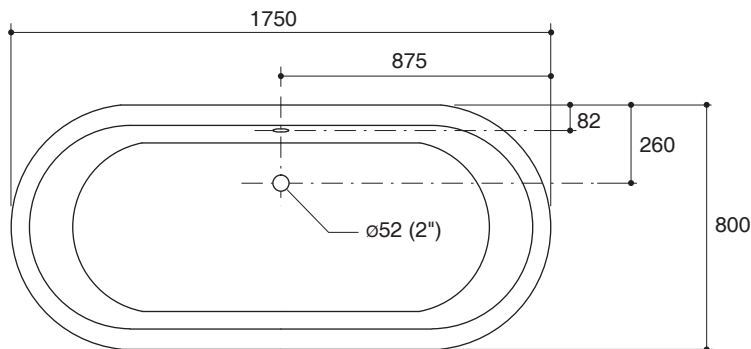

อุปกรณ์ที่จำเป็น

K-11194T	ขาอ่างอาบน้ำ รุ่นคลีโอ	0: สีขาว
K-18436X	สะดืออ่าง รุ่นคลีโอ	CP: สีโครมเงา

ขนาดระยะแสดงค่าโดยประมาณ

หน่วย: มม.