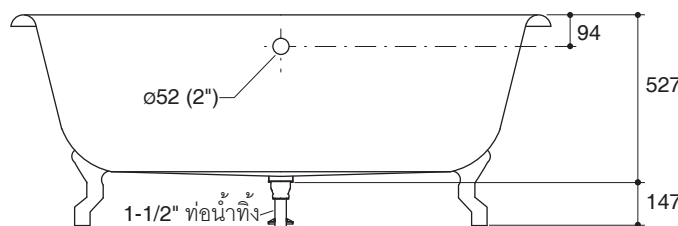

#### Technical Information

Fixture:	
Basin area:	
Basin area bottom	1351 x 516 mm
Basin area top	1613 x 654 mm
To overflow:	
Water depth	433 mm
Capacity	226 liters

Fixture:	
Drain hole	ø52 mm
Overflow hole	ø52 mm
Weight	178 kg
Approximate measurements for comparison only.	

Dimensions are approximate.

Unit: mm

Note: The recommended dimension for installation can be adjusted according to user preferences and layout.

### ข้อมูลผลิตภัณฑ์

ข้อมูลอ่างอาบน้ำ	
พื้นที่ด้านล่าง	1351 x 516 มม.
พื้นที่ด้านบน	1613 x 654 มม.
ถึงระดับน้ำล้น	
ระดับน้ำลึก	433 มม.
ความจุน้ำ	226 ลิตร

ขนาดรูท่อน้ำทิ้ง	ø52 มม.
ขนาดรูน้ำล้น	ø52 มม.
น้ำหนัก	178 กก.
*ค่าประมาณสำหรับเพื่อเปรียบเทียบเท่านั้น	

### อุปกรณ์ที่จำเป็น

K-11194T	ขาอ่างอาบน้ำ รุ่นคลีโอ	0: สีขาว
K-18436X	สะดืออ่าง รุ่นคลีโอ	CP: สีโครมเงา

ขนาดระยะแสดงค่าโดยประมาณ

หน่วย: มม.

หมายเหตุ: ระยะแนะนำการติดตั้งสามารถปรับได้ตามความเหมาะสมของผู้ใช้งานและพื้นที่ติดตั้ง