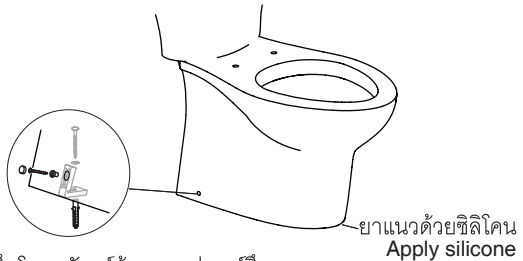

ข้อแนะนำการติดตั้งสุขภัณฑ์ชิ้นเดียว

Installation Instruction - One Piece Toilet

 ลอกฉลากนี้ออกก่อนใช้งาน
Remove this label before using the product

1

เจาะรูยึดโถสุขภัณฑ์
ตามกระดาษแม่แบบ
Using template
for drilling

2

ควรยึดโถสุขภัณฑ์ด้วยชุดอุปกรณ์ยึดขาฐาน
Installing bowl with floor mounting kit is recommended