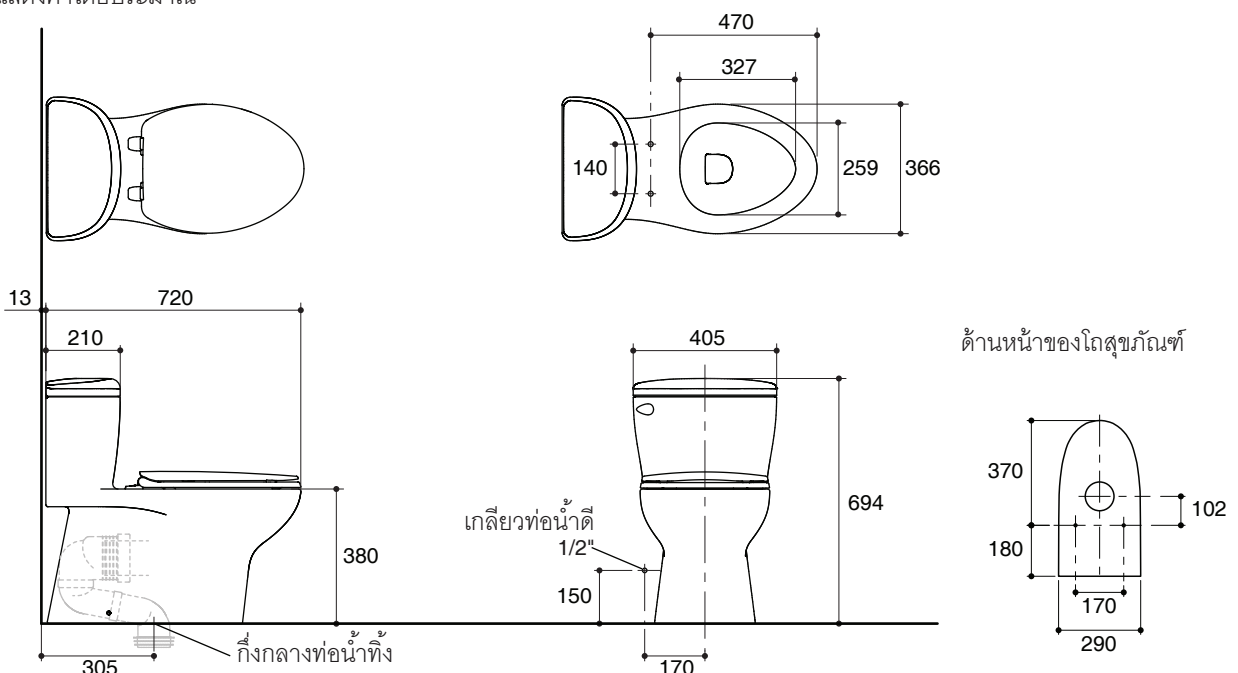

Features

- Vitreous china
- Elongated bowl
- Includes gentle closing seat
- Includes polished chrome trip lever
- Wash down flushing system
- 3/6 liter per flush
- 305 mm rough-in for S-trap
- 720 x 405 x 694 mm

Dimensions are approximate.

Unit: mm

Note: The recommended dimension for installation can be adjusted according to user preferences and layout.

Product Diagram

คุณลักษณะ

- สุขภัณฑ์เซรามิกประเภทวิเทรียสไชน่า (Vitreous china)
- โถสุขภัณฑ์แบบหน้ายาว
- พร้อมฝารองนั่งแบบกันกระแทก
- พร้อมก้านกดชำระสีโครมเมียม
- ระบบชำระล้างแบบวอดดาวน์
- ใช้น้ำในการชำระล้าง 3/6 ลิตร
- ระยะจุดกึ่งกลางท่อน้ำทิ้งถึงผนัง 305 มม. สำหรับการติดตั้งท่อน้ำทิ้งลงพื้น
- 720 x 405 x 694 มม.

มาตรฐาน

- คุณสมบัติตามมาตรฐาน
- ASME A112.19.2/CSA B45.1
- มอก. 792-2554

สุขภัณฑ์ชิ้นเดียวพร้อมฝารองนั่ง K-12411X

ข้อมูลเฉพาะ

สุขภัณฑ์	
ลักษณะ	สุขภัณฑ์ชิ้นเดียว, หน้ายาว
การใช้น้ำชำระล้างต่อครั้ง	3/6 ลิตร
ขนาดท่อน้ำทิ้ง	78 มม.
ผิวหน้า	129 x 105 มม.
ความลึกจากขอบโถสุขภัณฑ์ถึงผิวหน้า	220 มม.
ระยะห่างระหว่างรูยึดฝารองนั่ง	140 มม.

ขนาดระยะแสดงค่าโดยประมาณ

หน่วย: มม.

หมายเหตุ: ระยะแนะนำการติดตั้งสามารถปรับได้ตามความเหมาะสมของผู้ใช้งานและพื้นที่ติดตั้ง

ภาพแสดงผลิตภัณฑ์