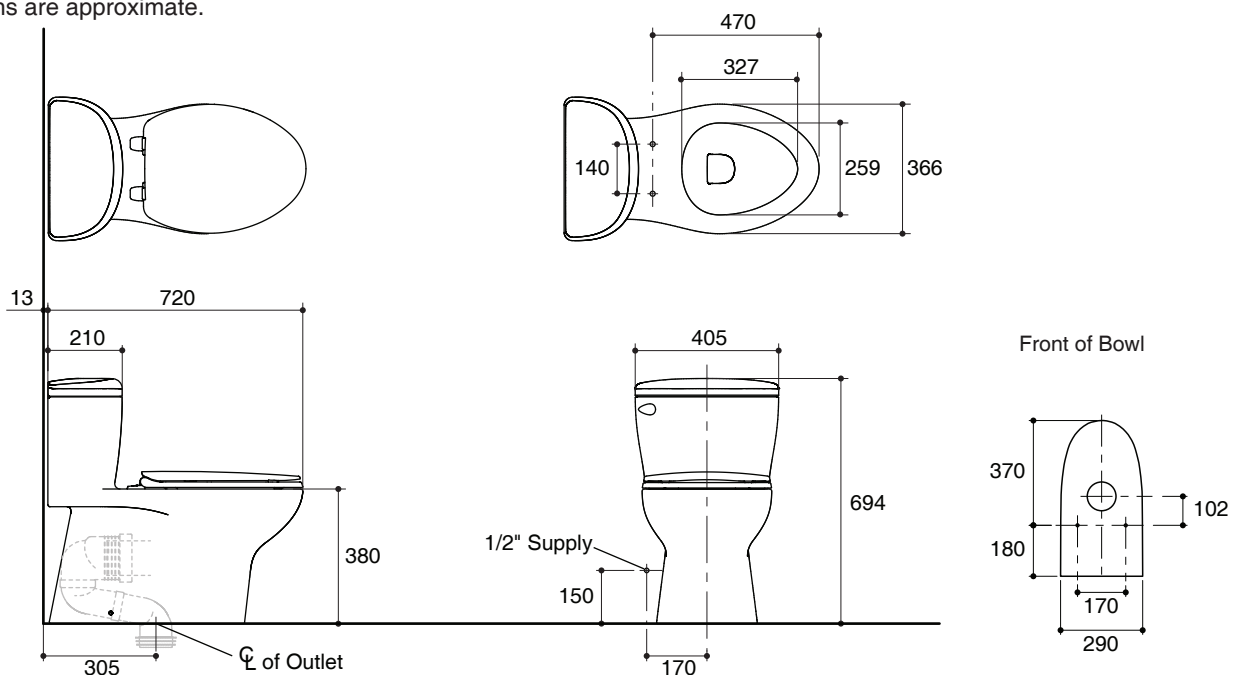

Features

- Vitreous china
- Elongated bowl
- Includes gentle closing seat
- Includes polished chrome trip lever
- Wash down flushing system
- 3/6 liter per flush
- 305 mm rough-in for S-trap
- 720 x 405 x 694 mm

ONE-PIECE TOILET WITH SEAT K-12411X

Codes/Standards Applicable

Specified model meets or exceeds the following:

- ASME A112.19.2/CSA 45.1
- TIS 792-2554

Technical Information

Fixture:	
Configuration	one-piece, elongated
Water per flush	3/6 liter
Passageway	78 mm
Water area	129 x 105 mm
Water depth from rim	220 mm
Seat post hole centers	140 mm

Dimensions are approximate.

Unit: mm

Note: The recommended dimension for installation can be adjusted according to user preferences and layout.

Product Diagram

คุณลักษณะ

- สุขภัณฑ์เซรามิกประเภทวิเทรียสไชน่า (Vitreous china)
- โถสุขภัณฑ์แบบหน้ายาว
- พร้อมฝารองนั่งแบบกันกระแทก
- พร้อมก้านกดชำระสีโครมเมียม
- ระบบชำระล้างแบบวอดดาวน์
- ใช้น้ำในการชำระล้าง 3/6 ลิตร
- ระยะจุดกึ่งกลางท่อน้ำทิ้งถึงผนัง 305 มม. สำหรับการติดตั้งท่อน้ำทิ้งลงพื้น
- 720 x 405 x 694 มม.

มาตรฐาน

- คุณสมบัติตามมาตรฐาน
- ASME A112.19.2/CSA B45.1
- มอก. 792-2554

สุขภัณฑ์ชิ้นเดียวพร้อมฝารองนั่ง K-12411X

ข้อมูลเฉพาะ

สุขภัณฑ์	
ลักษณะ	สุขภัณฑ์ชิ้นเดียว, หน้ายาว
การใช้น้ำชำระล้างต่อครั้ง	3/6 ลิตร
ขนาดท่อน้ำทิ้ง	78 มม.
ผิวหน้า	129 x 105 มม.
ความลึกจากขอบโถสุขภัณฑ์ถึงผิวหน้า	220 มม.
ระยะห่างระหว่างรูยึดฝารองนั่ง	140 มม.