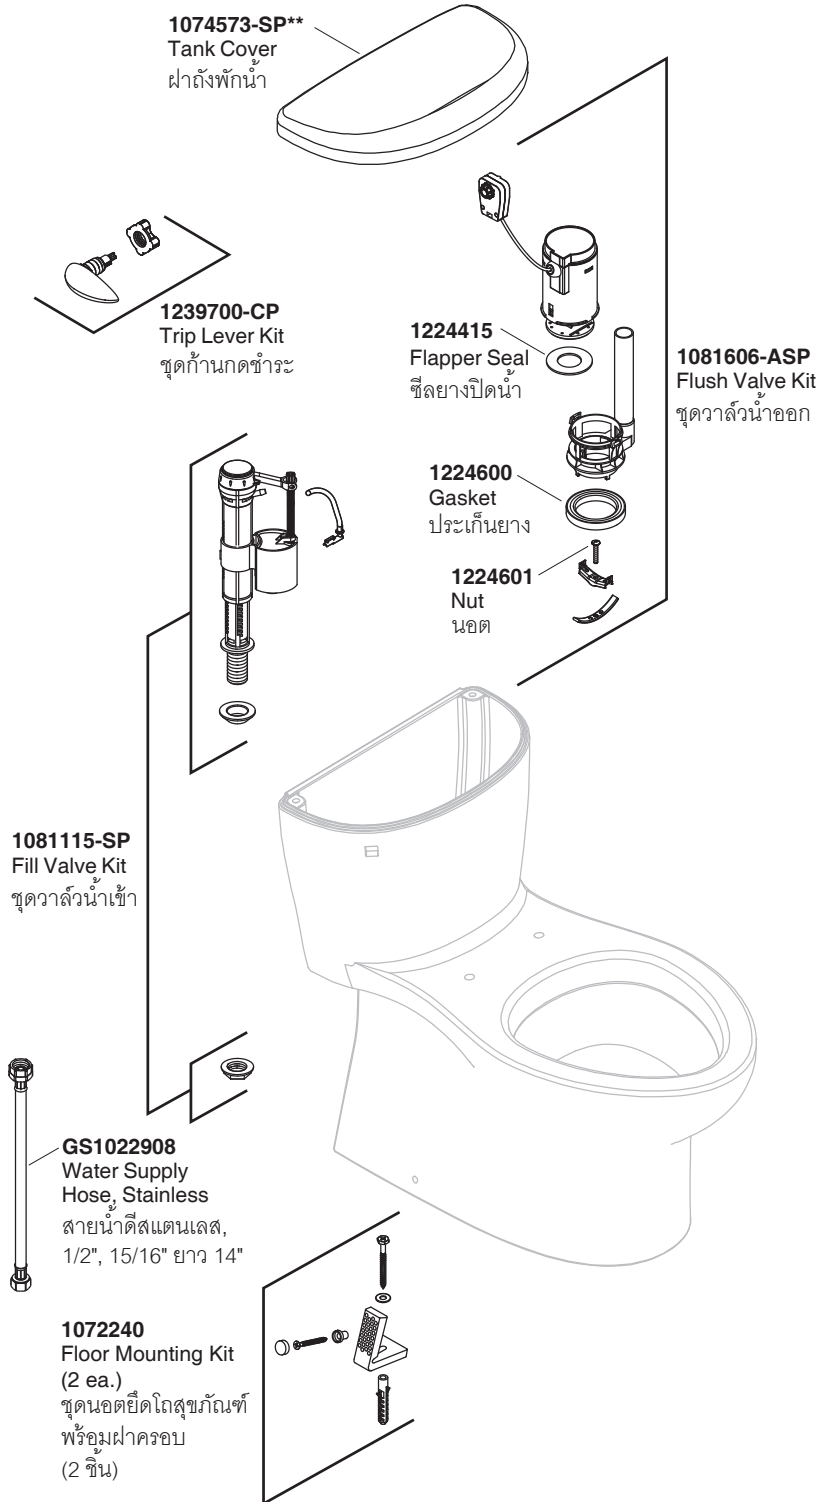

## SERVICE PARTS

# BAGAN 3/6L TOILET

สุขภัณฑ์ขึ้นเดียว บาแกน 3/6 ลิตร

## K-12411X

Model Toilet / รุ่น	Seat / ฝารองนั่ง	Tank Trim Kit / ชุดอุปกรณ์ถังพักน้ำ
K-12411X-S-**	K-12415X-**	1108004-SP-CP

\*\*Finish/color code must be specified when ordering  
\*\*ระบุรหัสสี/สีเคลือบผิว/สีในการสั่งซื้อผลิตภัณฑ์