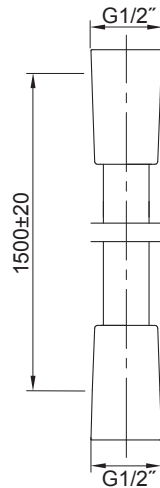

11628X สายน้ำดี

ก่อนเริ่มการติดตั้ง

ข้อมูลในคู่มือนี้มาจากข้อมูลผลิตภัณฑ์ล่าสุดที่มีอยู่ในช่วงเวลากการจัดพิมพ์ บริษัทขอสงวนสิทธิ์ในการเปลี่ยนแปลงข้อมูลผลิตภัณฑ์
บรรจุภัณฑ์ที่มีอยู่โดยมีต้องแจ้งให้ทราบล่วงหน้า

คู่มือนี้มีข้อมูลสำคัญ โปรดมอบเอกสารให้กับเจ้าของผลิตภัณฑ์

ข้อสังเกต:

เปิดวาล์วน้ำทำความสะอาดท่อน้ำดีเพื่อขจัดเศษสิ่งสกปรกต่างๆ

ระยะเวลาการติดตั้ง

*ขนาดระยะแสดงค่าโดยประมาณ
*หน่วย: มม.

การดูแลรักษาและการทำความสะอาด