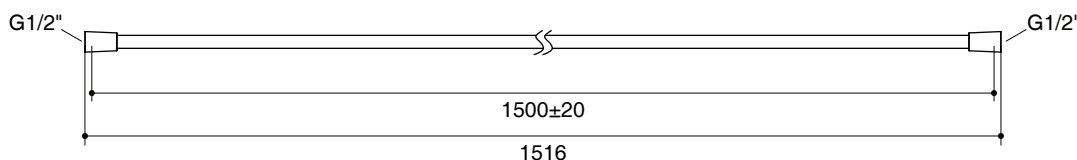

Product Diagram

คุณลักษณะ

- เกลียวขนาด G1/2"
- พร้อมแหวนตะแกรงโลหะทรงเศษ ป้องกันการอุดตัน
- ความยาว 1.5 เมตร

มาตรฐาน

คุณสมบัติตามมาตรฐาน

- ไม่ระบุ

ข้อสังเกตสำหรับการติดตั้ง

ติดตั้งผลิตภัณฑ์โดยใช้คู่มือแนะนำการติดตั้ง

ขนาดระยะแสดงค่าโดยประมาณ

หน่วย: มม.

หมายเหตุ: ระยะแนะนำการติดตั้งสามารถปรับได้ตามความเหมาะสมของผู้ใช้งานและพื้นที่ติดตั้ง

ภาพแสดงผลิตภัณฑ์