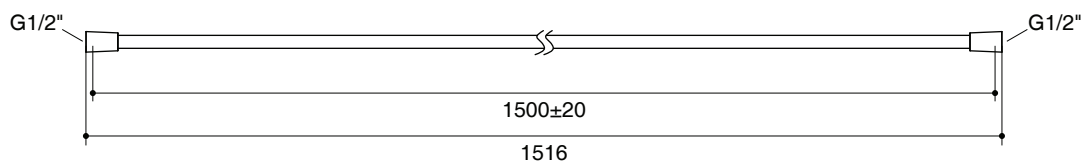

SHOWER HOSE K-11628X

Features

- G 1/2" thread connection
- Includes metal screen washer to prevent clogging
- 1.5 m length

Codes/Standards Applicable

Specified model meets or exceeds the following:

- N/A

Installation Notes

Install this product according to the installation guide.

Specified Model

Model	Description	Color/Finished	
K-11628X	Shower hose 1500 mm	<input type="checkbox"/> CP: Polished Chrome	<input type="checkbox"/> Others

For a full range of color finishes in your market please contact your local Kohler representative

Dimensions are approximate.

Unit: mm

Note: The recommended dimension for installation can be adjusted according to user preferences and layout.

Product Diagram

คุณลักษณะ

- เกลียวขนาด G1/2"
- พร้อมแหวนตะแกรงโลหะทรงเศษ ป้องกันการอุดตัน
- ความยาว 1.5 เมตร

มาตรฐาน

คุณสมบัติตามมาตรฐาน

- ไม่ระบุ

ข้อสังเกตสำหรับการติดตั้ง

ติดตั้งผลิตภัณฑ์โดยใช้คู่มือแนะนำการติดตั้ง