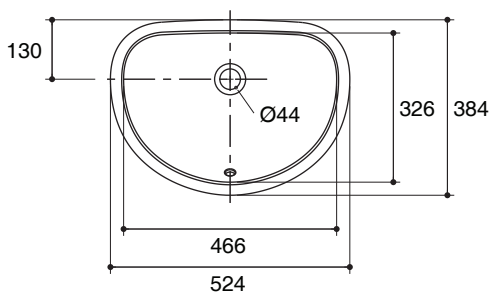

ข้อสังเกตสำหรับการติดตั้ง

ติดตั้งผลิตภัณฑ์ตามคำแนะนำในกระดาดแม่แบบ

ชุดอุปกรณ์ยึดอ่างล้างหน้าที่มาพร้อมกับอ่างล้างหน้าเหมาะกับการติดตั้งกับเคาน์เตอร์ที่มีความหนาน้อยกว่า 25 มม. หากเคาน์เตอร์มีความหนาน้อยกว่านี้ ผู้ติดตั้งจะต้องใช้ทุกส่วนในการติดตั้ง

ข้อพึงระวัง: การตัดรูเจาะเคาน์เตอร์ต้องใช้กระดาดแม่แบบที่อยู่ในชุดผลิตภัณฑ์ หรือได้รับจากบริษัทโคห์เลอร์เท่านั้น (โทร. 0-2204-6222) บริษัทฯจะไม่รับผิดชอบการตัดเคาน์เตอร์ที่เกิดจากการผิดพลาดหากใช้กระดาดแม่แบบที่ไม่ถูกต้อง

ขนาดระยชน้ำแสดงค่าโดยประมาณ

หน่วย: มม.

การติดตั้งสำหรับเคาน์เตอร์หินอ่อน

การติดตั้งสำหรับเคาน์เตอร์ไม้