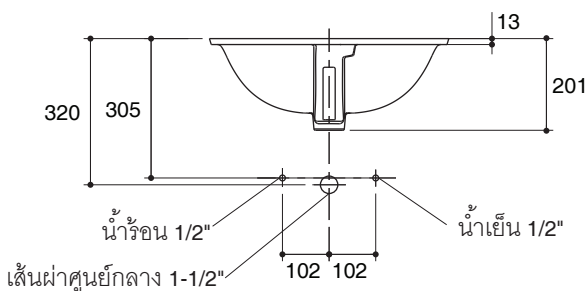

### Technical Information

Fixture:	
Water depth	110 mm
Drain hole	44 mm D.
Approximate measurements for comparison only.	
Included Components:	
Cut-out template	1079796-X7

ขนาดระยชน้ำแสดงค่าโดยประมาณ

หน่วย: มม.

การติดตั้งสำหรับเคาน์เตอร์หินอ่อน

การติดตั้งสำหรับเคาน์เตอร์ไม้

หมายเหตุ: ระยชน้ำแนะนำการติดตั้งสามารถปรับได้ตามความเหมาะสมของผู้ใช้งานและพื้นที่ติดตั้ง

### ภาพแสดงผลิตภัณฑ์