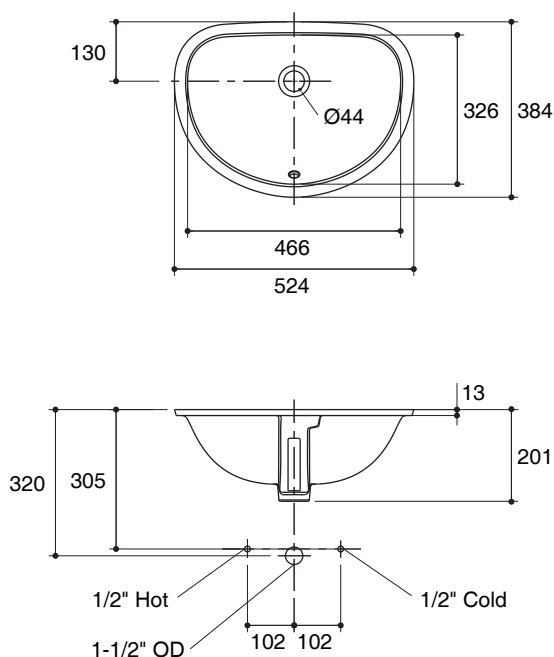

Specified Model

Model	Description	Color/Finished
K-10997X	Bagan undercounter lavatory	☐ WK: Diamond White ☐ Other_____

Dimensions are approximate.
Unit: mm