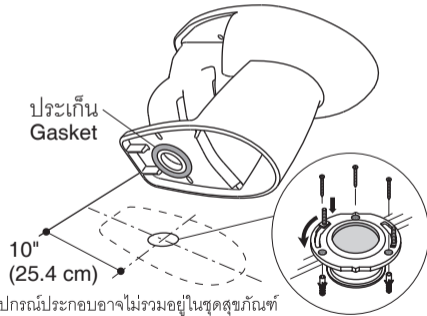

ข้อแนะนำการติดตั้งสุขภัณฑ์แบบใช้ฟลัชวาล์ว

Installation Instruction - Flush Valve Toilet

- 1** ติดตั้งหน้าแปลน
Install floor flange

*อุปกรณ์ประกอบอาจไม่รวมอยู่ในชุดสุขภัณฑ์
*The component is not included in the product.