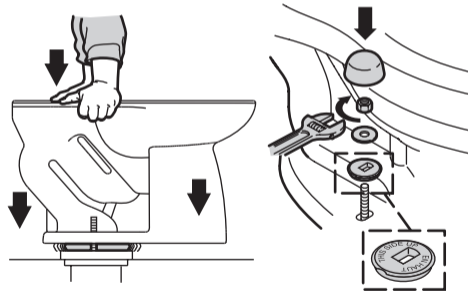

ข้อแนะนำการติดตั้งสุขภัณฑ์แบบใช้ฟลัชวาล์ว

Installation Instruction - Flush Valve Toilet

- 1** ติดตั้งหน้าแปลน
Install floor flange

*อุปกรณ์ประกอบอาจไม่รวมอยู่ในชุดสุขภัณฑ์
*The component is not included in the product.

- 2** ติดตั้งโถสุขภัณฑ์
Install the bowl

! ลอกฉลากนี้ออกก่อนใช้งาน
Remove this label before using the product

- 3** ติดตั้งฟลัชวาล์วโถสุขภัณฑ์
Install the flush valve

KARAT

A KOHLER COMPANY