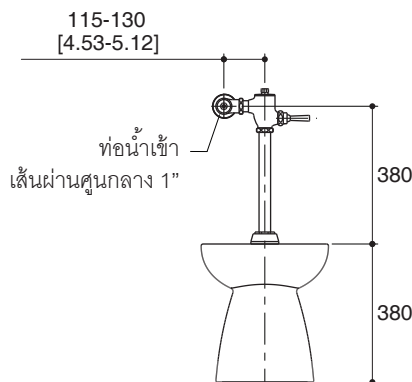

รุ่นผลิตภัณฑ์

รุ่น	ชื่อผลิตภัณฑ์	สี/วัสดุเคลือบผิว
K-17712X	สุขภัณฑ์ฟลัชวาล์วแบบท่อน้ำทิ้งลงพื้น รุ่น กนก พร้อมฝารองนั่งหน้ายาว	WK: สีขาว

ขนาดระยะแสดงค่าโดยประมาณ

หน่วย: มม.