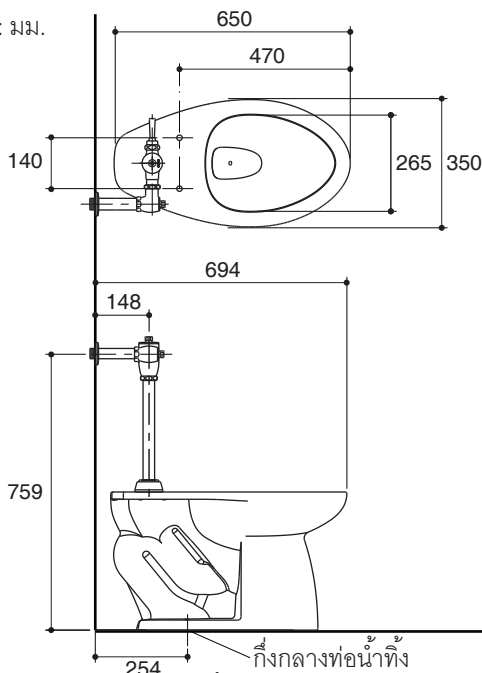

รุ่นผลิตภัณฑ์

รุ่น	ชื่อผลิตภัณฑ์	สี/วัสดุเคลือบผิว
K-17712X	สุขภัณฑ์ฟลัชวาล์วแบบท่อน้ำทิ้งลงพื้น รุ่น กนก พร้อมฝารองนั่งหน้ายาว	WK: สีขาว

ขนาดระยะแสดงค่าโดยประมาณ

หน่วย: มม.