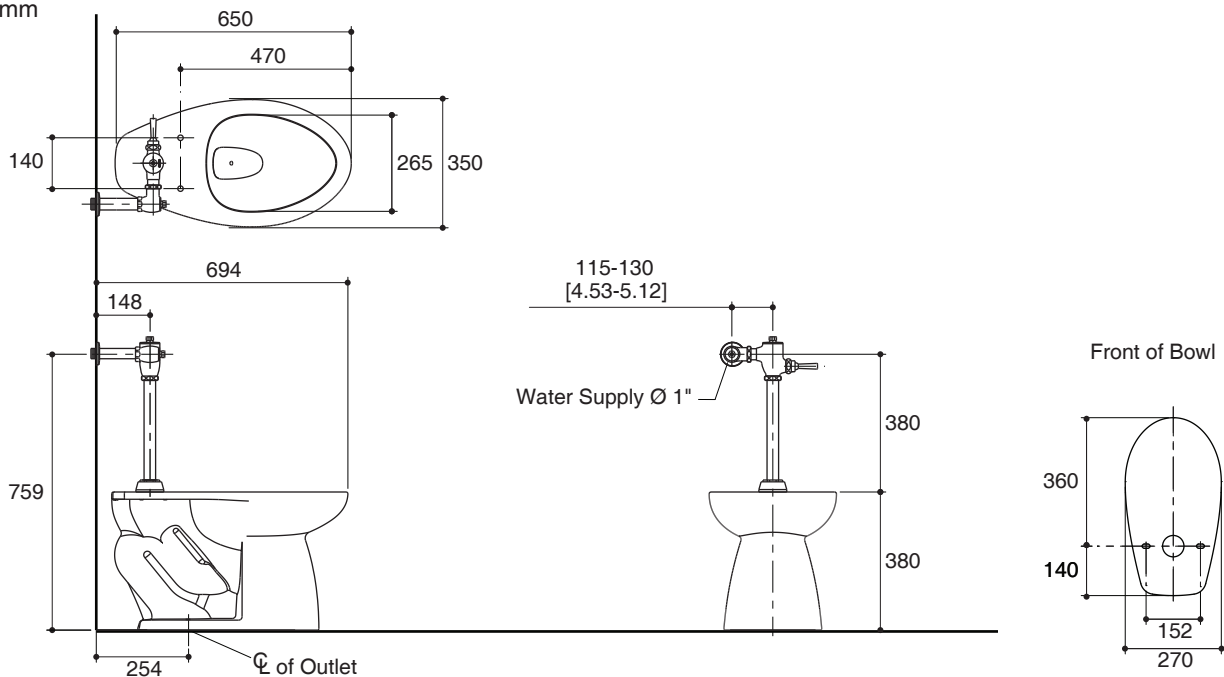

Specified Model

Model	Description	Color/Finished
K-17712X	Kanok flush valve toilet, S-trap with elongated seat	WK: Diamond White

Dimensions are approximate.

Unit: mm