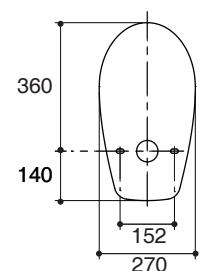

### Technical Information

Fixture:	
Configuration	Top spud, elongated
Water per flush	6 liter
Passageway	60 mm
Water area	185 x 120 mm
Water depth from rim	157 mm
Seat post hole centers	140 mm

Included Components:	
Bowl	K-17712X
Elongated seat	K-2655K

## รุ่นผลิตภัณฑ์

รุ่น	ชื่อผลิตภัณฑ์	สี/วัสดุเคลือบผิว
K-17712X	สุขภัณฑ์ฟลัชวาล์วแบบท่อน้ำทิ้งลงพื้น รุ่น กนก พร้อมฝารองนั่งหน้ายาว	WK: สีขาว

ขนาดระยะแสดงค่าโดยประมาณ

หน่วย: มม.

ด้านหน้าของโถสุขภัณฑ์

หมายเหตุ: ระยะแนะนำการติดตั้งสามารถปรับได้ตามความเหมาะสมของผู้ใช้งานและพื้นที่ติดตั้ง

## ภาพแสดงผลิตภัณฑ์