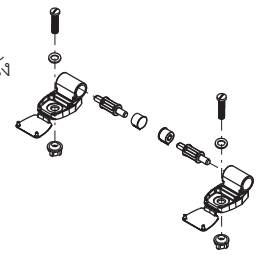

KARAT®

SERVICE PARTS

KANOK FLUSH VALVE TOILET

สุขภัณฑ์แบบใช้ฟลัชวาล์ว กนก

K-17712X

Model Toilet / รุ่น	Bowl / โถสุขภัณฑ์	Seat / ฝารองนั่ง
K-17712X**	K-17712X-NS**	K-2655K**

K-2655K-**
Elongated Seat
ฝารองนั่งหน้ายาว

1093172-**
Bumper
ชุดหมอนรอง
ฝารองนั่ง

1128158-**
Hinge Assy
ชุดหูยึดฝารองนั่ง

GS18357
Urinal Spud Assy
อุปกรณ์เชื่อมต่อเข้า
โถสุขภัณฑ์

**Finish/color code must be specified when ordering

**ระบุรหัสวัสดุเคลือบผิว/สีในการสั่งซื้อผลิตภัณฑ์