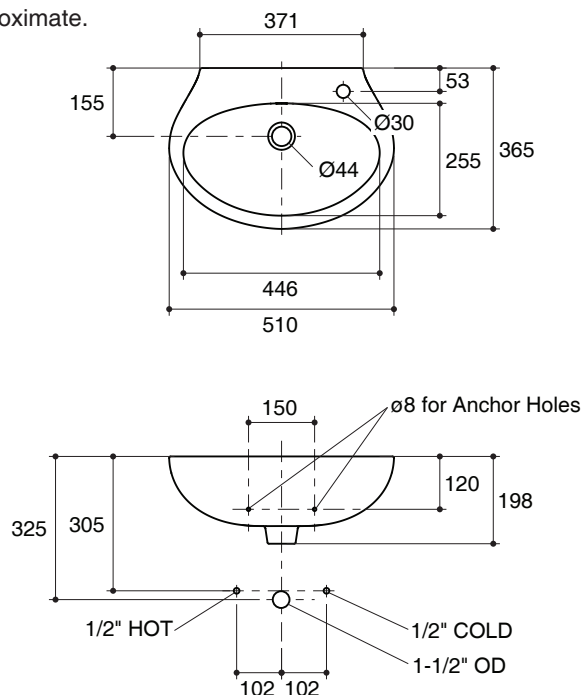

Specified Model

Model	Description	Color/Finished
K-17532X-1R	Kanok wall hung lavatory, single hole	WK: White

Dimensions are approximate.
Unit: mm