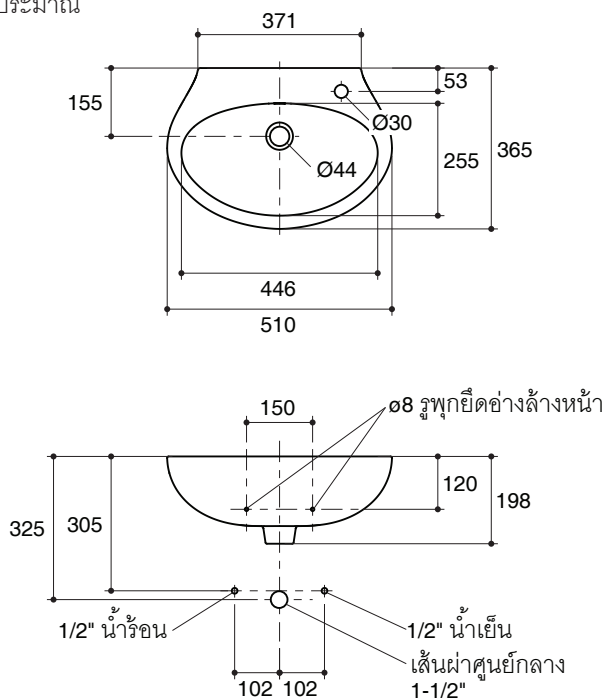

รุ่นผลิตภัณฑ์

รุ่น	ชื่อผลิตภัณฑ์	สี/วัสดุเคลือบผิว
K-17532X-1R	อ่างล้างหน้าแบบแขวนผนัง แบบเจาะรูเดียว รุ่น กนก	WK: สีขาว

ขนาดระยะแสดงค่าโดยประมาณ

หน่วย: มม.