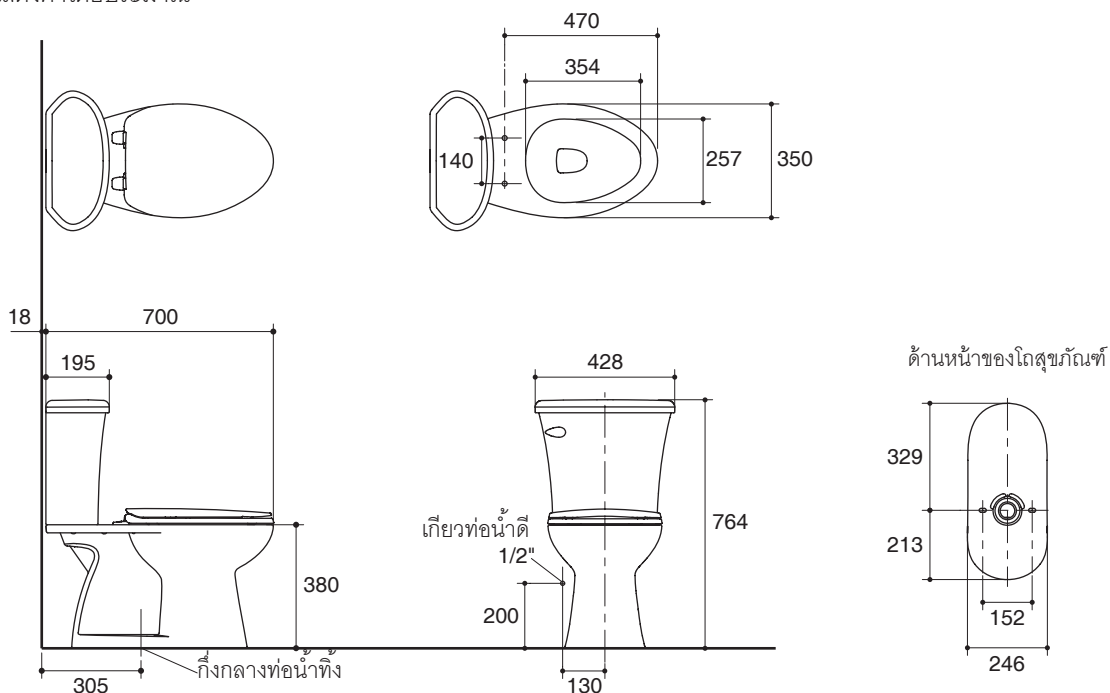

### Technical Information

Fixture:	
Configuration	two-piece, elongated
Water per flush	3/6 liter
Passageway	65 mm
Water area	130 x 104 mm
Water depth from rim	175 mm
Seat post hole centers	140 mm

Included Components:	
Bowl	K-12390X
Tank	K-12391X-LT
Tank cover	1079112-SP
Elongated gentle close seat	K-12445X

#### ข้อมูลเฉพาะ

สุขภัณฑ์	
ลักษณะ	สุขภัณฑ์สองชั้น, หน้ายาว
การใช้น้ำชำระล้างต่อครั้ง	3/6 ลิตร
ขนาดท่อน้ำทิ้ง	65 มม.
ผิวหน้าน้ำ	130 x 104 มม.
ความลึกจากขอบโถสุขภัณฑ์ถึงผิวหน้าน้ำ	175 มม.
ระยะห่างระหว่างรูยึดฝารองนั่ง	140 มม.

#### รุ่นผลิตภัณฑ์

รุ่น	ชื่อผลิตภัณฑ์	สี/วัสดุเคลือบผิว
K-12387X-S	สุขภัณฑ์สองชั้นแบบท่อน้ำทิ้งลงพื้น รุ่น ทอมทอม พร้อมฝารองนั่งแบบกันกระแทก	WK: สีขาว

ขนาดระยะแสดงค่าโดยประมาณ

หน่วย: มม.

หมายเหตุ: ระยะแนะนำการติดตั้งสามารถปรับได้ตามความเหมาะสมของผู้ใช้งานและพื้นที่ติดตั้ง

#### ภาพแสดงผลิตภัณฑ์