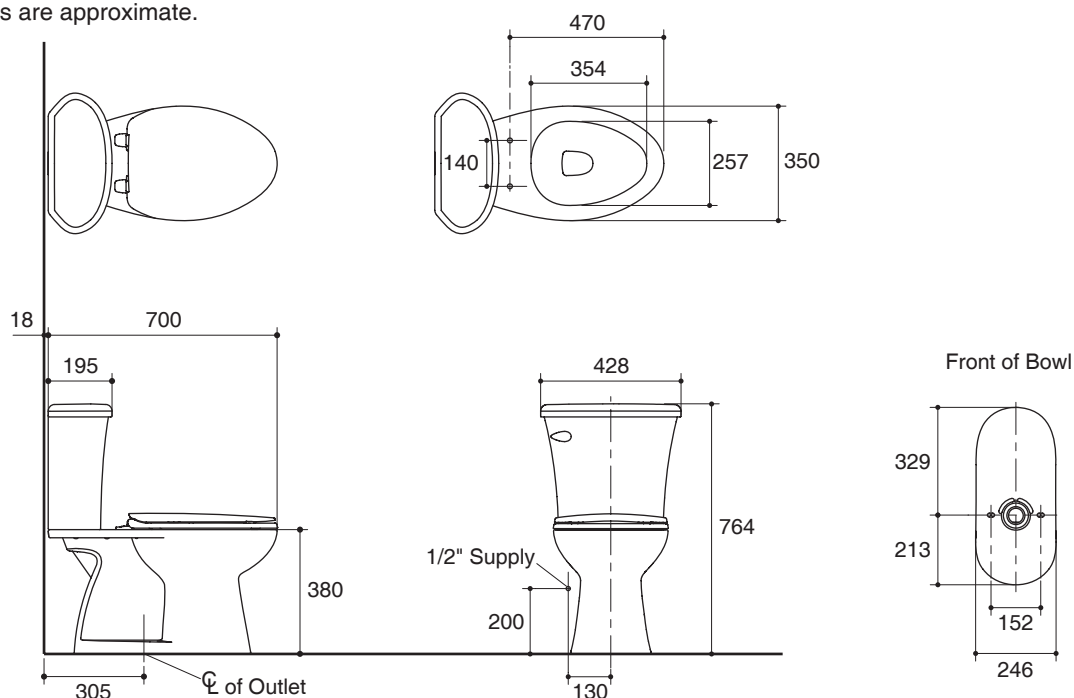

### Features

- Vitreous china
- Elongated bowl
- Includes gentle close seat
- Includes polished chrome trip lever
- Wash down flushing system
- Dual flush 3/6 liter per flush
- 305 mm rough-in for S-trap
- 700 x 428 x 764 mm

### Technical Information

Fixture:	
Configuration	two-piece, elongated
Water per flush	3/6 liter
Passageway	65 mm
Water area	130 x 104 mm
Water depth from rim	175 mm
Seat post hole centers	140 mm

Included Components:	
Bowl	K-12390X
Tank	K-12391X-LT
Tank cover	1079112-SP
Elongated gentle close seat	K-12445X

### Specified Model

Model	Description	Color/Finished
K-12387X-S	Tomtom two-piece toilet, S-trap with gentle close seat	WK: Diamond White

Dimensions are approximate.  
Unit: mm

Note: The recommended dimension for installation can be adjusted according to user preferences and layout.

#### ข้อมูลเฉพาะ

สุขภัณฑ์	
ลักษณะ	สุขภัณฑ์สองชั้น, หน้ายาว
การใช้น้ำชำระล้างต่อครั้ง	3/6 ลิตร
ขนาดท่อน้ำทิ้ง	65 มม.
ผิวหน้าน้ำ	130 x 104 มม.
ความลึกจากขอบโถสุขภัณฑ์ถึงผิวหน้าน้ำ	175 มม.
ระยะห่างระหว่างรูยึดฝารองนั่ง	140 มม.