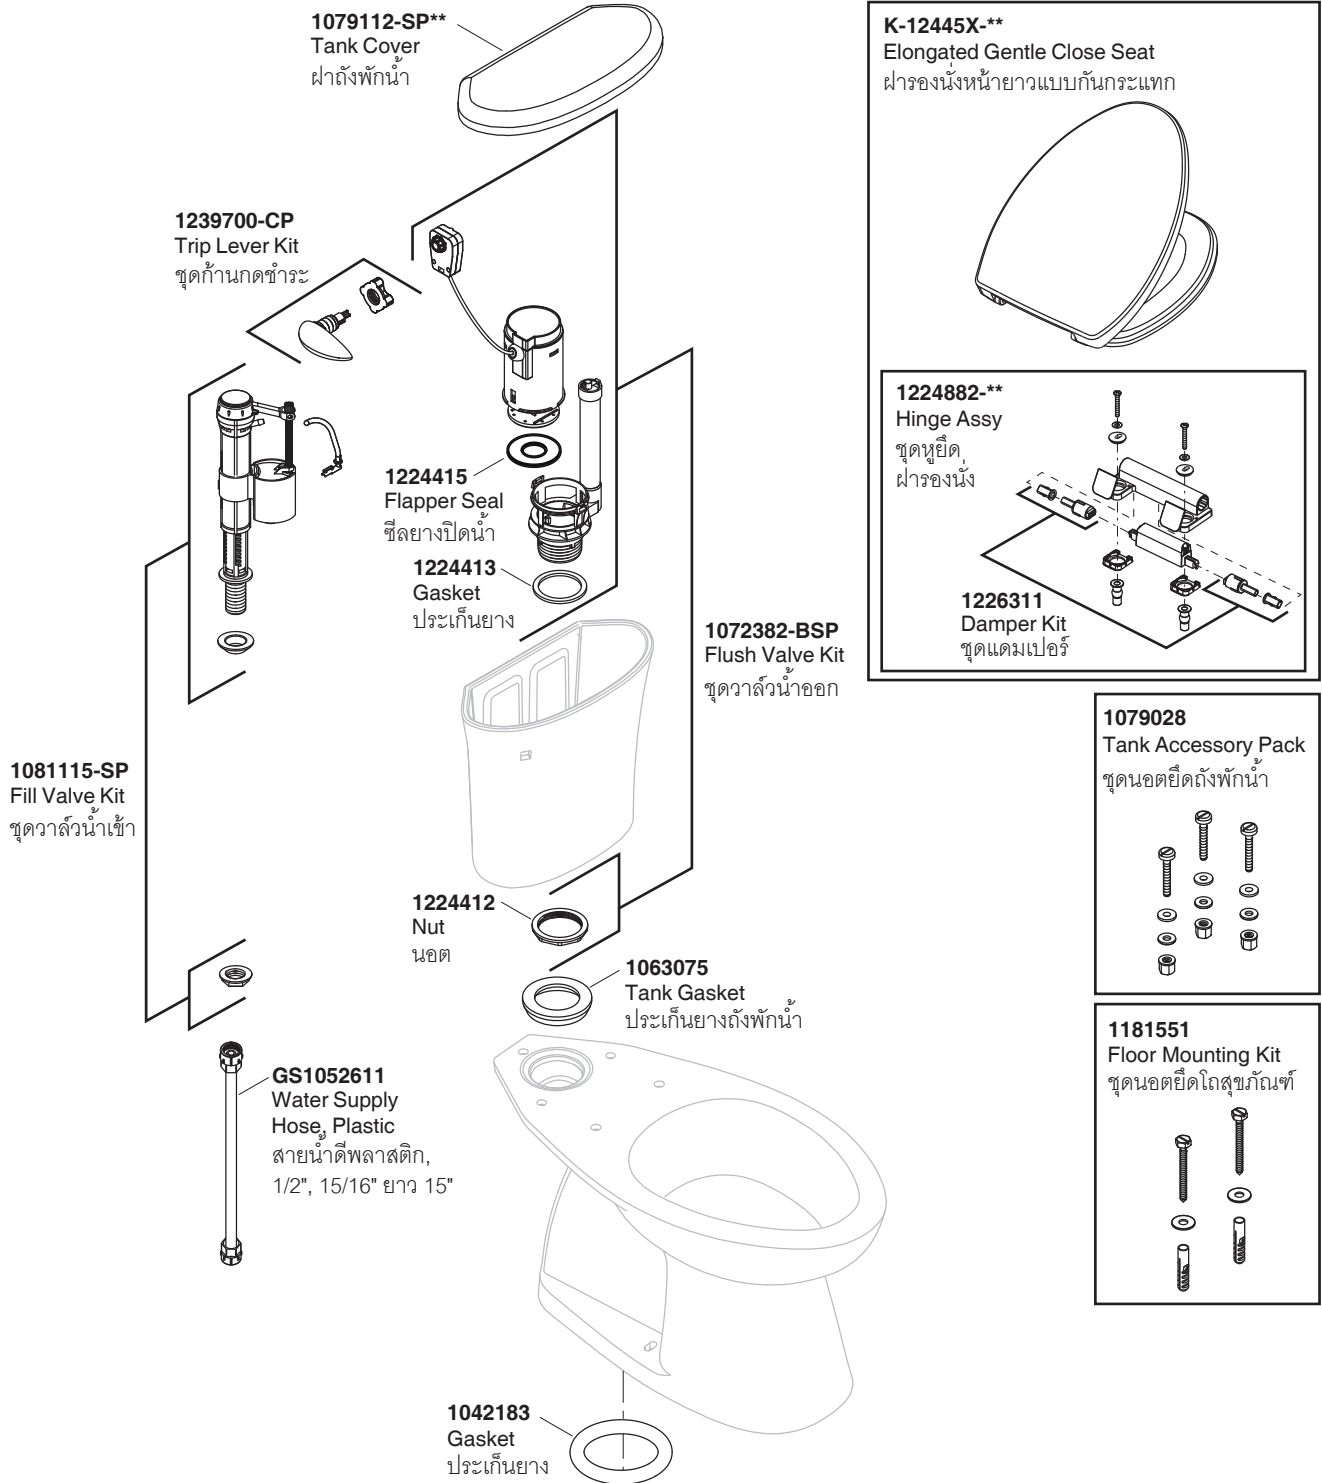

KARAT®

SERVICE PARTS

TOMTOMM 3/6L TOILET สุขภัณฑ์สองชั้น ทอมทอม 3/6 ลิตร K-12387X

| Model Toilet / รุ่น | Bowl / โถสุขภัณฑ์ | Tank / ถังพักน้ำ | Seat / ฝารองนั่ง | Tank Trim Kit / ชุดอุปกรณ์ถังพักน้ำ |
|---------------------|-------------------|------------------|------------------|-------------------------------------|
| K-12387X-S-** | K-12390X-** | K-12391X-LT-** | K-12445X-** | 1108003-SP-CP |

**Finish/color code must be specified when ordering

**ระบุรหัสสี/สีเคลือบผิว/สีในการสั่งซื้อผลิตภัณฑ์