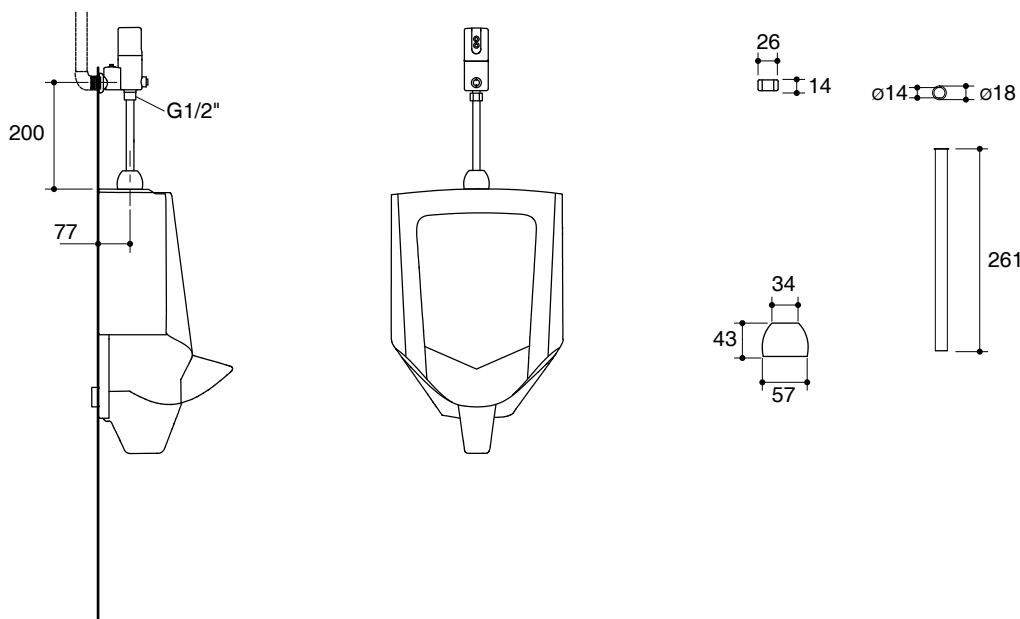

คุณลักษณะ

- ป้องกันการกัดกร่อนอย่างมีประสิทธิภาพด้วยพื้นผิวโครเมียมขัดเงา
- ใช้ร่วมกับเซ็นเซอร์ฟลัชวาล์วสำหรับโถปัสสาวะชาย และโถปัสสาวะชาย รุ่น บาดิน

มาตรฐาน

คุณสมบัติตามมาตรฐาน

- ไม่ระบุ

ข้อสังเกตสำหรับการติดตั้ง

ติดตั้งผลิตภัณฑ์โดยใช้คู่มือแนะนำการติดตั้ง

ข้อต่อเซ็นเซอร์ฟลัชวาล์ว สำหรับโถปัสสาวะชาย K-2384X

รุ่นผลิตภัณฑ์

รุ่น	ชื่อผลิตภัณฑ์	สี/วัสดุเคลือบผิว
K-2384X	ข้อต่อเซ็นเซอร์ฟลัชวาล์วสำหรับโถปัสสาวะชาย	N/A: ไม่ระบุ

แนะนำให้ใช้ร่วมกับผลิตภัณฑ์

K-4991X-ET	โถปัสสาวะชายแบบรูนน้ำเข้าด้านบน รุ่น บาดิน	O: สีขาว
K-8828X-C01	เซ็นเซอร์ฟลัชวาล์วสำหรับโถปัสสาวะชาย	CP: สีโครเมียม

ขนาดระยะแสดงค่าโดยประมาณ
หน่วย: มม.

ภาพแสดงผลิตภัณฑ์