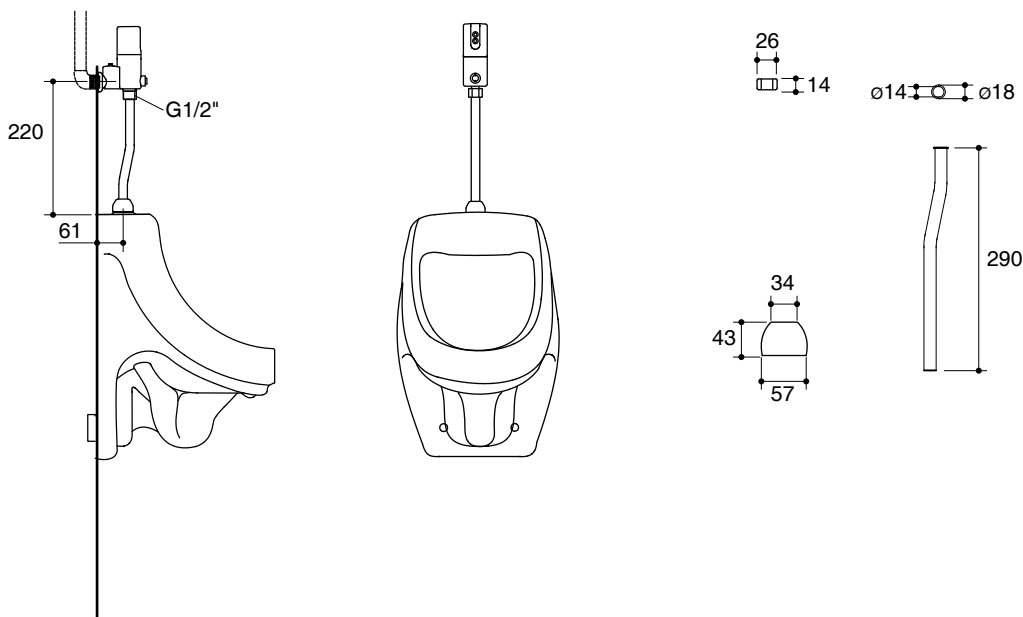

Dimensions are approximate.  
Unit: mm

Product Diagram

## ข้อต่อเซ็นเซอร์ฟลัชวาล์ว สำหรับโถปัสสาวะชาย K-2383X

ขนาดระยะแสดงค่าโดยประมาณ  
หน่วย: มม.

ภาพแสดงผลิตภัณฑ์