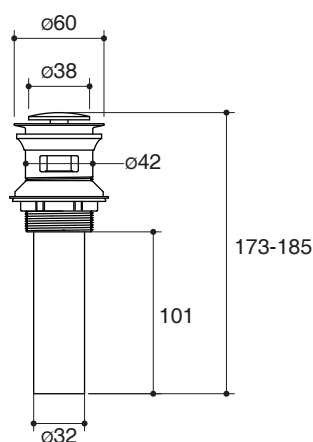

TOUCH ACTIVATED DRAIN K-7119T

Features

- Brass construction
- Durable Kohler finishes resist corrosion and tarnishing
- Diameter 60 mm

Codes/Standards Applicable

Specified model meets or exceeds the following:

- N/A

Installation Notes

Install this product according to the installation guide.

Specified Model

Model	Description	Color/Finished
K-7119T	Touch Activated Drain	CP: Polished Chrome

Dimensions are approximate.

Unit: mm

Note: The recommended dimension for installation can be adjusted according to user preferences and layout.

Product Diagram

สะดืออ่างล้างหน้าแบบกด K-7119T

คุณลักษณะ

- ผลิตจากทองเหลือง
- วัสดุเคลือบผิวพิเศษจากโคห์เลอร์ คงทน เงางาม
- ขนาดเส้นผ่าศูนย์กลาง 60 มม.

มาตรฐาน

คุณสมบัติตามมาตรฐาน

- ไม่ระบุ

ข้อสังเกตสำหรับการติดตั้ง

ติดตั้งผลิตภัณฑ์โดยใช้คู่มือแนะนำการติดตั้ง

รุ่นผลิตภัณฑ์

รุ่น	ชื่อผลิตภัณฑ์	สี/วัสดุเคลือบผิว
K-7119T	สะดืออ่างล้างหน้าแบบกด	CP: สีโครมเงา

ขนาดระยะแสดงค่าโดยประมาณ
หน่วย: มม.