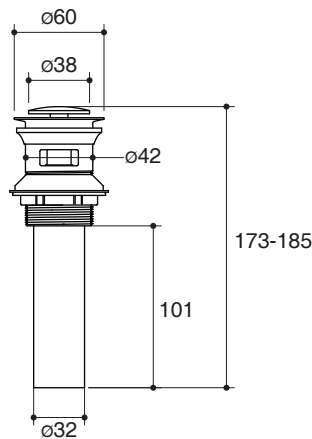

TOUCH ACTIVATED DRAIN K-7119T

Features

- Brass construction
- Durable Kohler finishes resist corrosion and tarnishing
- Diameter 60 mm

Codes/Standards Applicable

Specified model meets or exceeds the following:

Unit: mm

Note: The recommended dimension for installation can be adjusted according to user preferences and layout.

Product Diagram

สะดืออ่างล้างหน้าแบบกด K-7119T

คุณลักษณะ

- ผลิตจากทองเหลือง
- วัสดุเคลือบผิวพิเศษจากโคห์เลอร์ คงทน เงางาม
- ขนาดเส้นผ่าศูนย์กลาง 60 มม.

มาตรฐาน

คุณสมบัติตามมาตรฐาน

- ไม่ระบุ

ข้อสังเกตสำหรับการติดตั้ง

ติดตั้งผลิตภัณฑ์โดยใช้คู่มือแนะนำการติดตั้ง

รุ่นผลิตภัณฑ์

รุ่น	ชื่อผลิตภัณฑ์	สี/วัสดุเคลือบผิว
K-7119T	สะดืออ่างล้างหน้าแบบกด	CP: สีโครมเงา

ขนาดระยะแสดงค่าโดยประมาณ
หน่วย: มม.