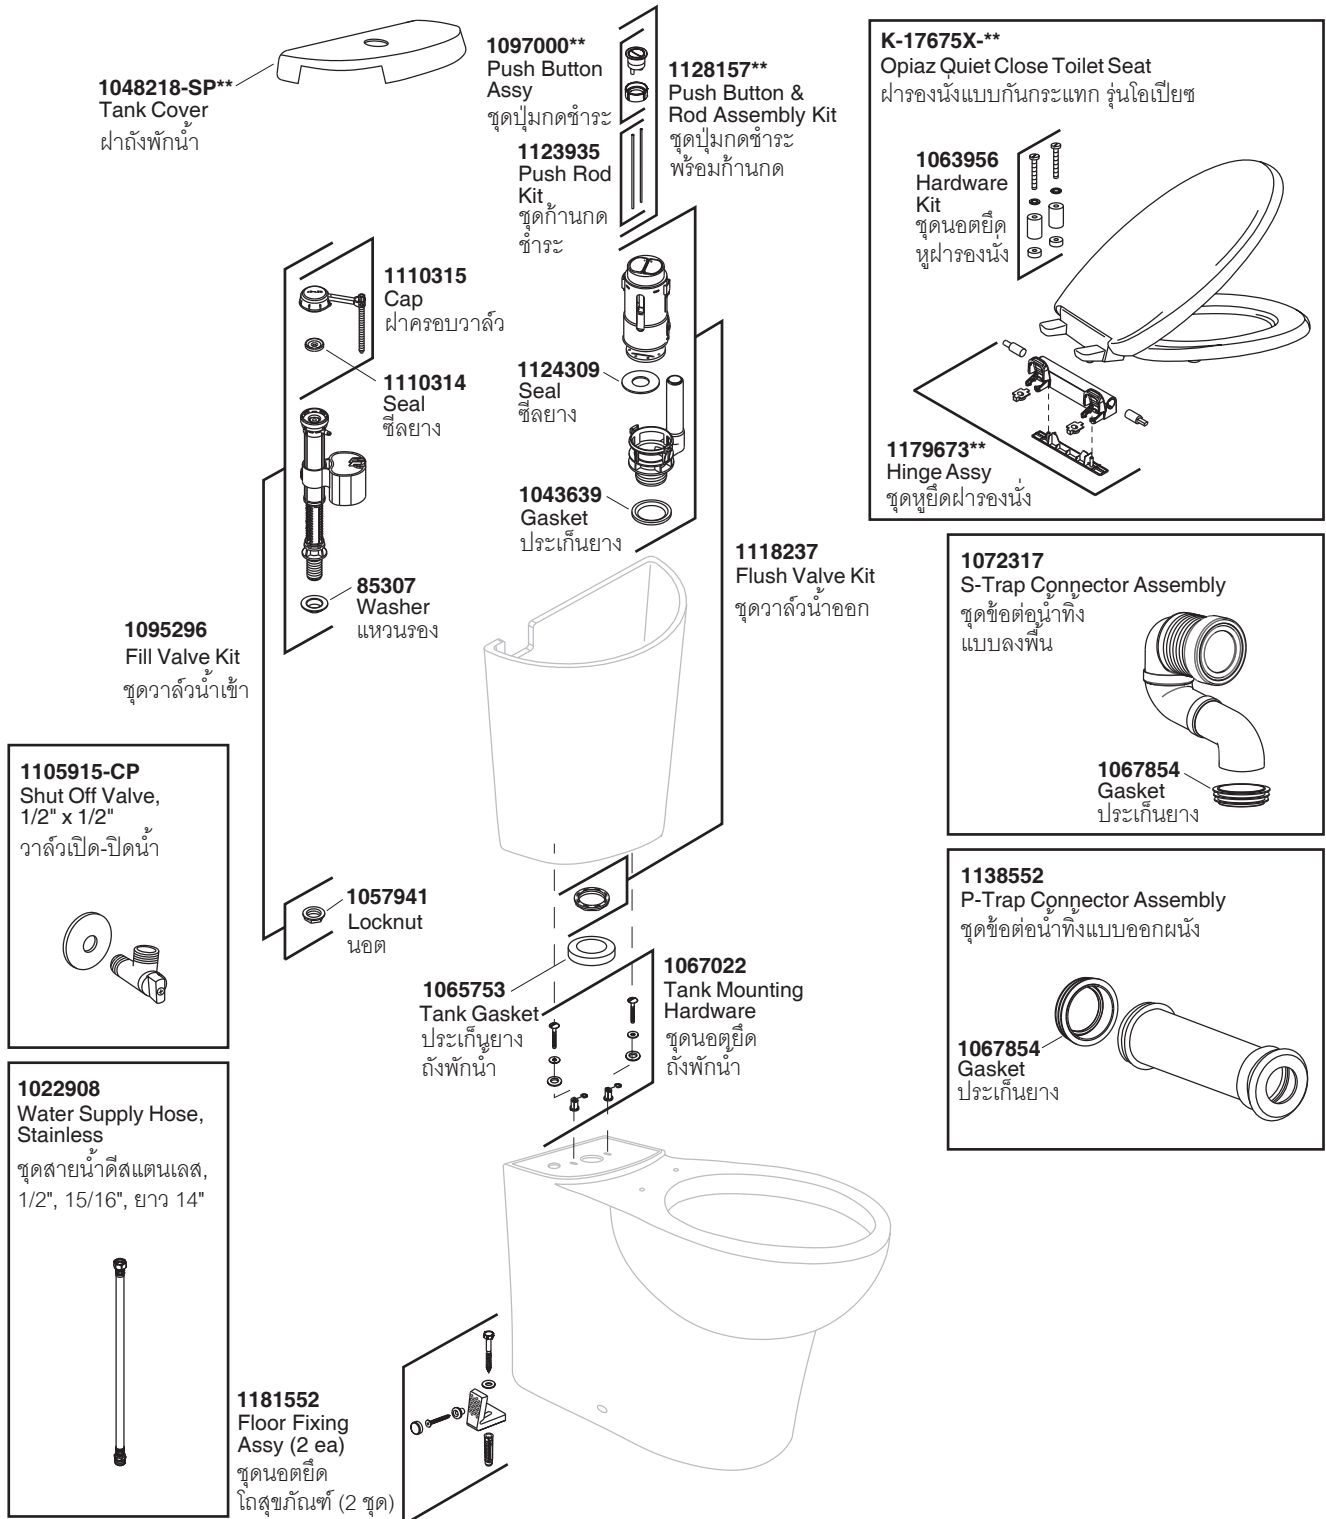

Model Toilet/รุ่น	Bowl/โถสุขภัณฑ์	Tank/ถังพักน้ำ	Seat/ฝารองนั่ง	Connector/ข้อต่อน้ำทิ้ง
K-18188X-S-**	K-18038X-**	K-4743X-**	K-17675X-**	1072317
K-18188X-SP-**	K-18038X-**	K-4743X-**	K-17675X-**	1138552

**Finish/color code must be specified when ordering.

**ระบุรหัสสี/สีเคลือบผิว/สีในการสั่งซื้อผลิตภัณฑ์