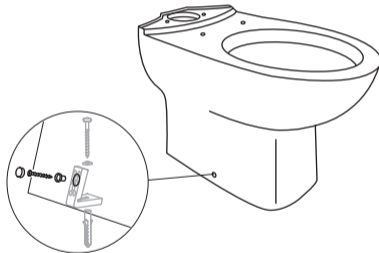

ข้อแนะนำการติดตั้งสุขภัณฑ์สองชิ้น

Installation Instruction - Two Piece Toilet

! ใช้กระดาษแม่แบบที่มาพร้อมกับผลิตภัณฑ์
Use the template supplied with the product.

2 ติดตั้งโถสุขภัณฑ์
Install the bowl

ควรยึดโถสุขภัณฑ์ด้วยชุดอุปกรณ์ยึดมาตรฐาน
Installing bowl with floor mounting kit
is recommended

! ลอกฉลากนี้ออกก่อนใช้งาน
Remove this label before using the product

3 ประกอบถังพักน้ำเข้ากับโถสุขภัณฑ์ และประกอบสายน้ำดี
Install tank to the bowl and connect
water supply hose

THE BOLD LOOK
OF **KOHLER**