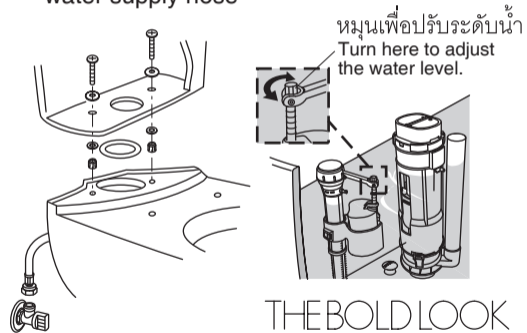

ข้อแนะนำการติดตั้งสุขภัณฑ์สองชิ้น

Installation Instruction - Two Piece Toilet

! ใช้กระดาษแม่แบบที่มาพร้อมกับผลิตภัณฑ์
Use the template supplied with the product.

2 ติดตั้งโถสุขภัณฑ์
Install the bowl

ควรยึดโถสุขภัณฑ์ด้วยชุดอุปกรณ์ยึดมาตรฐาน
Installing bowl with floor mounting kit
is recommended

! ลอกฉลากนี้ออกก่อนใช้งาน
Remove this label before using the product

3 ประกอบถังพักน้ำเข้ากับโถสุขภัณฑ์ และประกอบสายน้ำดี
Install tank to the bowl and connect
water supply hose

THE BOLD LOOK
OF **KOHLER**