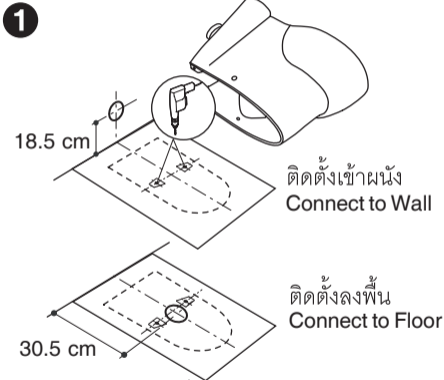

ข้อแนะนำการติดตั้งสุขภัณฑ์สองชิ้น

Installation Instruction - Two Piece Toilet

! ใช้กระดาษแม่แบบที่มาพร้อมกับผลิตภัณฑ์
Use the template supplied with the product.

2 ติดตั้งโถสุขภัณฑ์
Install the bowl

ควรยึดโถสุขภัณฑ์ด้วยชุดอุปกรณ์ยึดมาตรฐาน
Installing bowl with floor mounting kit
is recommended

! ลอกฉลากนี้ออกก่อนใช้งาน
Remove this label before using the product

3 ประกอบถังพักน้ำเข้ากับโถสุขภัณฑ์ และประกอบสายน้ำดี
Install tank to the bowl and connect
water supply hose

THE BOLD LOOK
OF **KOHLER**