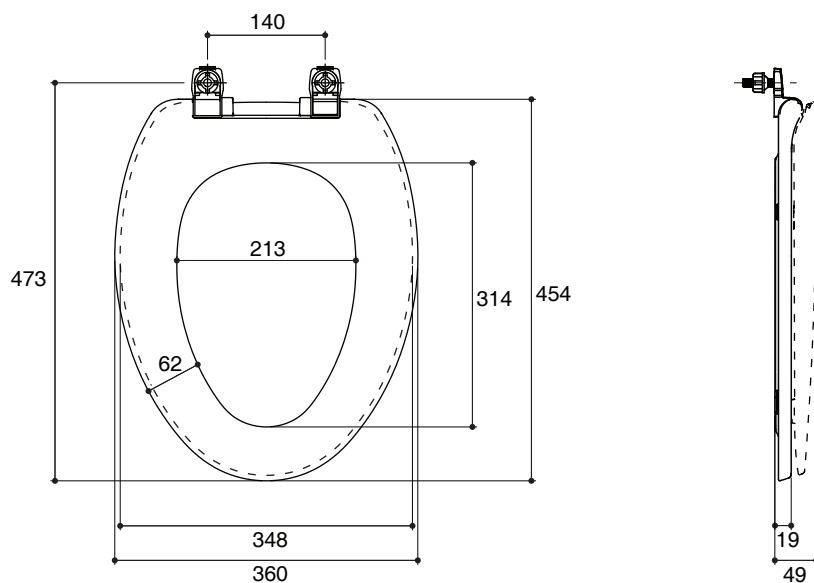

TOILET SEAT K-2655K

Features

- Solid polypropylene plastic
- Elongated closed-front
- Resistant to staining, fading, chipping and peeling
- 454 × 360 × 49 mm

Codes/Standards Applicable

Specified model meets or exceeds the following:

- None applicable

Installation Notes

Install this product according to the installation guide.

Specified Model

Model	Description	Color/Finished
K-2655K	Standard elongated toilet seat	WK: Diamond White

Dimensions are approximate.
Unit: mm

Note: The recommended dimension for installation can be adjusted according to user preferences and layout.

Product Diagram

คุณลักษณะ

- พลาสติกโพลีโพลีน
- ฝารองนั่งปิดคลุมแบบหน้ายาว
- ทนรอยด่าง สีซีดจาง เนื้อผิวกระเทาะ และเนื้อผิวหลุดลอก
- 454 x 360 x 49 มม.

ขนาดระยะแสดงค่าโดยประมาณ

หน่วย: มม.

หมายเหตุ: ระยะแนะนำการติดตั้งสามารถปรับได้ตามความเหมาะสมของผู้ใช้งานและพื้นที่ติดตั้ง

ภาพแสดงผลิตภัณฑ์