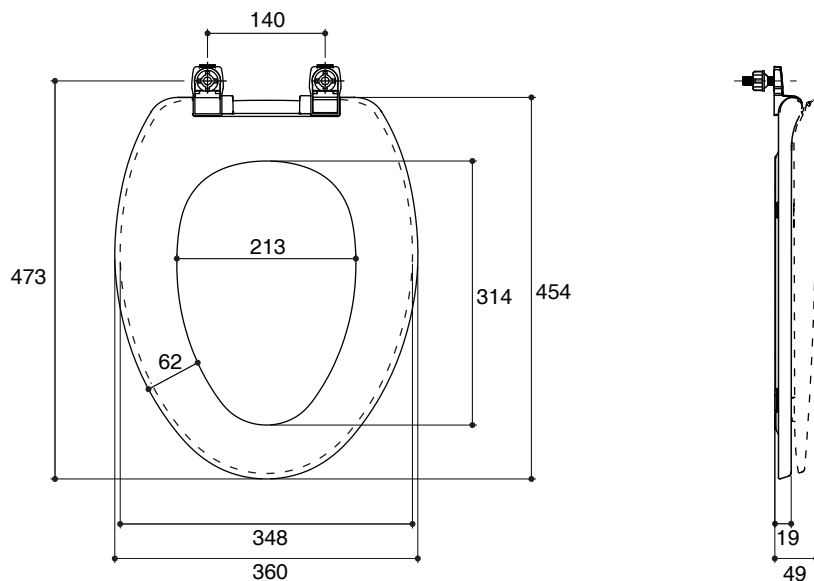

TOILET SEAT K-2655K

Features

- Solid polypropylene plastic
- Elongated closed-front
- Resistant to staining, fading, chipping and peeling
- 454 × 360 × 49 mm

Codes/Standards Applicable

Specified model meets or exceeds the following:

- None applicable

Installation Notes

Install this product according to the installation guide.

Specified Model

Model	Description	Color/Finished
K-2655K	Standard elongated toilet seat	WK: Diamond White

Dimensions are approximate.
Unit: mm

Note: The recommended dimension for installation can be adjusted according to user preferences and layout.

Product Diagram

คุณลักษณะ

- พลาสติกโพลีโพลีน
- ฝารองนั่งปิดคลุมแบบหน้ายาว
- ทนรอยด่าง สีซีดจาง เนื้อผิวกระเทาะ และเนื้อผิวหลุดลอก
- 454 x 360 x 49 มม.

ขนาดระยะแสดงค่าโดยประมาณ

หน่วย: มม.

หมายเหตุ: ระยะแนะนำการติดตั้งสามารถปรับได้ตามความเหมาะสมของผู้ใช้งานและพื้นที่ติดตั้ง

ภาพแสดงผลิตภัณฑ์