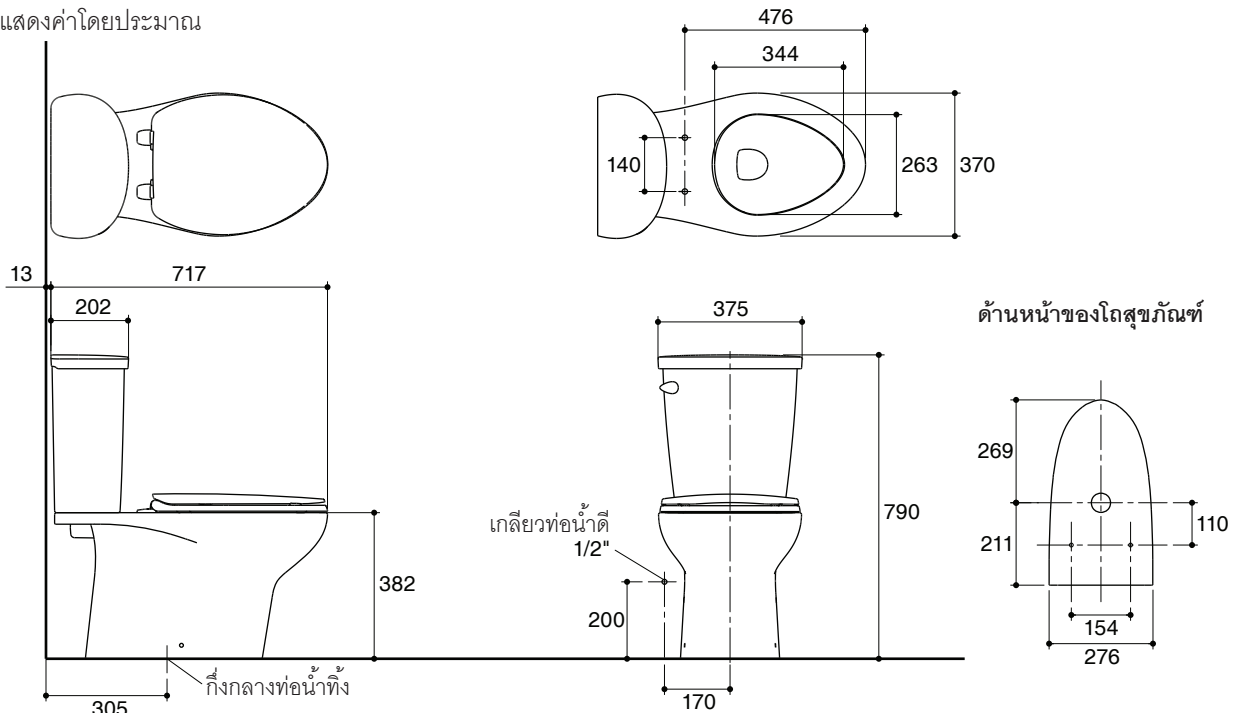

รุ่นผลิตภัณฑ์

รุ่น	ชื่อผลิตภัณฑ์	สี/วัสดุเคลือบผิว
K-12443X-S	สุขภัณฑ์สองชั้นแบบท่อน้ำทิ้งลงพื้น รุ่น โคโค พร้อมฝารองนั่งแบบกันกระแทก	WK: สีขาว

ขนาดระยะแสดงค่าโดยประมาณ

หน่วย: มม.