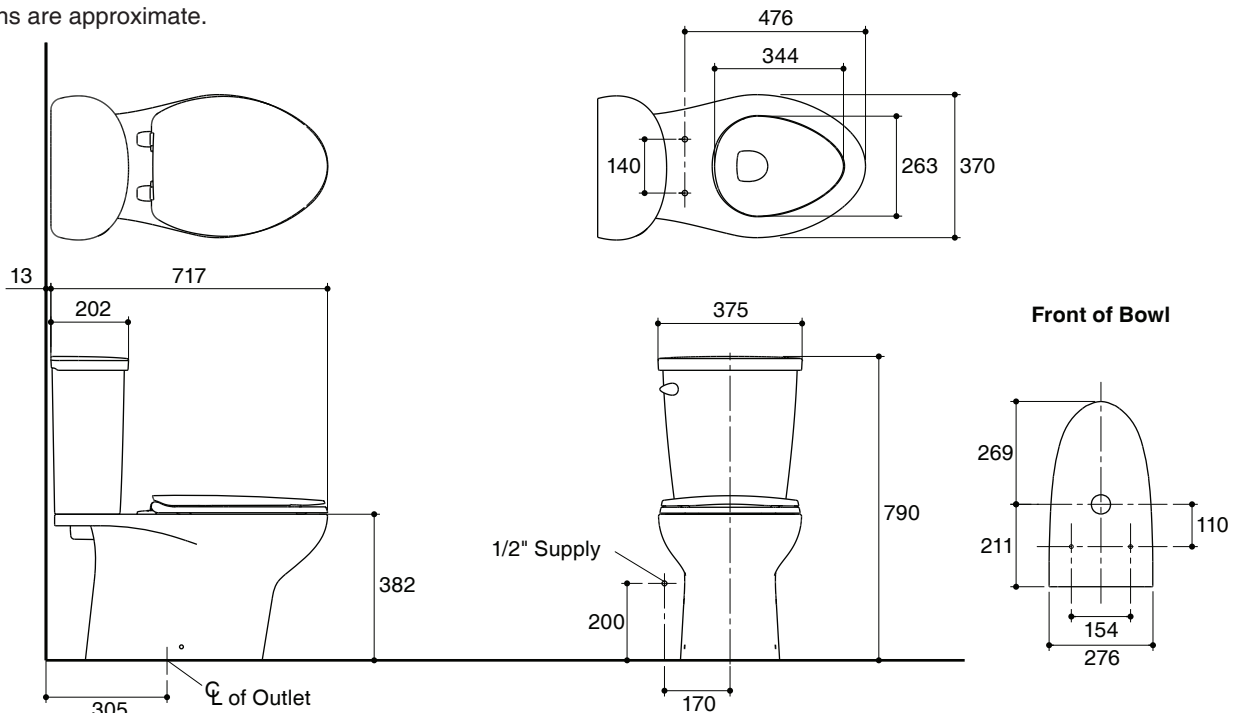

Specified Model

Model	Description	Color/Finished
K-12443X-S	Koko two-piece toilet, S-trap with gentle close seat	WK: Diamond White

Dimensions are approximate.
Unit: mm