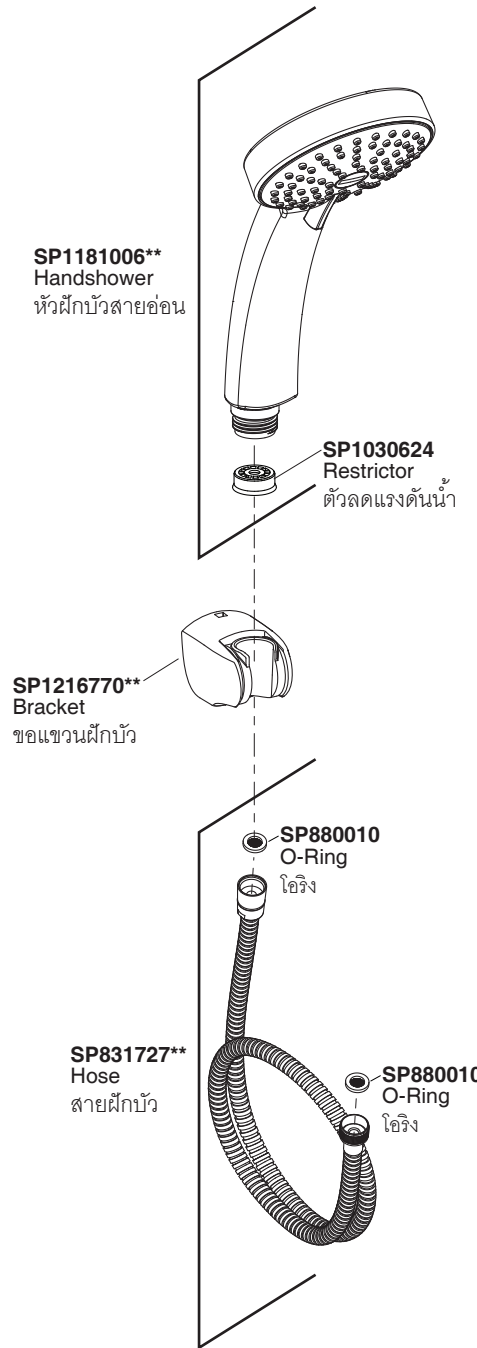

Model/รุ่น	Description/ชื่อผลิตภัณฑ์
K-10309X-**	Citrus Handshower with Hose and Bracket/ชุดฝักบัวสายอ่อน 4 ระดับ พร้อมสายอ่อนและขอแขวน รุ่นซีทรัส

**Finish/color code must be specified when ordering
**ระบุรหัสสีวัสดุเคลือบผิว/สีในการสั่งซื้อผลิตภัณฑ์