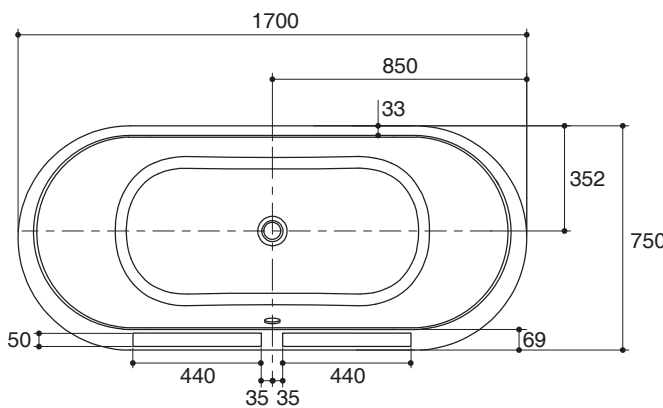

#### Technical Information

Fixture:	
Basin area:	
Basin area bottom	1050 x 492 mm
Basin area top	1585 x 638 mm
Approximate measurements for comparison only.	

To over flow:	
Water depth	411 mm
Capacity	238 liters
Drain hole	ø50 mm
Overflow hole	ø52 mm
Weight	23 kg

### คุณลักษณะ

- อะครีลิกเสริมใยแก้ว
- แบบฝัง
- พร้อมสะดืออ่างแบบป๊อปอัพและท่อน้ำล้น
- 1700 x 750 x 530 มม.

### ข้อมูลผลิตภัณฑ์

ข้อมูลอ่างอาบน้ำ	
พื้นที่ด้านล่าง	1050 x 492 มม.
พื้นที่ด้านบน	1585 x 638 มม.
*ค่าประมาณสำหรับเพื่อเปรียบเทียบเท่านั้น	

ถึงระดับน้ำล้น	
ระดับน้ำลึก	411 มม.
ความจุน้ำ	238 ลิตร
ขนาดรูท่อน้ำทิ้ง	Ø50 มม.
ขนาดรูน้ำล้น	Ø52 มม.
น้ำหนัก	23 กก.

### รุ่นผลิตภัณฑ์

รุ่น	ชื่อผลิตภัณฑ์	สี/วัสดุเคลือบผิว
K-18345X	อ่างอาบน้ำอะครีลิก รุ่นอีโวก ทรงรี	0: สีขาว

ขนาดระยะแสดงค่าโดยประมาณ  
หน่วย: มม.

ช่องซ่อมบำรุงมีขนาดอย่างน้อย กว้าง 500 x สูง 450 มม.

หมายเหตุ: ระยะแนะนำการติดตั้งสามารถปรับได้ตามความเหมาะสมของผู้ใช้งานและพื้นที่ติดตั้ง