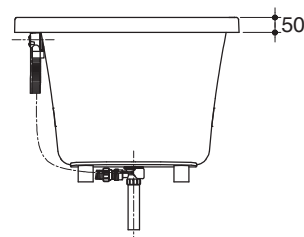

#### Technical Information

Fixture:	
Basin area:	
Basin area bottom	1050 x 492 mm
Basin area top	1585 x 638 mm
Approximate measurements for comparison only.	

To over flow:	
Water depth	411 mm
Capacity	238 liters
Drain hole	ø50 mm
Overflow hole	ø52 mm
Weight	23 kg

### คุณลักษณะ

- อะครีลิกเสริมใยแก้ว
- แบบฝัง
- พร้อมสะดืออ่างแบบป๊อปอัพและท่อน้ำล้น
- 1700 x 750 x 530 มม.

### ข้อมูลผลิตภัณฑ์

ข้อมูลอ่างอาบน้ำ	
พื้นที่ด้านล่าง	1050 x 492 มม.
พื้นที่ด้านบน	1585 x 638 มม.
*ค่าประมาณสำหรับเพื่อเปรียบเทียบเท่านั้น	

ถึงระดับน้ำล้น	
ระดับน้ำลึก	411 มม.
ความจุน้ำ	238 ลิตร
ขนาดรูท่อน้ำทิ้ง	Ø50 มม.
ขนาดรูน้ำล้น	Ø52 มม.
น้ำหนัก	23 กก.

### รุ่นผลิตภัณฑ์

รุ่น	ชื่อผลิตภัณฑ์	สี/วัสดุเคลือบผิว
K-18345X	อ่างอาบน้ำอะครีลิก รุ่นอีโวก ทรงรี	0: สีขาว

ขนาดระยะแสดงค่าโดยประมาณ  
หน่วย: มม.

ช่องซ่อมบำรุงมีขนาดอย่างน้อย กว้าง 500 x สูง 450 มม.

หมายเหตุ: ระยะแนะนำการติดตั้งสามารถปรับได้ตามความเหมาะสมของผู้ใช้งานและพื้นที่ติดตั้ง