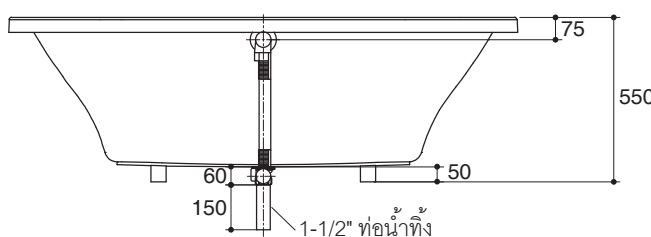

#### Technical Information

Fixture:	
Basin area:	
Basin area bottom	1050 x 492 mm
Basin area top	1585 x 638 mm
Approximate measurements for comparison only.	

To over flow:	
Water depth	411 mm
Capacity	238 liters
Drain hole	ø50 mm
Overflow hole	ø52 mm
Weight	23 kg

### คุณลักษณะ

- อะครีลิกเสริมใยแก้ว
- แบบฝัง
- พร้อมสะดืออ่างแบบป๊อปอัพและท่อน้ำล้น
- 1700 x 750 x 530 มม.

### ข้อมูลผลิตภัณฑ์

ข้อมูลอ่างอาบน้ำ	
พื้นที่ด้านล่าง	1050 x 492 มม.
พื้นที่ด้านบน	1585 x 638 มม.
*ค่าประมาณสำหรับเพื่อเปรียบเทียบเท่านั้น	

ถึงระดับน้ำล้น	
ระดับน้ำลึก	411 มม.
ความจุน้ำ	238 ลิตร
ขนาดรูท่อน้ำทิ้ง	Ø50 มม.
ขนาดรูน้ำล้น	Ø52 มม.
น้ำหนัก	23 กก.

### รุ่นผลิตภัณฑ์

รุ่น	ชื่อผลิตภัณฑ์	สี/วัสดุเคลือบผิว
K-18345X	อ่างอาบน้ำอะครีลิก รุ่นอีโวก ทรงรี	0: สีขาว

ขนาดระยะแสดงค่าโดยประมาณ  
หน่วย: มม.

ช่องซ่อมบำรุงมีขนาดอย่างน้อย กว้าง 500 x สูง 450 มม.

หมายเหตุ: ระยะแนะนำการติดตั้งสามารถปรับได้ตามความเหมาะสมของผู้ใช้งานและพื้นที่ติดตั้ง