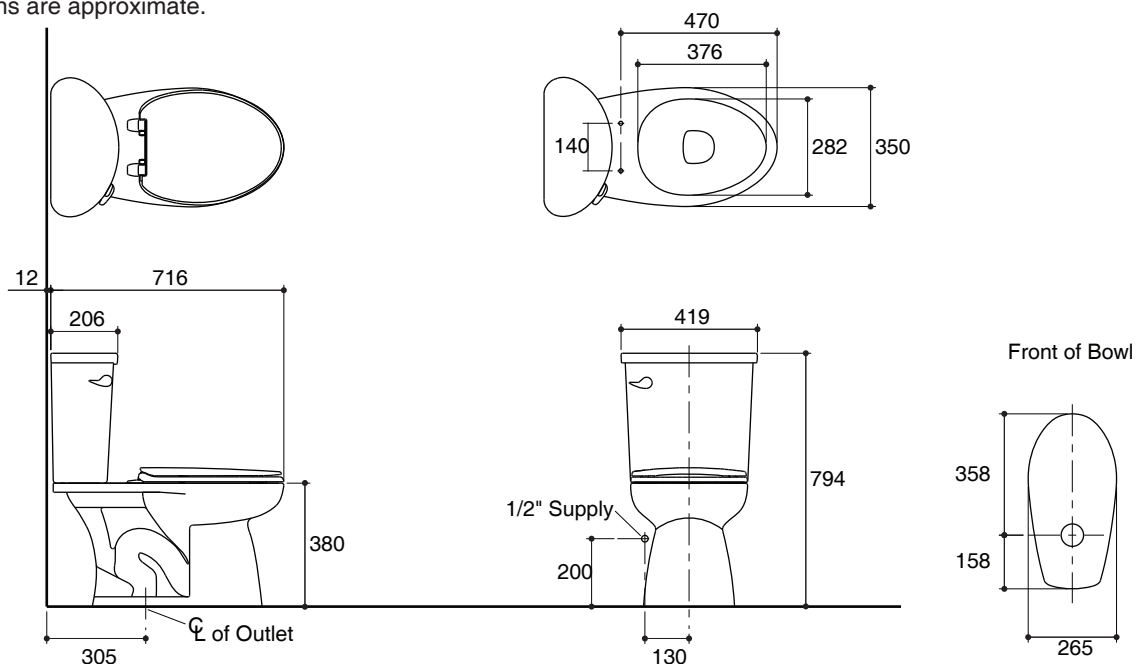

Specified Model

Model	Description	Color/Finished
K-12441X	Kactus two-piece, S-trap toilet with seat	WK: White

Recommended Accessories	
1052622	Floor mounting kit

Dimensions are approximate.

Unit: mm