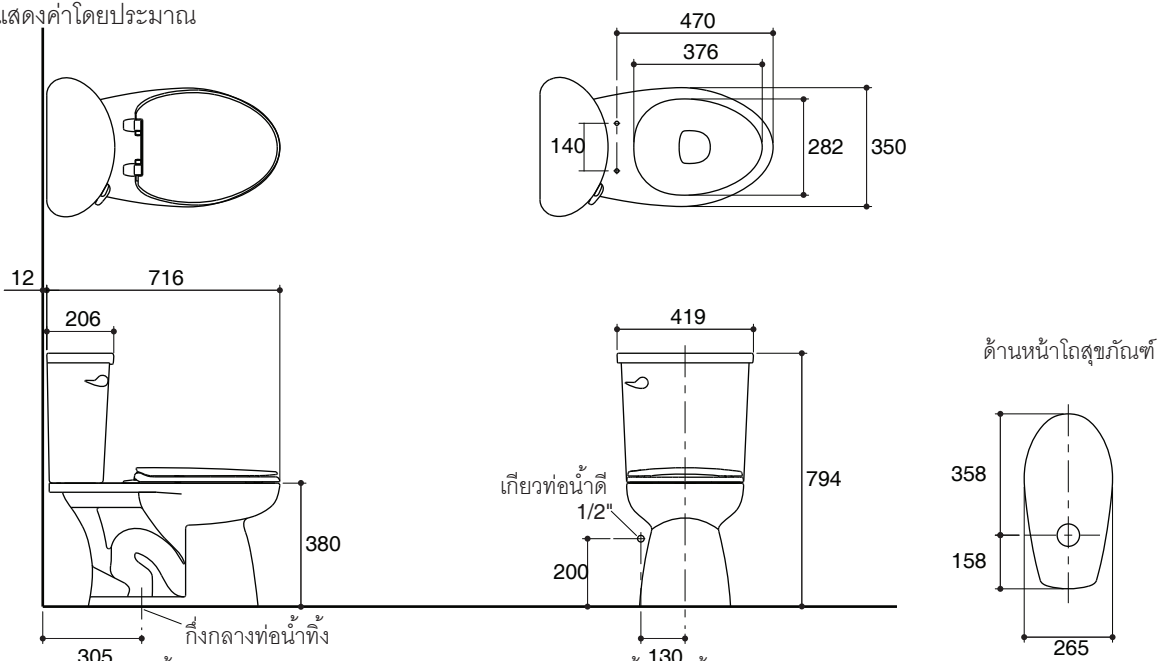

### Features

- Vitreous china
- Elongated bowl
- Includes seat
- Includes polished chrome trip lever
- Siphonic wash-down flushing system
- 3.75 liter per flush
- 305 mm rough-in for S-trap
- 716 x 419 x 794 mm

### Technical Information

Fixture:	
Configuration	two-piece, elongated
Water per flush	3.75 liter
Passageway	51 mm
Water area	140 x 117 mm
Water depth from rim	201 mm
Seat post hole centers	140 mm

Included Components:	
Bowl	K-17286K
Tank	K-12442X-LT
Tank cover	1087887-SP
Elongated seat	K-2655K

#### อุปกรณ์ที่แนะนำ

1052622	ชุดนอตยึดโถสุขภัณฑ์
---------	---------------------

ขนาดระยะแสดงค่าโดยประมาณ

หน่วย: มม.

หมายเหตุ: ระยะแนะนำการติดตั้งสามารถปรับได้ตามความเหมาะสมของผู้ใช้งานและพื้นที่ติดตั้ง

#### ภาพแสดงผลิตภัณฑ์