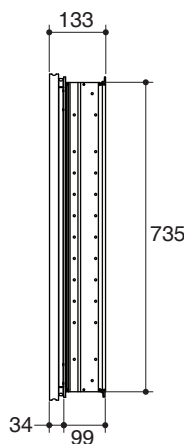

Features

- Anodized aluminum construction with a durable rust-free
- For recessed or surface-mount installation
- Copper Free mirror
- Fog-free mirror
- Used Electrical power supply 220V 50Hz
- Triple mirror design - front of door, back of door, and interior back of cabinet
- Adjustable hinges with 170 degree opening capability
- Three adjustable glass shelves
- 503 x 775 x 133 mm

MIRRORED CABINET K-13241T

Specified Model

Model	Description	Color/Finished
K-13241T	PL classic gold wood frame mirrored cabinet	GH: Gold

Dimensions are approximate.

Unit: mm

Rough-In for Recessed Installation

Note: The recommended dimension for installation can be adjusted according to user preferences and layout.

Product Diagram

คุณลักษณะ

- โครงตู้กระจกผลิตจากอลูมิเนียม อนโตนไดซ์ทนทานต่อการเกิดสนิม
- ติดตั้งแบบฝังผนังหรือแบบแขวน
- เนื้อกระจกปราศจากทองแดง (Copper Free Mirror)
- กระจกชนิดใล้ฝ้า
- ใช้ไฟฟ้า 220 โวลต์, 50 เฮิร์ตซ์
- ดีไซน์กระจกสามบาน ด้านหน้าบานเปิด, ด้านหลังบานเปิด, บานด้านใน
- บานพับปรับระดับ, เปิดกว้าง 170 องศา
- กระจกชั้นวาง 3 ชั้น แบบปรับระดับได้
- 503 x 775 x 133 มม.

ขนาดระยะแสดงค่าโดยประมาณ
หน่วย: มม.

ระยะสำหรับการติดตั้งแบบฝังผนัง

หมายเหตุ: ระยะแนะนำการติดตั้งสามารถปรับได้ตามความเหมาะสมของผู้ใช้งานและพื้นที่ติดตั้ง

ภาพแสดงผลิตภัณฑ์