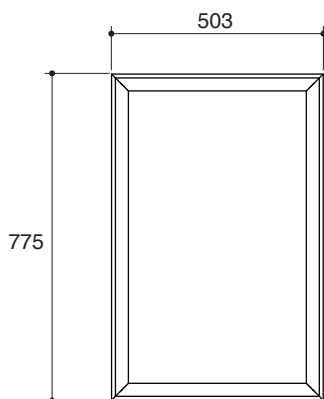

Features

- Anodized aluminum construction with a durable rust-free
- For recessed or surface-mount installation
- Copper Free mirror
- Fog-free mirror
- Used Electrical power supply 220V 50Hz
- Triple mirror design - front of door, back of door, and interior back of cabinet
- Adjustable hinges with 170 degree opening capability
- Three adjustable glass shelves
- 503 x 775 x 133 mm

MIRRORED CABINET K-13241T

Specified Model

Model	Description	Color/Finished
K-13241T	PL classic gold wood frame mirrored cabinet	GH: Gold

Dimensions are approximate.

Unit: mm

Rough-In for Recessed Installation

Note: The recommended dimension for installation can be adjusted according to user preferences and layout.

Product Diagram

คุณลักษณะ

- โครงตู้กระจกผลิตจากอลูมิเนียม อนโตนไดซ์ทนทานต่อการเกิดสนิม
- ติดตั้งแบบฝังผนังหรือแบบแขวน
- เนื้อกระจกปราศจากทองแดง (Copper Free Mirror)
- กระจกชนิดใล้ฝ้า
- ใช้ไฟฟ้า 220 โวลต์, 50 เฮิร์ตซ์
- ดีไซน์กระจกสามบาน ด้านหน้าบานเปิด, ด้านหลังบานเปิด, บานด้านใน
- บานพับปรับระดับ, เปิดกว้าง 170 องศา
- กระจกชั้นวาง 3 ชั้น แบบปรับระดับได้
- 503 x 775 x 133 มม.

ขนาดระยะแสดงค่าโดยประมาณ
หน่วย: มม.

ระยะสำหรับการติดตั้งแบบฝังผนัง

หมายเหตุ: ระยะแนะนำการติดตั้งสามารถปรับได้ตามความเหมาะสมของผู้ใช้งานและพื้นที่ติดตั้ง

ภาพแสดงผลิตภัณฑ์