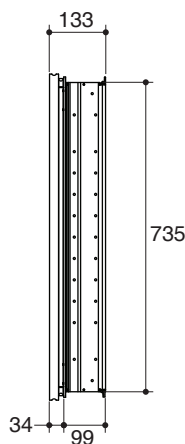

Features

- Anodized aluminum construction with a durable rust-free
- For recessed or surface-mount installation
- Copper Free mirror
- Fog-free mirror
- Used Electrical power supply 220V 50Hz
- Triple mirror design - front of door, back of door, and interior back of cabinet
- Adjustable hinges with 170 degree opening capability
- Three adjustable glass shelves
- 503 x 775 x 133 mm

MIRRORED CABINET K-13241T

Specified Model

Model	Description	Color/Finished
K-13241T	PL classic gold wood frame mirrored cabinet	GH: Gold

Dimensions are approximate.

Unit: mm

Rough-In for Recessed Installation

Note: The recommended dimension for installation can be adjusted according to user preferences and layout.

Product Diagram

คุณลักษณะ

- โครงตู้กระจกผลิตจากอลูมิเนียม อนโตนไดซ์ทนทานต่อการเกิดสนิม
- ติดตั้งแบบฝังผนังหรือแบบแขวน
- เนื้อกระจกปราศจากทองแดง (Copper Free Mirror)
- กระจกชนิดใล้ฝ้า
- ใช้ไฟฟ้า 220 โวลต์, 50 เฮิร์ตซ์
- ดีไซน์กระจกสามบาน ด้านหน้าบานเปิด, ด้านหลังบานเปิด, บานด้านใน
- บานพับปรับระดับ, เปิดกว้าง 170 องศา
- กระจกชั้นวาง 3 ชั้น แบบปรับระดับได้
- 503 x 775 x 133 มม.

ขนาดระยะแสดงค่าโดยประมาณ
หน่วย: มม.

ระยะสำหรับการติดตั้งแบบฝังผนัง

หมายเหตุ: ระยะแนะนำการติดตั้งสามารถปรับได้ตามความเหมาะสมของผู้ใช้งานและพื้นที่ติดตั้ง

ภาพแสดงผลิตภัณฑ์