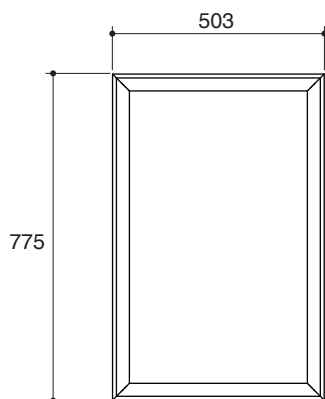

Features

- Anodized aluminum construction with a durable rust-free
- For recessed or surface-mount installation
- Copper Free mirror
- Fog-free mirror
- Used Electrical power supply 220V 50Hz
- Triple mirror design - front of door, back of door, and interior back of cabinet
- Adjustable hinges with 170 degree opening capability
- Three adjustable glass shelves
- 503 x 775 x 133 mm

MIRRORED CABINET K-13241T

Specified Model

Model	Description	Color/Finished
K-13241T	PL classic gold wood frame mirrored cabinet	GH: Gold

Dimensions are approximate.

Unit: mm

Rough-In for Recessed Installation

Note: The recommended dimension for installation can be adjusted according to user preferences and layout.

Product Diagram

คุณลักษณะ

- โครงตู้กระจกผลิตจากอลูมิเนียม อนโตนไดซ์ทนทานต่อการเกิดสนิม
- ติดตั้งแบบฝังผนังหรือแบบแขวน
- เนื้อกระจกปราศจากทองแดง (Copper Free Mirror)
- กระจกชนิดใล้ฝ้า
- ใช้ไฟฟ้า 220 โวลต์, 50 เฮิร์ตซ์
- ดีไซน์กระจกสามบาน ด้านหน้าบานเปิด, ด้านหลังบานเปิด, บานด้านใน
- บานพับปรับระดับ, เปิดกว้าง 170 องศา
- กระจกชั้นวาง 3 ชั้น แบบปรับระดับได้
- 503 x 775 x 133 มม.