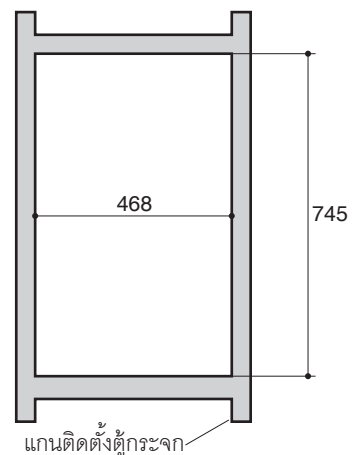

MIRRORED CABINET K-13241T

Specified Model

Model	Description	Color/Finished
K-13241T	PL classic gold wood frame mirrored cabinet	GH: Gold

Dimensions are approximate.

Unit: mm

Rough-In for Recessed Installation

Note: The recommended dimension for installation can be adjusted according to user preferences and layout.

Product Diagram

คุณลักษณะ

- โครงตู้กระจกผลิตจากอลูมิเนียม อนโตนไดซ์ทนทานต่อการเกิดสนิม
- ติดตั้งแบบฝังผนังหรือแบบแขวน
- เนื้อกระจกปราศจากทองแดง (Copper Free Mirror)
- กระจกชนิดใล้ฝ้า
- ใช้ไฟฟ้า 220 โวลต์, 50 เฮิร์ตซ์
- ดีไซน์กระจกสามบาน ด้านหน้าบานเปิด, ด้านหลังบานเปิด, บานด้านใน
- บานพับปรับระดับ, เปิดกว้าง 170 องศา
- กระจกชั้นวาง 3 ชั้น แบบปรับระดับได้
- 503 x 775 x 133 มม.

ขนาดระยะแสดงค่าโดยประมาณ
หน่วย: มม.

ระยะสำหรับการติดตั้งแบบฝังผนัง

หมายเหตุ: ระยะแนะนำการติดตั้งสามารถปรับได้ตามความเหมาะสมของผู้ใช้งานและพื้นที่ติดตั้ง

ภาพแสดงผลิตภัณฑ์