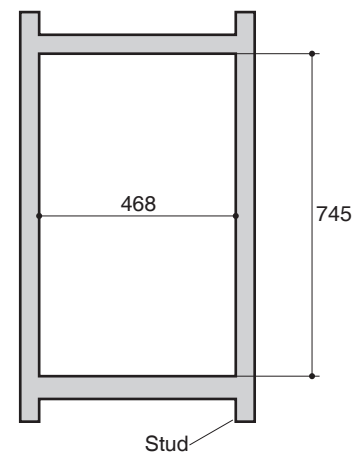

Features

- Anodized aluminum construction with a durable rust-free
- For recessed or surface-mount installation
- Copper Free mirror
- Fog-free mirror
- Used Electrical power supply 220V 50Hz
- Triple mirror design - front of door, back of door, and interior back of cabinet
- Adjustable hinges with 170 degree opening capability
- Three adjustable glass shelves
- 503 x 775 x 133 mm

MIRRORED CABINET K-13241T

Specified Model

Model	Description	Color/Finished
K-13241T	PL classic gold wood frame mirrored cabinet	GH: Gold

Dimensions are approximate.

Unit: mm

Rough-In for Recessed Installation

Note: The recommended dimension for installation can be adjusted according to user preferences and layout.

Product Diagram

คุณลักษณะ

- โครงตู้กระจกผลิตจากอลูมิเนียม อนโตนไดซ์ทนทานต่อการเกิดสนิม
- ติดตั้งแบบฝังผนังหรือแบบแขวน
- เนื้อกระจกปราศจากทองแดง (Copper Free Mirror)
- กระจกชนิดใล้ฝ้า
- ใช้ไฟฟ้า 220 โวลต์, 50 เฮิร์ตซ์
- ดีไซน์กระจกสามบาน ด้านหน้าบานเปิด, ด้านหลังบานเปิด, บานด้านใน
- บานพับปรับระดับ, เปิดกว้าง 170 องศา
- กระจกชั้นวาง 3 ชั้น แบบปรับระดับได้
- 503 x 775 x 133 มม.