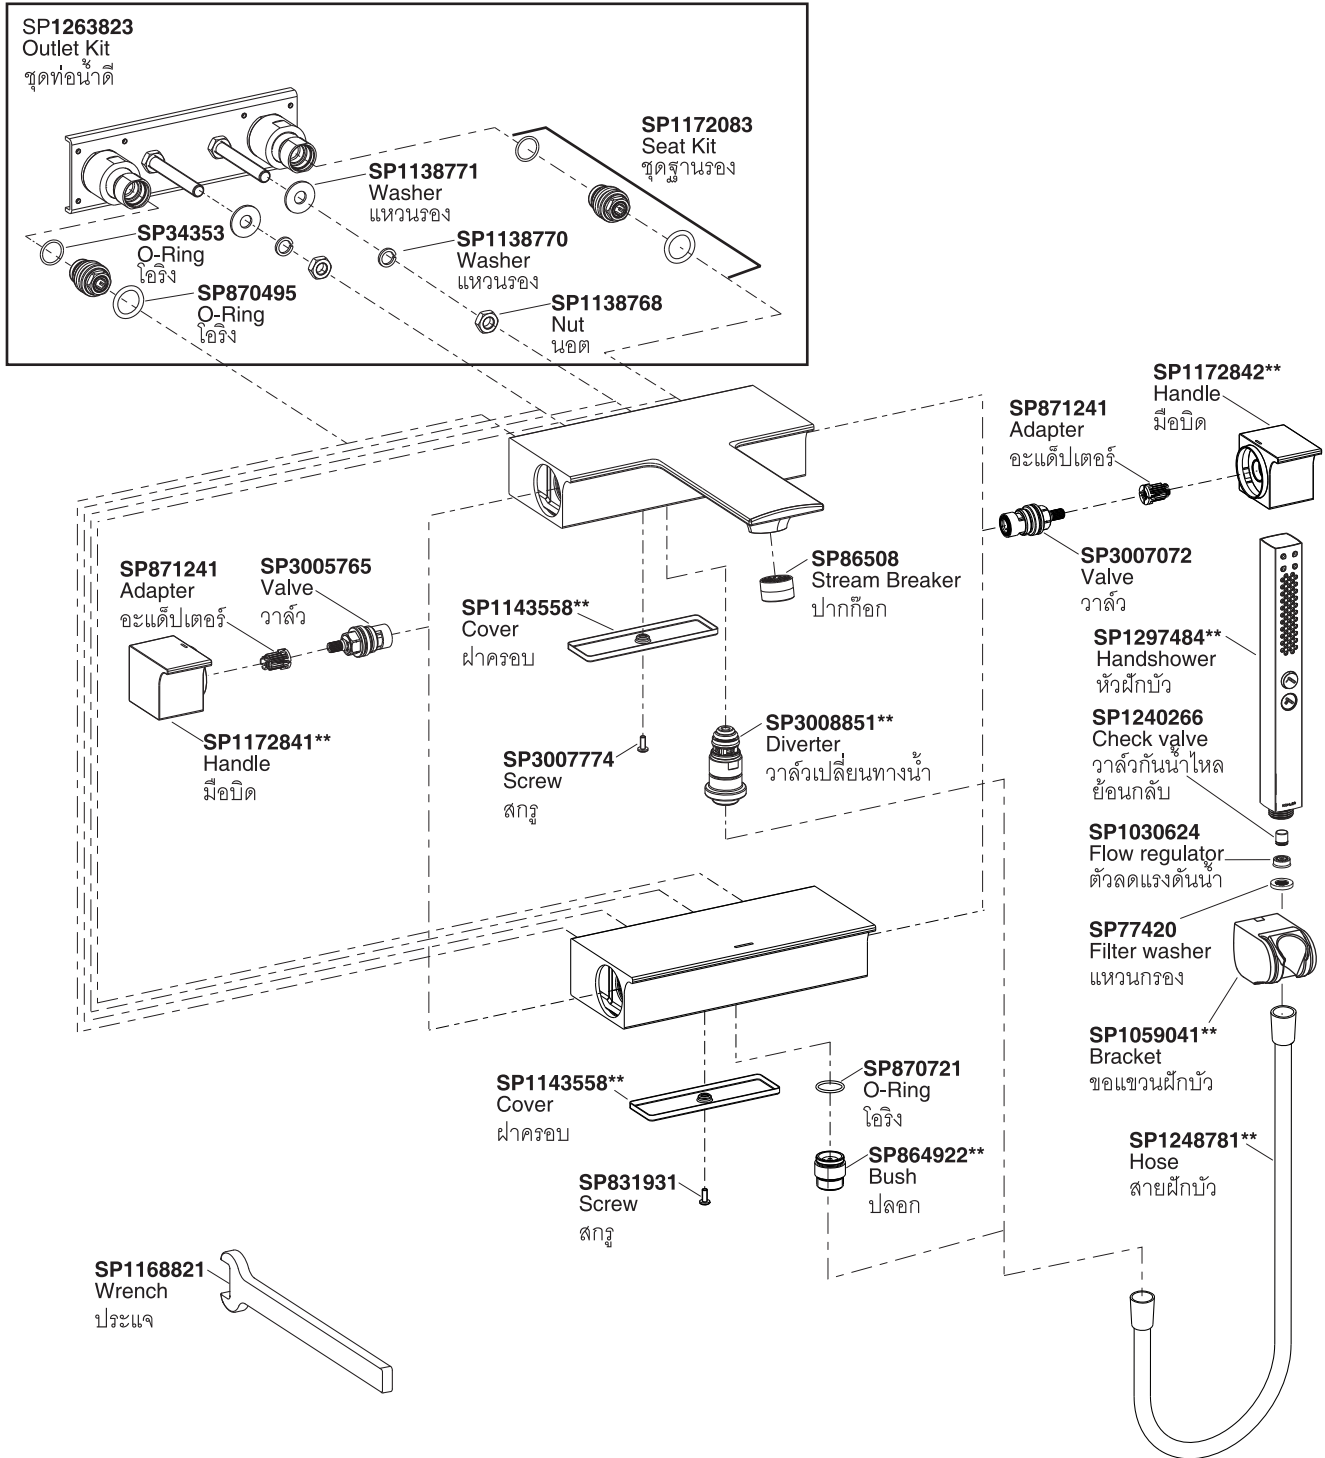

Model/รุ่น	Description/ชื่อผลิตภัณฑ์
K-9100X-9-**	Stance Exposed Wall-Mount Bath and Shower Mixer/ก๊อกผสมล้างอ่างอาบน้ำและยื่นอาบแบบติดผนังพร้อมฝักบัวสายอ่อน รุ่นสแตนซ์
K-9102X-9-**	Stance Exposed Wall-Mount Shower Mixer/ก๊อกผสมยื่นอาบแบบติดผนังพร้อมฝักบัวสายอ่อน รุ่นสแตนซ์

\*\*Finish/color code must be specified when ordering

\*\*ระบุรหัสสี/สีเคลือบผิว/สีในการสั่งซื้อผลิตภัณฑ์