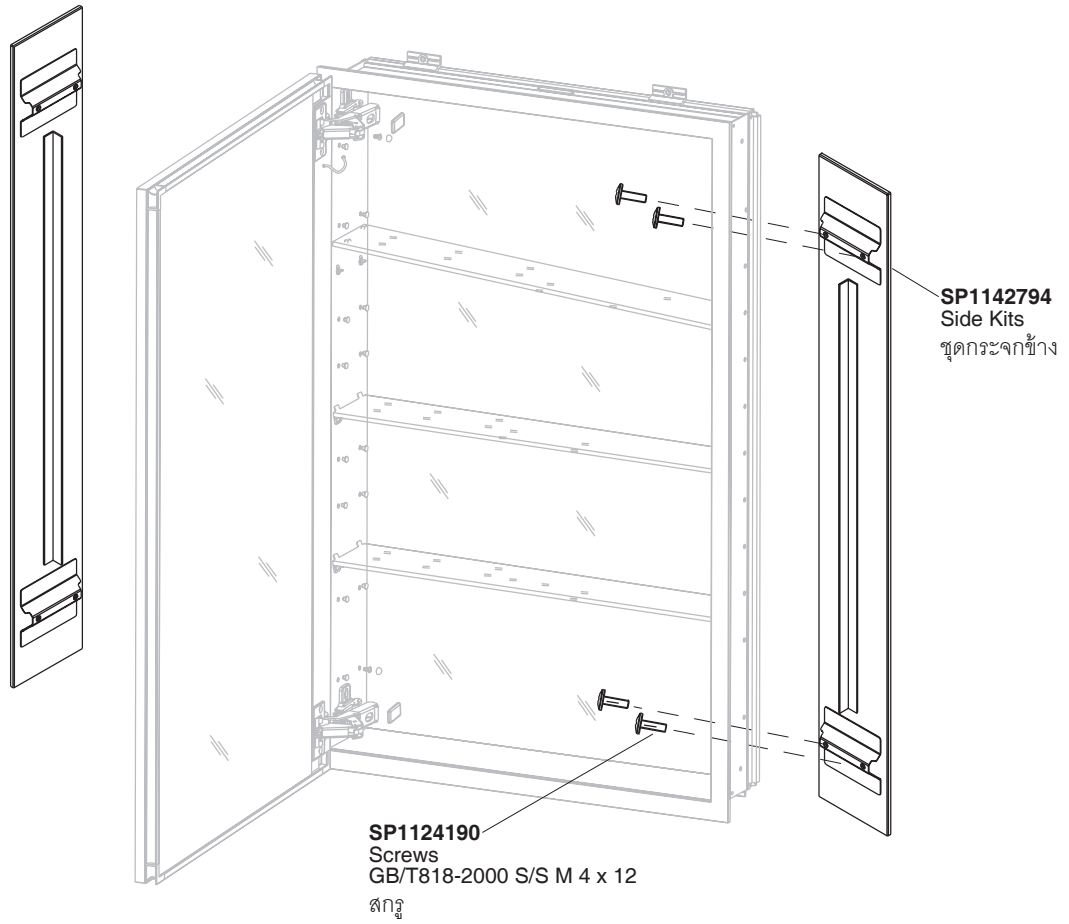

**Finish/color code must be specified when ordering
**ระบุรหัสสีวัสดุเคลือบผิว/สีในการสั่งซื้อผลิตภัณฑ์