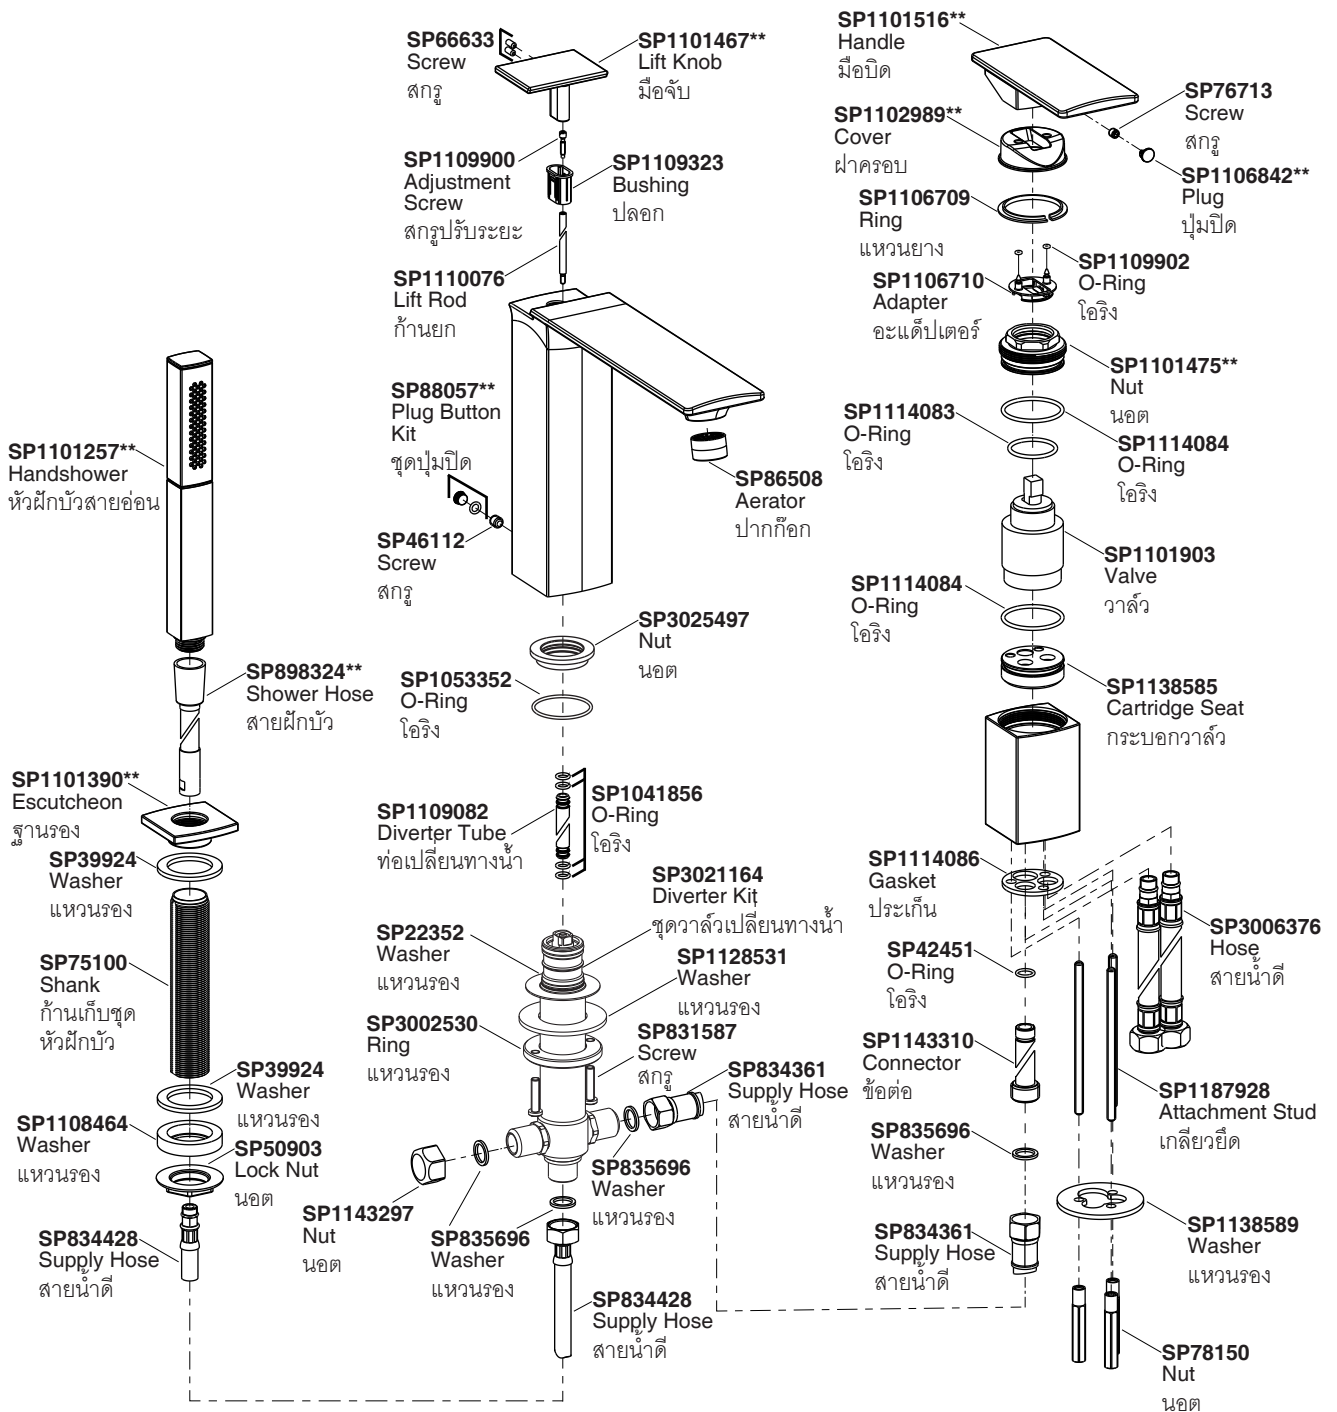

Model/รุ่น	Description/ชื่อผลิตภัณฑ์
K-14774X-4**	Stance Deck-Mount Bath and Shower Faucet with Handshower and Diverter ก๊อกผสมลงอ่างอาบน้ำพร้อมฝักบัวสายอ่อนและตัวปรับทางน้ำ รุ่นสแตนเลส

**Finish/color code must be specified when ordering
**ระบุรหัสสี/สแตนเลส/สีในการสั่งซื้อผลิตภัณฑ์