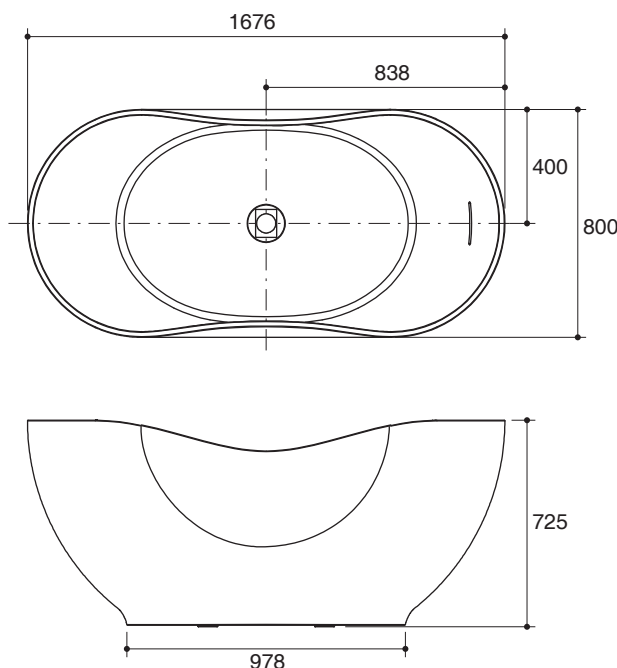

รุ่นผลิตภัณฑ์

รุ่น	ชื่อผลิตภัณฑ์	สี/วัสดุเคลือบผิว
K-1800X	อ่างอาบน้ำลิโธคาส แบบตั้งลอย รุ่นแอบบราไซ	0: สีขาว

ขนาดระยะแสดงค่าโดยประมาณ
หน่วย: มม.