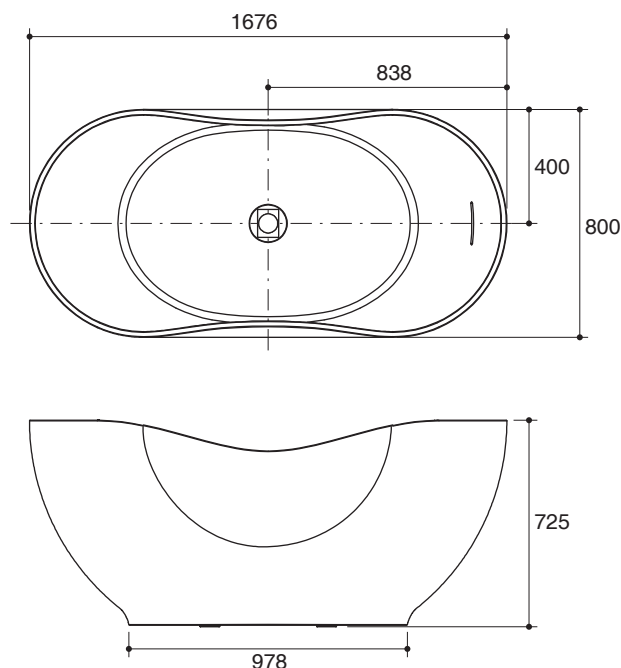

### Technical Information

Fixture:	
Basin area:	
Basin area bottom	1054 x 660 mm
Basin area top	1635 x 762 mm
To overflow:	
Water depth	457 mm
Capacity	340 liters
Drain hole	ø38 mm (1-1/2")
Overflow hole	ø52 mm
Weight	238 kg
*Approximate measurements for comparison only.	

### Specified Model

Model	Description	Color/Finished
K-1800X	Abrazo lithocast freestanding bath	0: White

Dimensions are approximate.

Unit: mm

Note: The recommended dimension for installation can be adjusted according to user preferences and layout.

#### คุณลักษณะ

- ลิโธคาส
- แบบตั้งลอย
- พร้อมสระคืออ่างและฝาดครอบ
- รู้น้ำล้นแบบติดตั้งภายใน
- 1676 x 800 x 725 มม.

#### ข้อมูลผลิตภัณฑ์

ข้อมูลอ่างอาบน้ำ	
พื้นที่ด้านล่าง	1054 x 660 มม.
พื้นที่ด้านบน	1635 x 762 มม.
ถึงระดับน้ำล้น:	
ระดับน้ำลึก	457 มม.
ความจุน้ำ	340 ลิตร
ขนาดรูท่อน้ำทิ้ง	Ø38 มม. (1-1/2")
ขนาดรูน้ำล้น	Ø52 มม.
น้ำหนัก	238 กก.
*ระยะค่าประมาณสำหรับเพื่อเปรียบเทียบเท่านั้น	