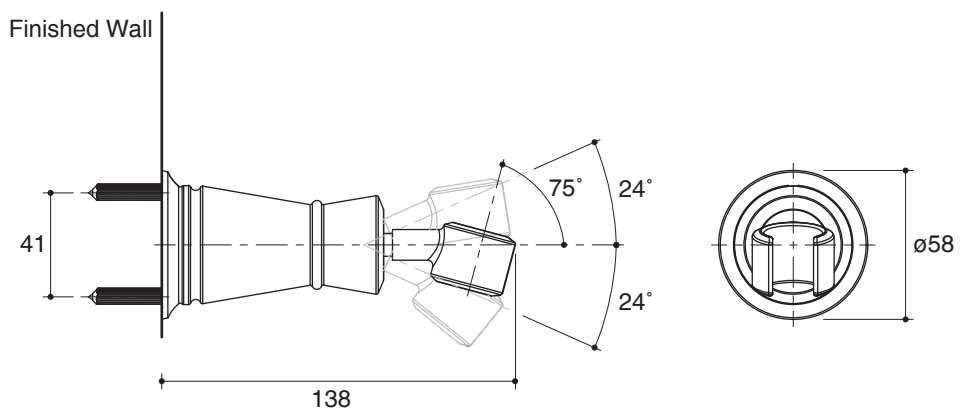

Features

- Brass construction
- Complements the Archer Suite

WALL-MOUNT BRACKET K-8451X

Codes/Standards Applicable

Specified model meets or exceeds the following:

- None Applicable

Colors/Finishes

- CP: Polished Chrome

Accessories:

- CP: Polished Chrome

Specified Model

Model	Description	Color/Finished
K-8451X	Archer wall-mount bracket	CP

Product Specification:

The shower bracket shall be of brass construction. Product shall complement the Archer Suite. Product shall be Kohler Model K-8451X-CP.

ARCHER

Installation Notes

Install this product according to the installation guide.

Dimensions are approximate.
Unit: mm.

Product Diagram

คุณลักษณะ

- ผลิตจากทองเหลือง
- เหมาะสำหรับสุขภัณฑ์ชุด อาร์เซอร์

ขอแขวนฝักบัวสายอ่อน K-8451X

อาร์เซอร์

ข้อสังเกตสำหรับการติดตั้ง

ติดตั้งผลิตภัณฑ์โดยใช้คู่มือข้อแนะนำการติดตั้ง

ขนาดระยะแสดงค่าโดยประมาณ
หน่วย: มม.

ภาพแสดงผลิตภัณฑ์

ขอชวนฝักบัวสายอ่อน รุ่น อาร์เซอร์
หน้า 4/4
1153010-X4-A

KOHLER®