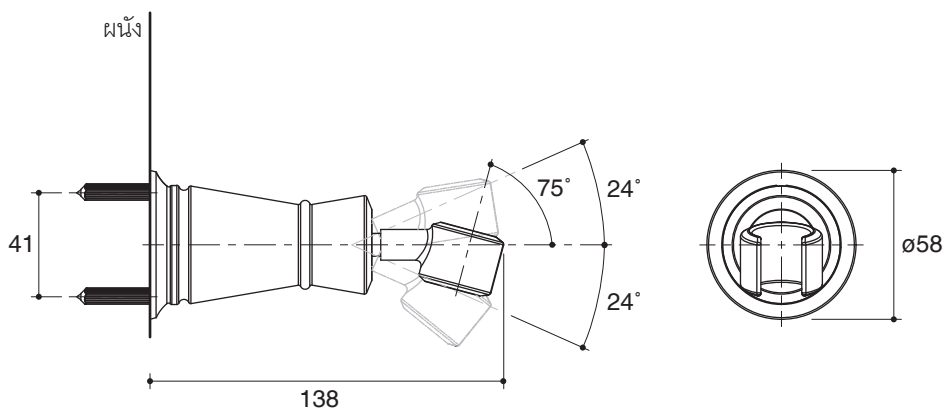

Accessories:

- CP: Polished Chrome

Specified Model

Model	Description	Color/Finished
K-8451X	Archer wall-mount bracket	CP

Product Specification:

The shower bracket shall be of brass construction. Product shall complement the Archer Suite. Product shall be Kohler Model K-8451X-CP.

ARCHER

Installation Notes

Install this product according to the installation guide.

Dimensions are approximate.
Unit: mm.

Product Diagram

คุณลักษณะ

- ผลิตจากทองเหลือง
- เหมาะสำหรับสุขภัณฑ์ชุด อาร์เซอร์

ขอแขวนฝักบัวสายอ่อน K-8451X

อาร์เซอร์

ข้อสังเกตสำหรับการติดตั้ง

ติดตั้งผลิตภัณฑ์โดยใช้คู่มือข้อแนะนำการติดตั้ง

ขนาดระยะแสดงค่าโดยประมาณ
หน่วย: มม.

ภาพแสดงผลิตภัณฑ์

ขอชวนฝักบัวสายอ่อน รุ่น อาร์เซอร์
หน้า 4/4
1153010-X4-A

KOHLER®