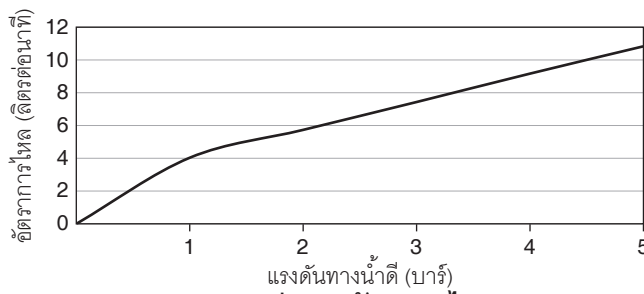

หมายเหตุ: อัตราการไหลค่าโดยประมาณ (1 แกลลอน = 3.785 ลิตร, 1 บาร์ = 14.5 ปอนด์ต่อตารางนิ้ว)

ขนาดระยะแสดงค่าโดยประมาณ  
หน่วย: มม.

หมายเหตุ: ระยะแนะนำการติดตั้งสามารถปรับได้ตามความเหมาะสมของผู้ใช้งานและพื้นที่ติดตั้ง