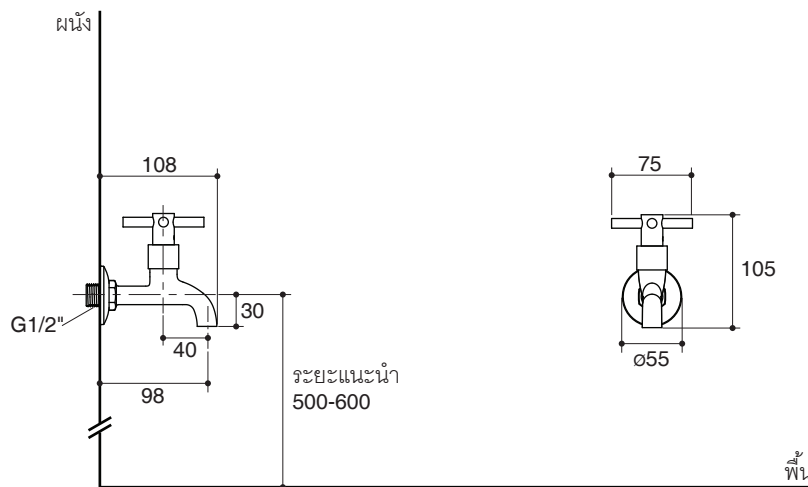

### Features

- Brass construction
- G1/2" connection
- Ceramic disc valve
- 98 mm spout reach
- Quarter turn handle

Unit: mm

Note: The recommended dimension for installation can be adjusted according to user preferences and layout.

### Product Diagram

Trusted in New Zealand Since 1982

จิโร่

คุณลักษณะ

- ผลิตจากทองเหลือง
- เกลียวข้อต่อ G1/2"
- เซรามิกวาล์ว
- ระยะจากผนังถึงกลางปากก๊อก 98 มม.
- มือบิดแบบหมุน 90 องศา

มาตรฐาน

คุณสมบัติตามมาตรฐาน

หมายเหตุ: อัตราการไหลค่าโดยประมาณ (1 แกลลอน = 3.785 ลิตร, 1 บาร์ = 14.5 ปอนด์ต่อตารางนิ้ว)

ขนาดระยะแสดงค่าโดยประมาณ  
หน่วย: มม.

หมายเหตุ: ระยะแนะนำการติดตั้งสามารถปรับได้ตามความเหมาะสมของผู้ใช้งานและพื้นที่ติดตั้ง