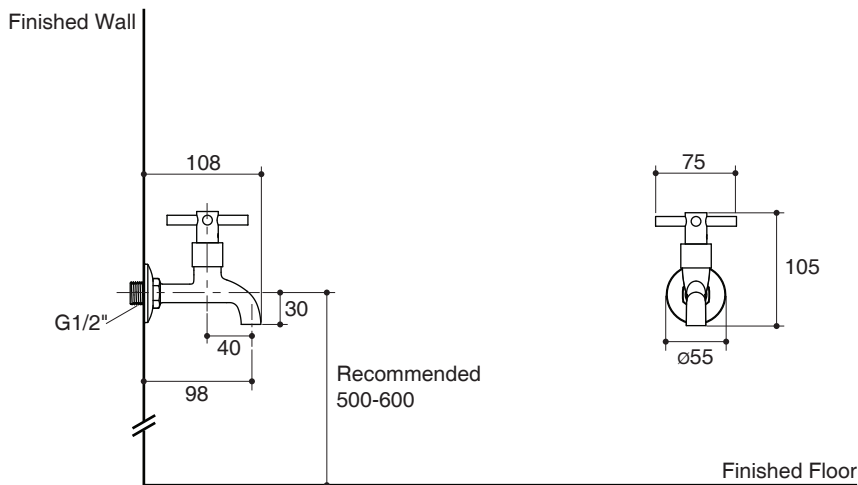

### Features

- Brass construction
- G1/2" connection
- Ceramic disc valve
- 98 mm spout reach
- Quarter turn handle

### Specified Model

Model	Description	Color/Finished
K-6279X-3	Giro wall tap cold water	CP: Polished Chrome

Note: Flow rates are approximate. (1 gallon = 3.785 liters, 1 bar = 14.5 psi)

Dimensions are approximate.

Unit: mm

Note: The recommended dimension for installation can be adjusted according to user preferences and layout.

### Product Diagram

Trusted in New Zealand Since 1982

จิโร่

คุณลักษณะ

- ผลิตจากทองเหลือง
- เกลียวข้อต่อ G1/2"
- เซรามิกวาล์ว
- ระยะจากผนังถึงกลางปากก๊อก 98 มม.
- มือบิดแบบหมุน 90 องศา

มาตรฐาน

คุณสมบัติตามมาตรฐาน