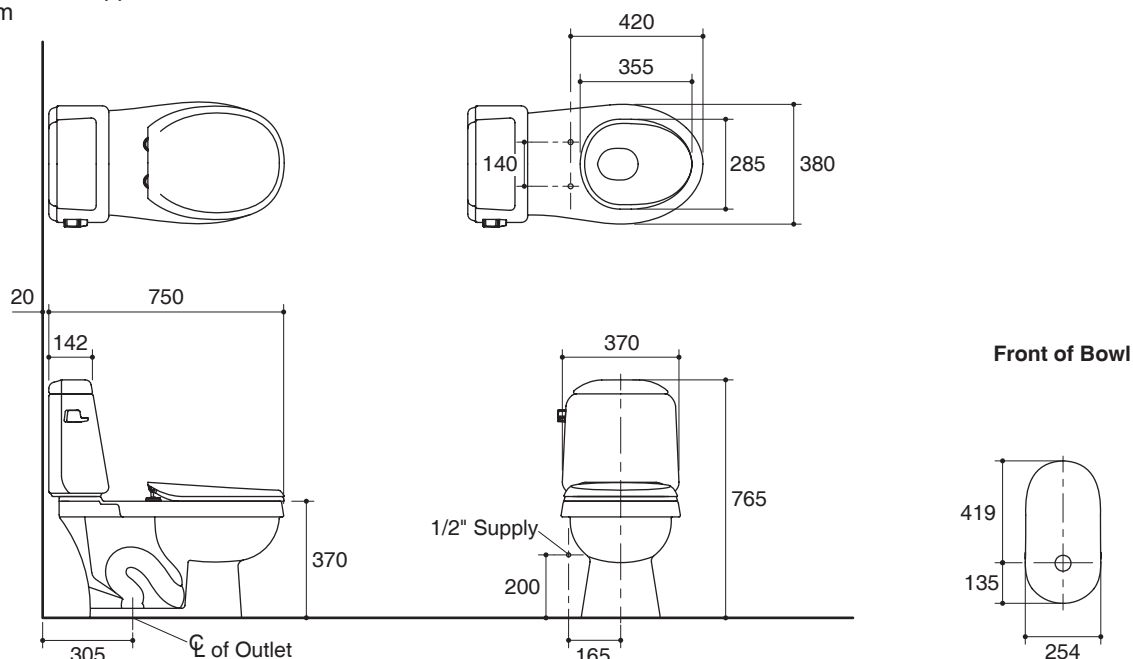

#### Features

- Vitreous china
- Round bowl
- Includes seat
- Includes polished chrome trip lever
- Siphonic wash down flushing system
- 3.75 liter per flush
- 305 mm rough-in for S-trap
- 750 x 370 x 765 mm

#### Technical Information

Fixture:	
Configuration	two-piece, round
Water per flush	3.75 liter
Passageway	48 mm
Water area	152 x 125 mm
Water depth from rim	201 mm
Seat post hole centers	140 mm

Included Components:	
Bowl	K-12402X
Tank	K-12405X-LT
Tank cover	1072349-SP
Round seat	K-17284X

#### Specified Model

Model	Description	Color/Finished
K-18845X	Supersaver two-piece toilet, S-trap with seat	WK: Diamond White

Dimensions are approximate.  
Unit: mm

Note: The recommended dimension for installation can be adjusted according to user preferences and layout.

#### ข้อมูลเฉพาะ

สุขภัณฑ์	
ลักษณะ	สุขภัณฑ์สองชั้น, หน้ากลม
การใช้น้ำชำระล้างต่อครั้ง	3.75 ลิตร
ขนาดท่อน้ำทิ้ง	48 มม.
ผิวหน้าน้ำ	152 x 125 มม.
ความลึกจากขอบโถสุขภัณฑ์ถึงผิวหน้าน้ำ	201 มม.
ระยะห่างระหว่างรูยึดฝารองนั่ง	140 มม.