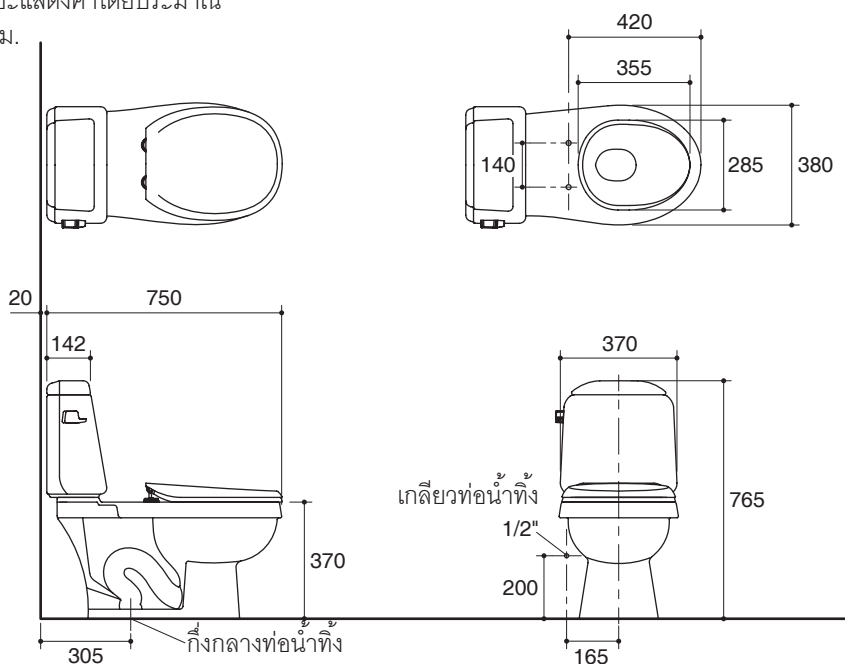

#### Features

- Vitreous china
- Round bowl
- Includes seat
- Includes polished chrome trip lever
- Siphonic wash down flushing system
- 3.75 liter per flush
- 305 mm rough-in for S-trap
- 750 x 370 x 765 mm

#### Technical Information

Fixture:	
Configuration	two-piece, round
Water per flush	3.75 liter
Passageway	48 mm
Water area	152 x 125 mm
Water depth from rim	201 mm
Seat post hole centers	140 mm

Included Components:	
Bowl	K-12402X
Tank	K-12405X-LT
Tank cover	1072349-SP
Round seat	K-17284X

#### ข้อมูลเฉพาะ

สุขภัณฑ์	
ลักษณะ	สุขภัณฑ์สองชั้น, หน้ากลม
การใช้น้ำชำระล้างต่อครั้ง	3.75 ลิตร
ขนาดท่อน้ำทิ้ง	48 มม.
ผิวหน้าน้ำ	152 x 125 มม.
ความลึกจากขอบโถสุขภัณฑ์ถึงผิวหน้าน้ำ	201 มม.
ระยะห่างระหว่างรูยึดฝารองนั่ง	140 มม.

#### รุ่นผลิตภัณฑ์

รุ่น	ชื่อผลิตภัณฑ์	สี/วัสดุเคลือบผิว
K-18845X	สุขภัณฑ์สองชั้นแบบท่อน้ำทิ้งลงพื้น รุ่น ซูเปอร์เซฟเวอร์ พร้อมฝารองนั่ง	WK: สีขาว

ขนาดระยะแสดงค่าโดยประมาณ

หน่วย: มม.

ด้านหน้าโถสุขภัณฑ์

หมายเหตุ: ระยะแนะนำการติดตั้งสามารถปรับได้ตามความเหมาะสมของผู้ใช้งานและพื้นที่ติดตั้ง